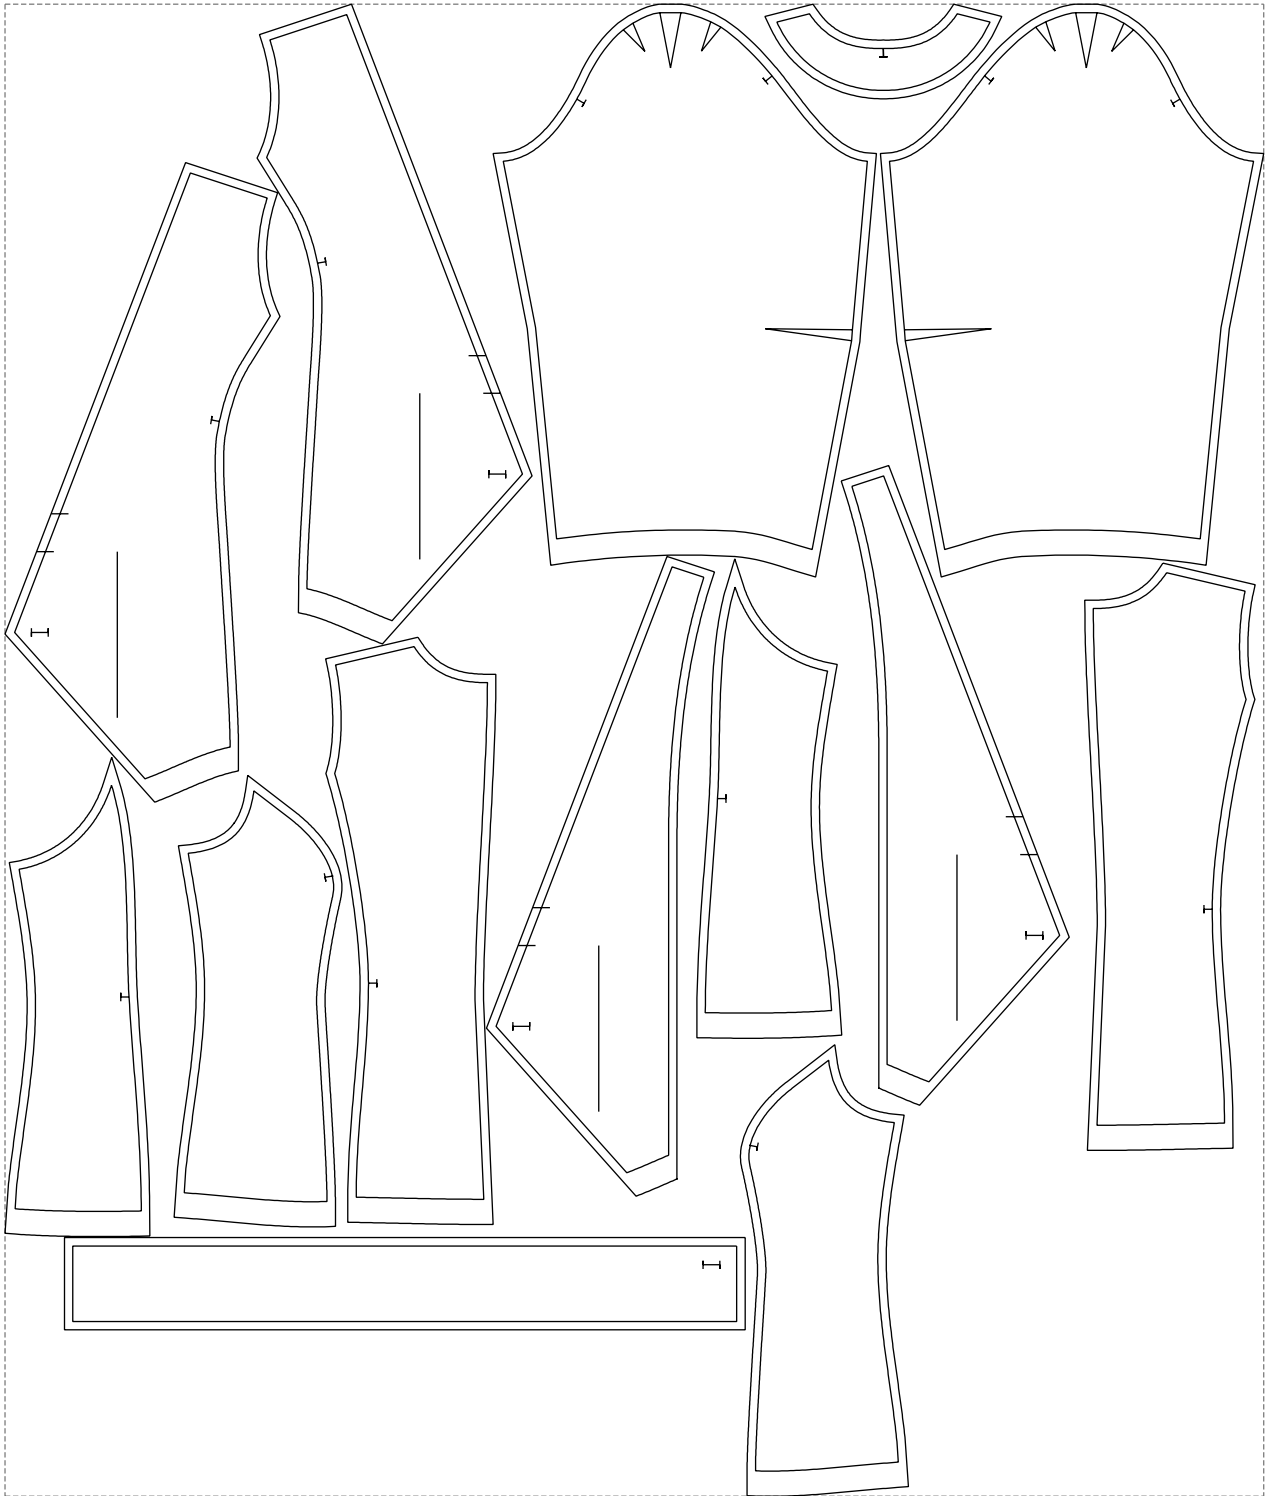

# Example

size:1499.00 x1777.31 mm

Maneken =1 ver.0

rz\_1=170

rz\_16=104

rz\_17=88.9

rz\_18=84.4

rz\_19=112