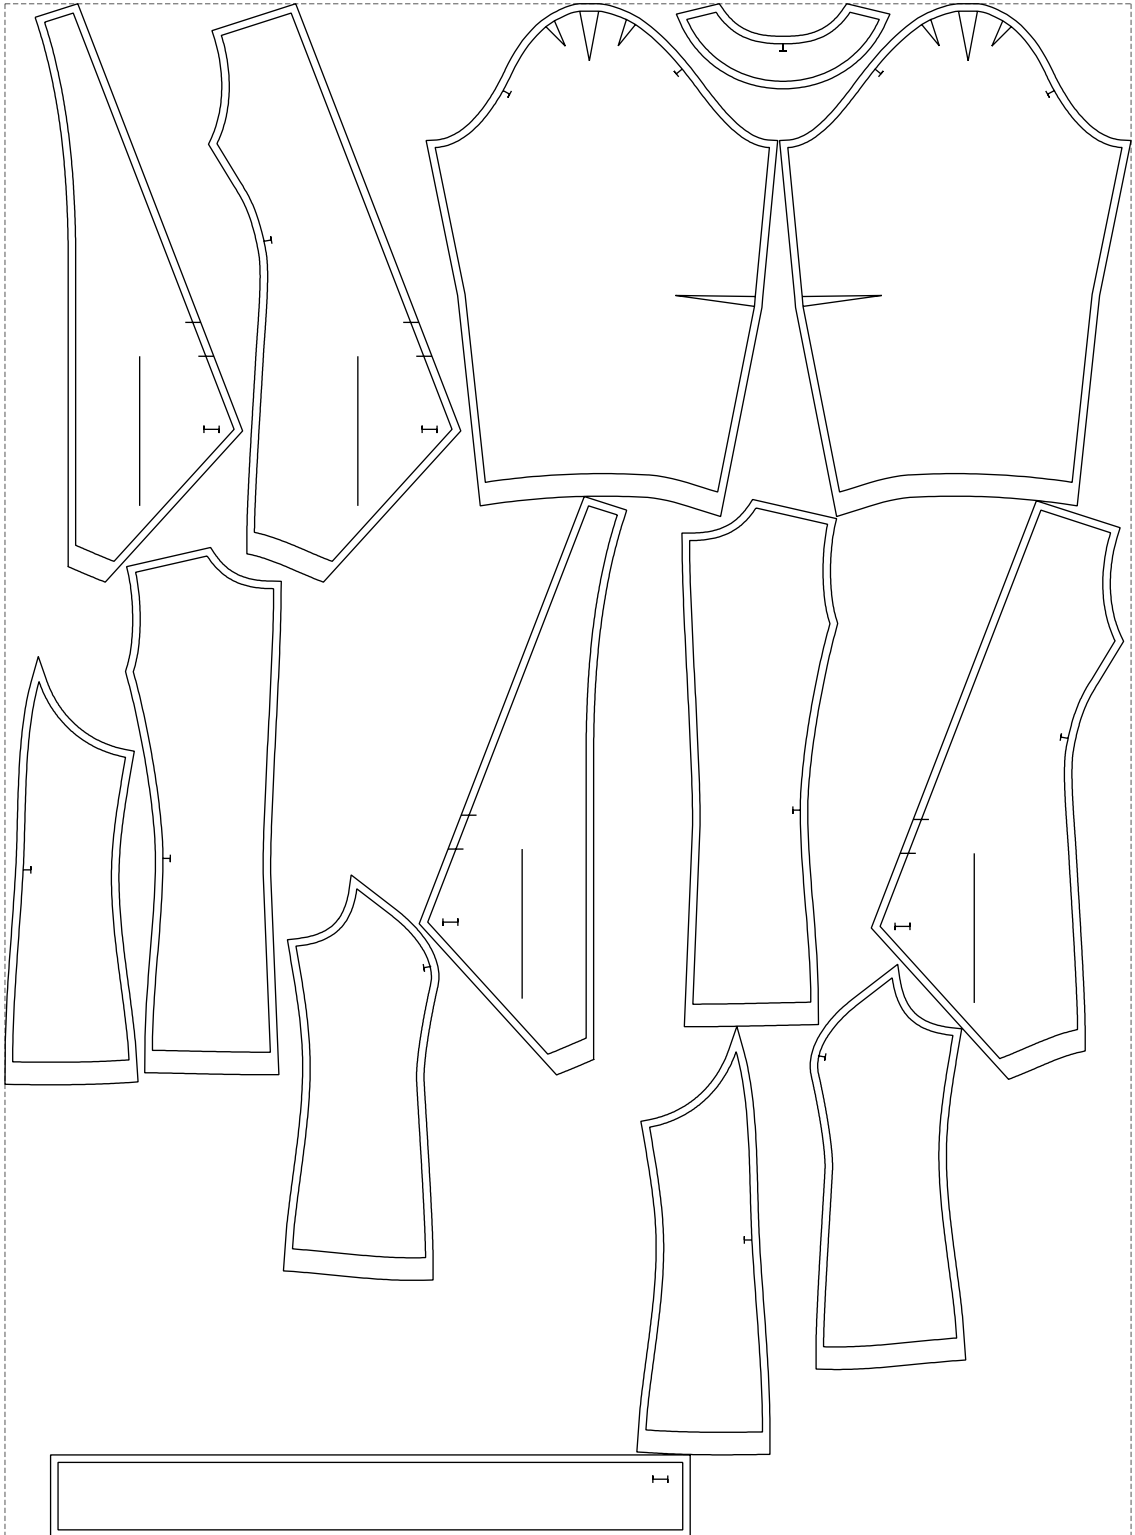

# Example

size:1499.00 x2042.22 mm

Maneken =1 ver.0

rz\_1=170

rz\_16=108

rz\_17=92.5

rz\_18=89.2

rz\_19=116

rz\_20=113

---

. . . . .  
. . . . .  
. . . . .