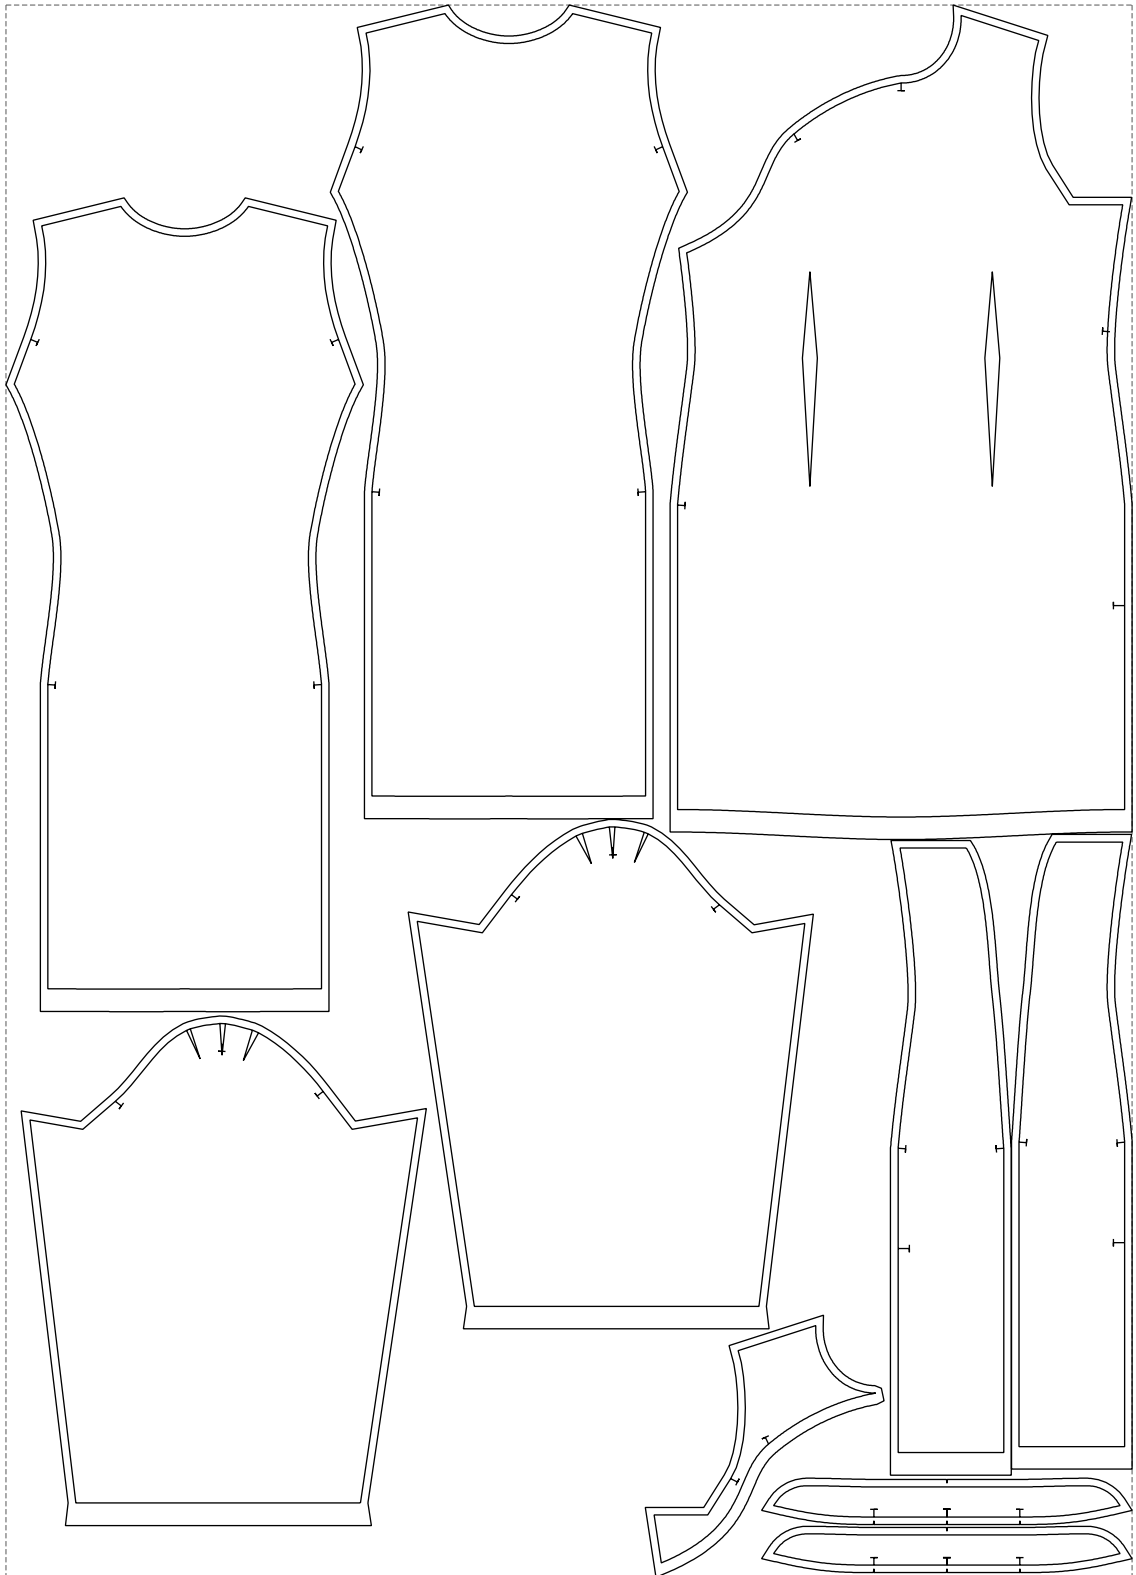

# Example

size:1499.00 x2093.41 mm

Maneken =1 ver.0

rz\_1=170

rz\_16=112

rz\_17=96.2

rz\_18=94

rz\_19=120

rz\_20=117

---

. . . . .  
. . . . .  
. . . . .