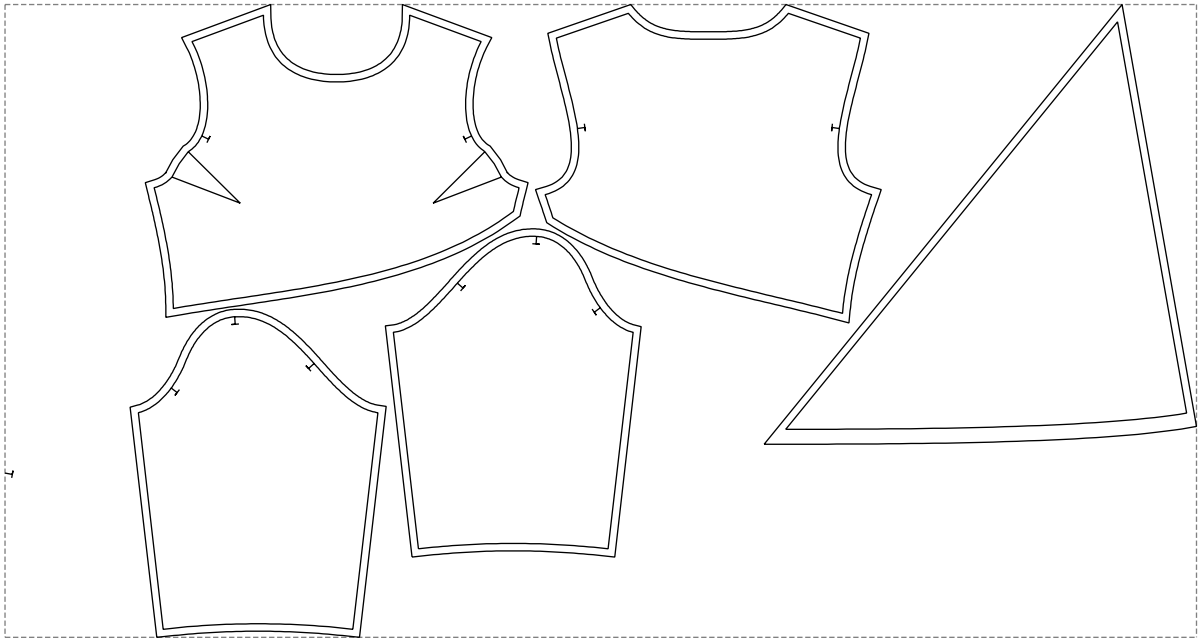

Not for print

Paper size: A4, size:1399.00 x2137.60 mm

# Example

size:1596.45 x848.12 mm

Maneken =1 ver.0

rz\_1=170

rz\_16=96

rz\_17=82

rz\_18=76

rz\_19=104

rz\_20=101.8

---

. . . . .  
. . . . .  
. . . . .