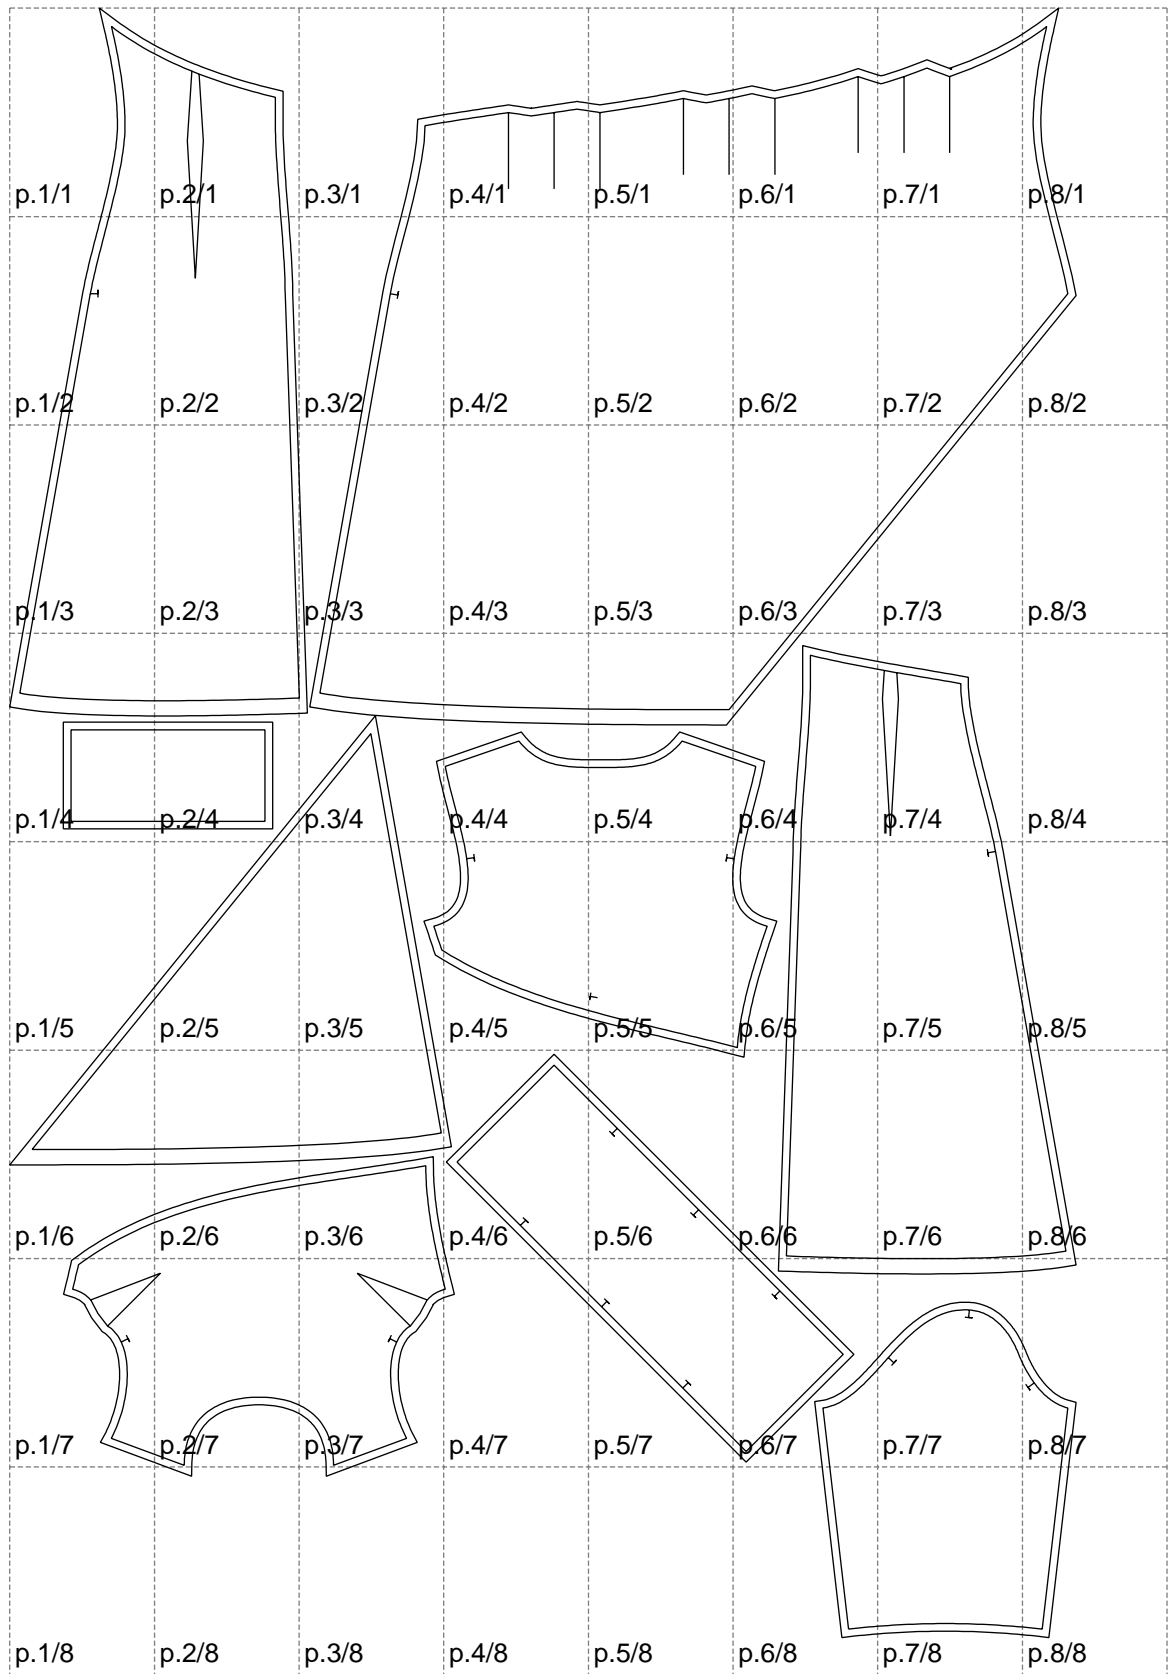

Not for print

Paper size: A4, size:1399.00 x2137.60 mm

# Example

size:1596.45 x848.12 mm

Maneken =1 ver.0

rz\_1=170

rz\_16=96

rz\_17=82

rz\_18=76

rz\_19=104

rz\_20=101.8

---

. . . . .  
. . . . .  
. . . . .