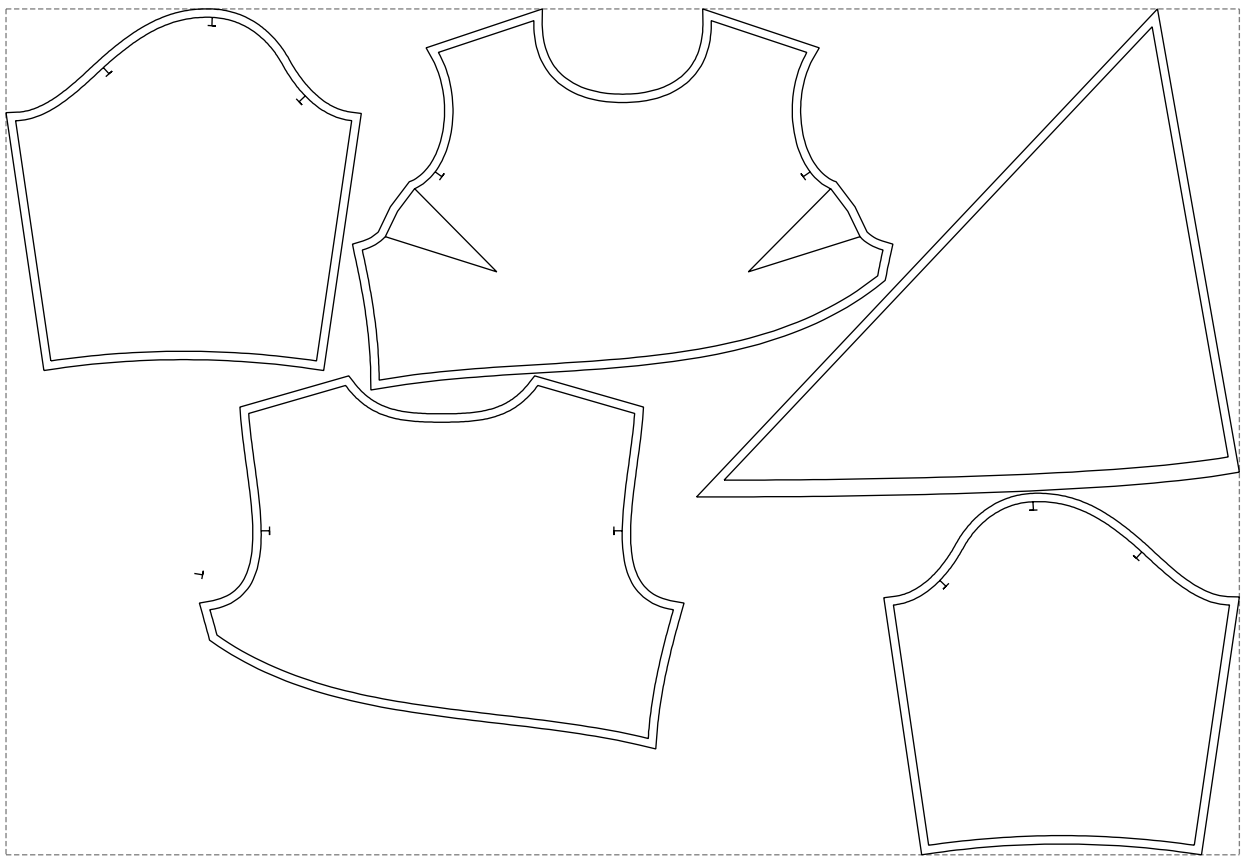

# Example

size:1468.84 x1007.62 mm

Maneken =1 ver.0

rz\_1=170

rz\_16=120

rz\_17=104

rz\_18=103.6

rz\_19=128

rz\_20=125.1

---

. . . . .  
. . . . .  
. . . . .