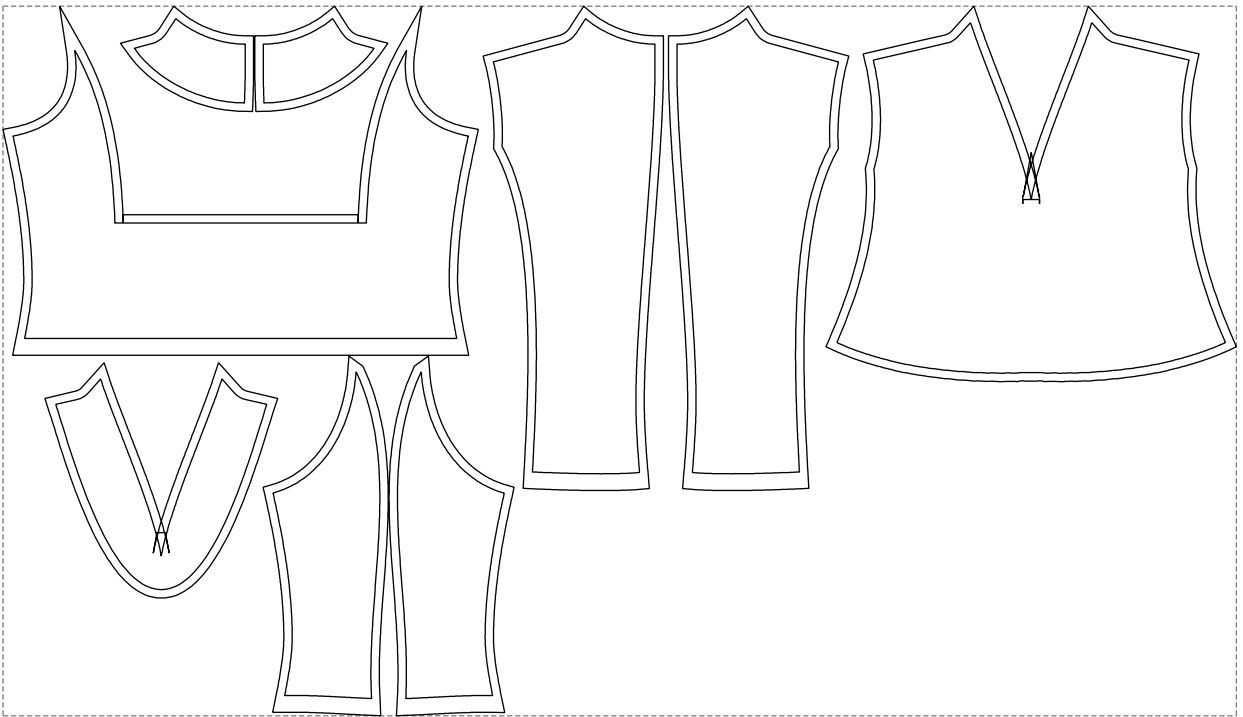

# Example

size:1468.91 x845.22 mm

Maneken =1 ver.0

rz\_1=170

rz\_16=108

rz\_17=92.5

rz\_18=89.2

rz\_19=116