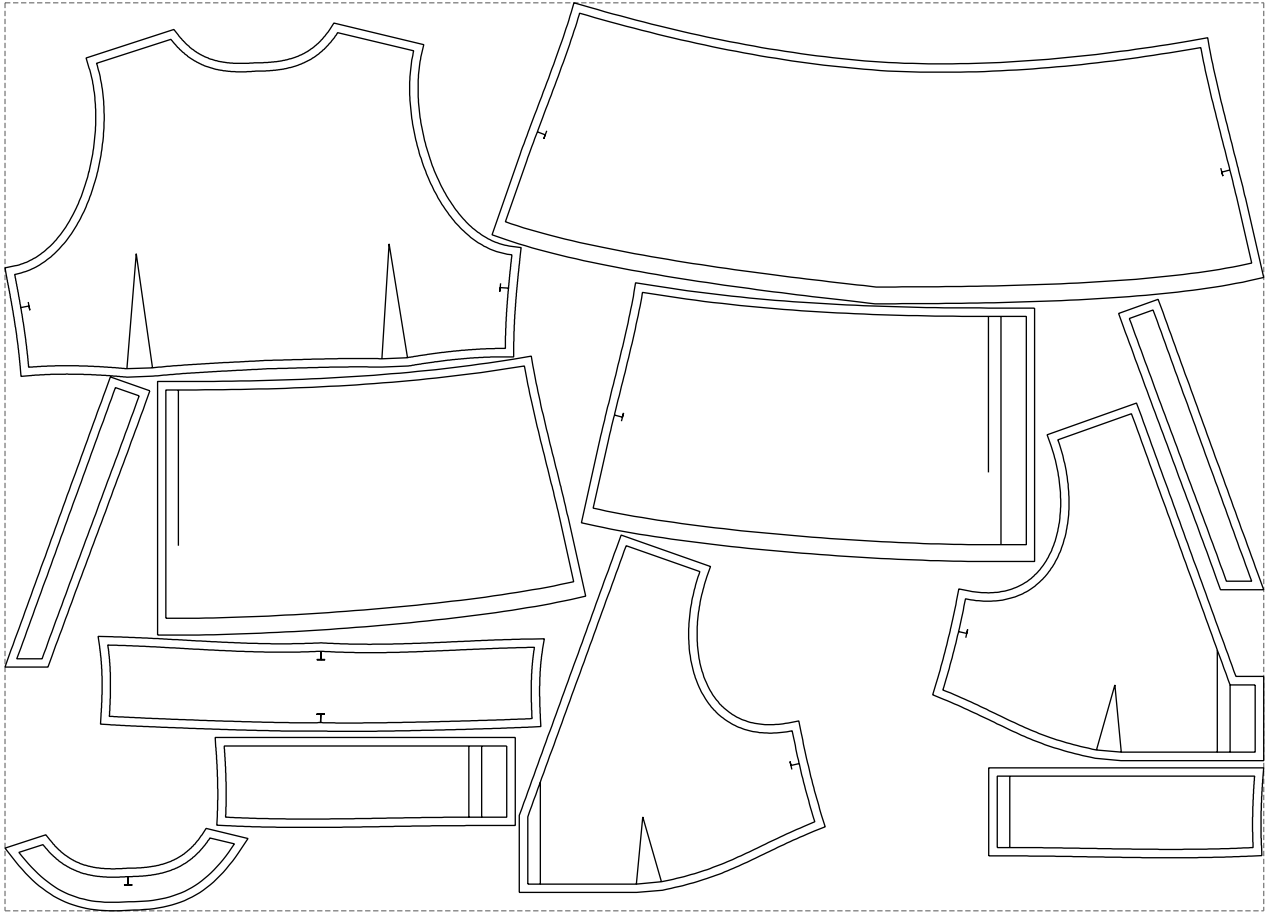

# Example

size:1499.00 x1081.55 mm

Maneken =1 ver.0

rz\_1=170

rz\_16=116

rz\_17=100

rz\_18=98.8

rz\_19=124