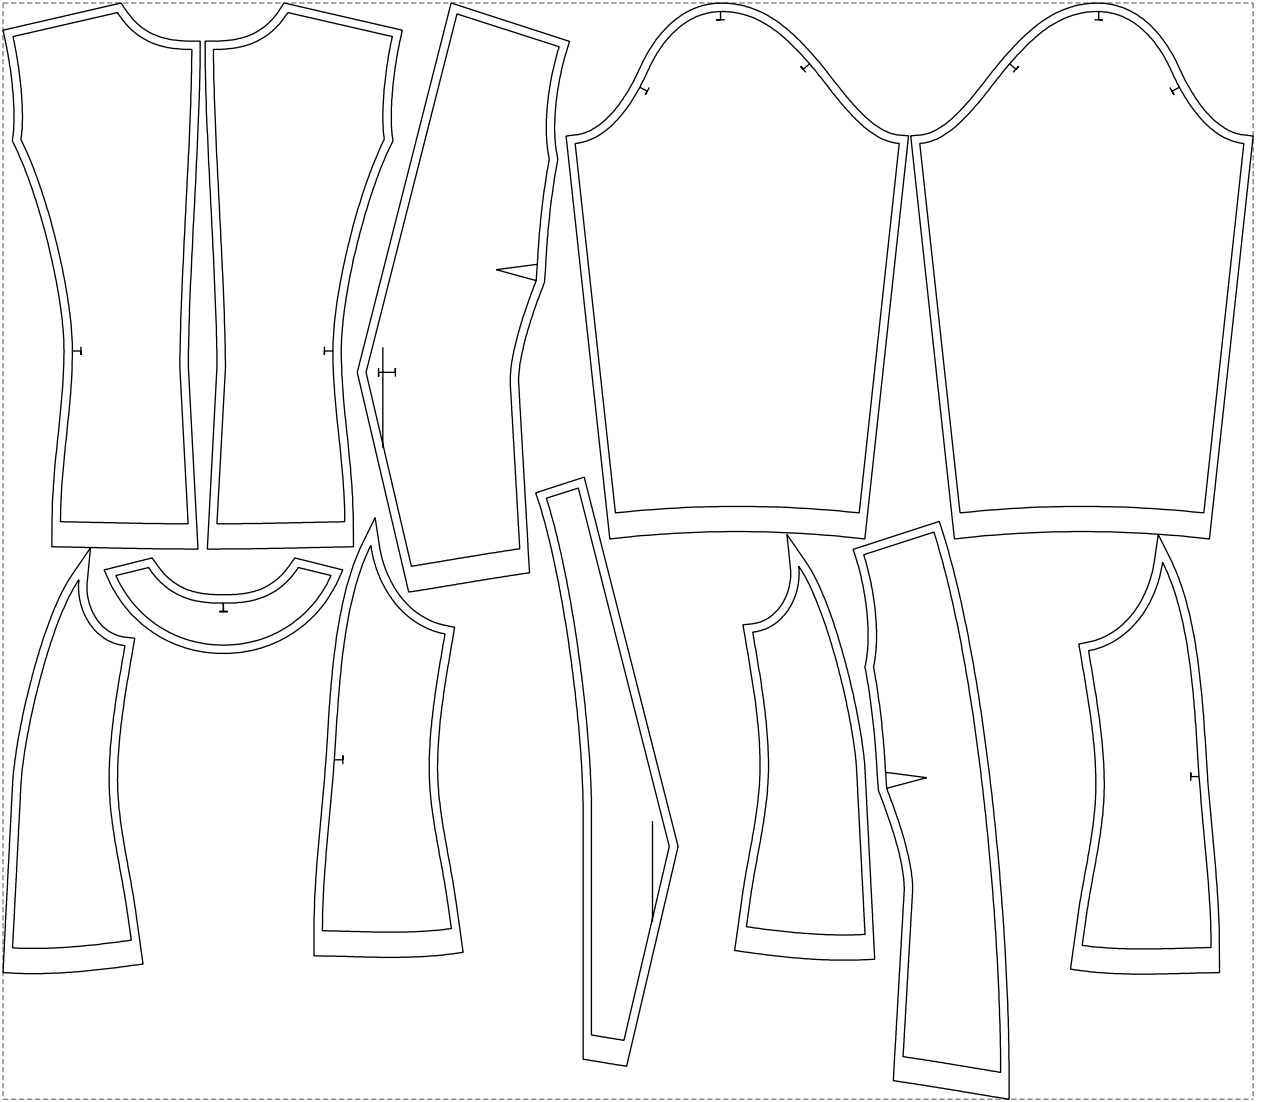

# Example

size:1488.98 x1305.73 mm

Maneken =1 ver.0

rz\_1=170

rz\_16=108

rz\_17=92.5

rz\_18=89.2

rz\_19=116