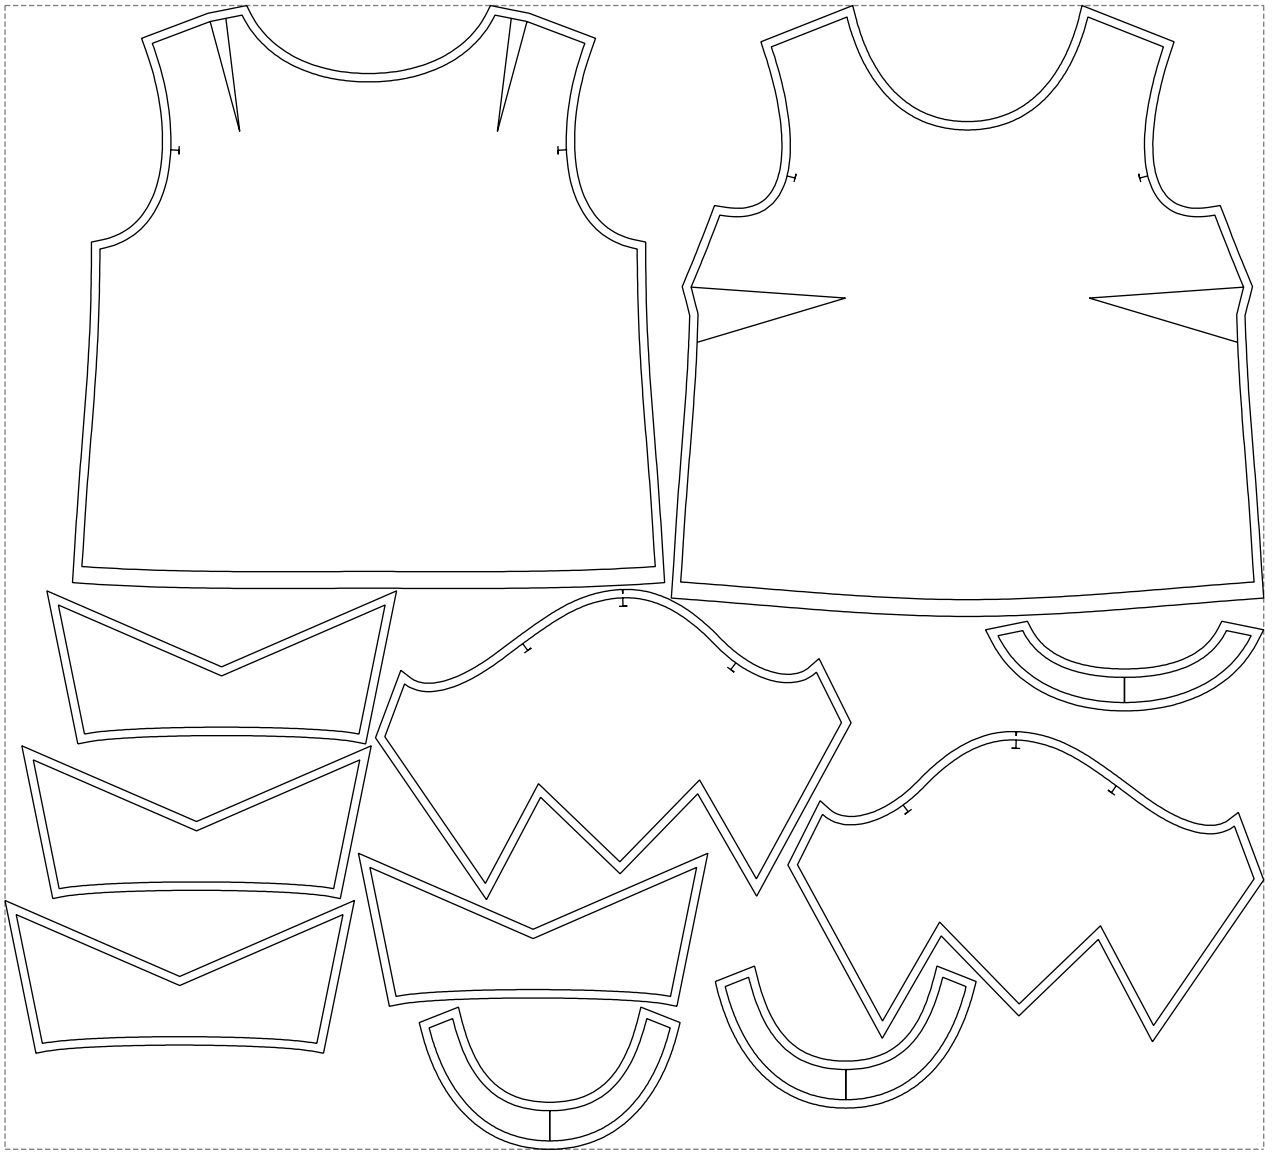

# Example

size:1499.00 x1362.37 mm

Maneken =1 ver.0

rz\_1=170

rz\_16=116

rz\_17=100

rz\_18=98.8

rz\_19=124