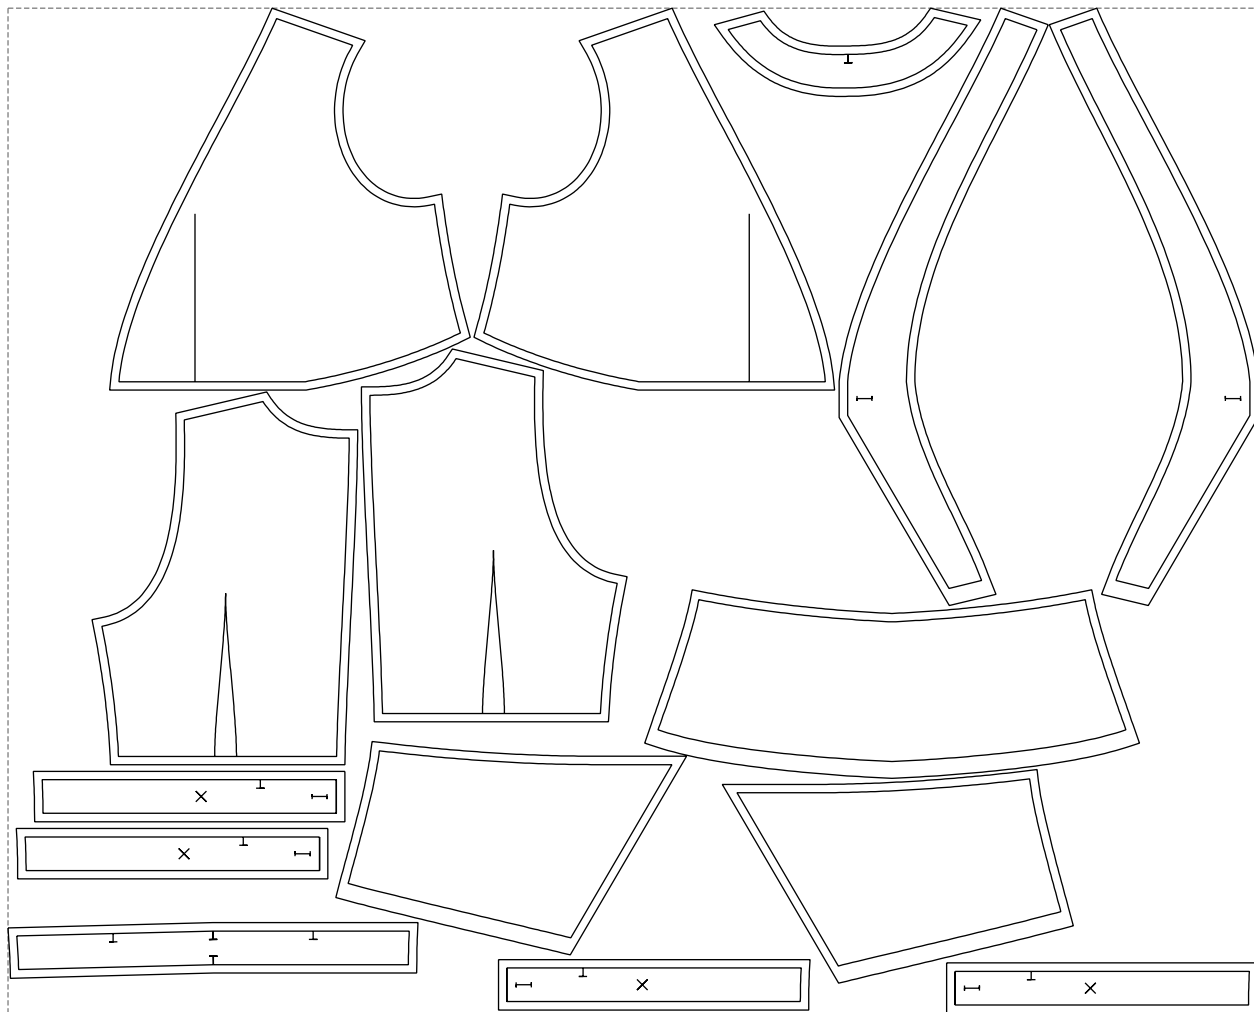

# Example

size:1488.99 x1197.37 mm

Maneken =1 ver.0

rz\_1=170

rz\_16=108

rz\_17=92.5

rz\_18=89.2

rz\_19=116