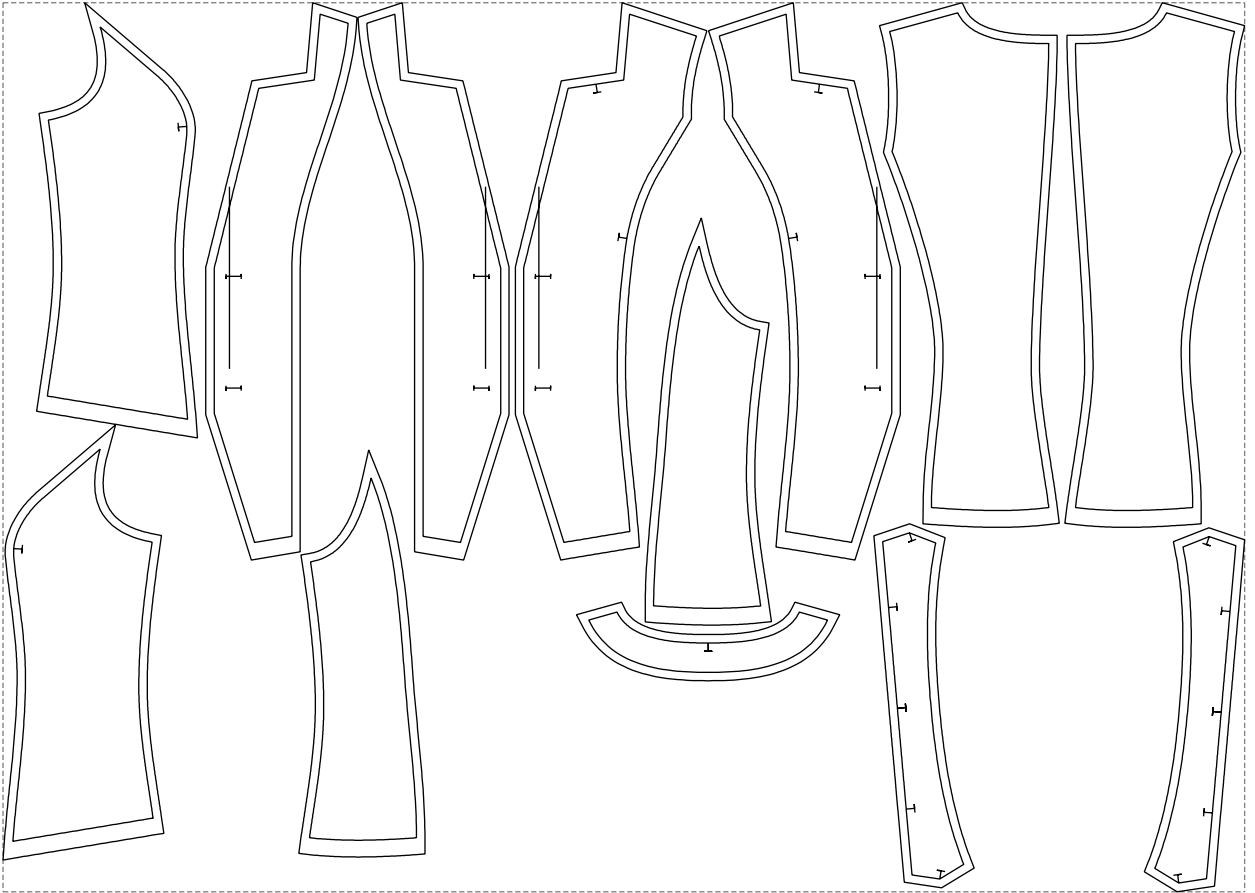

# Example

size:1478.89 x1058.90 mm

Maneken =1 ver.0

rz\_1=170

rz\_16=96

rz\_17=82

rz\_18=76

rz\_19=104