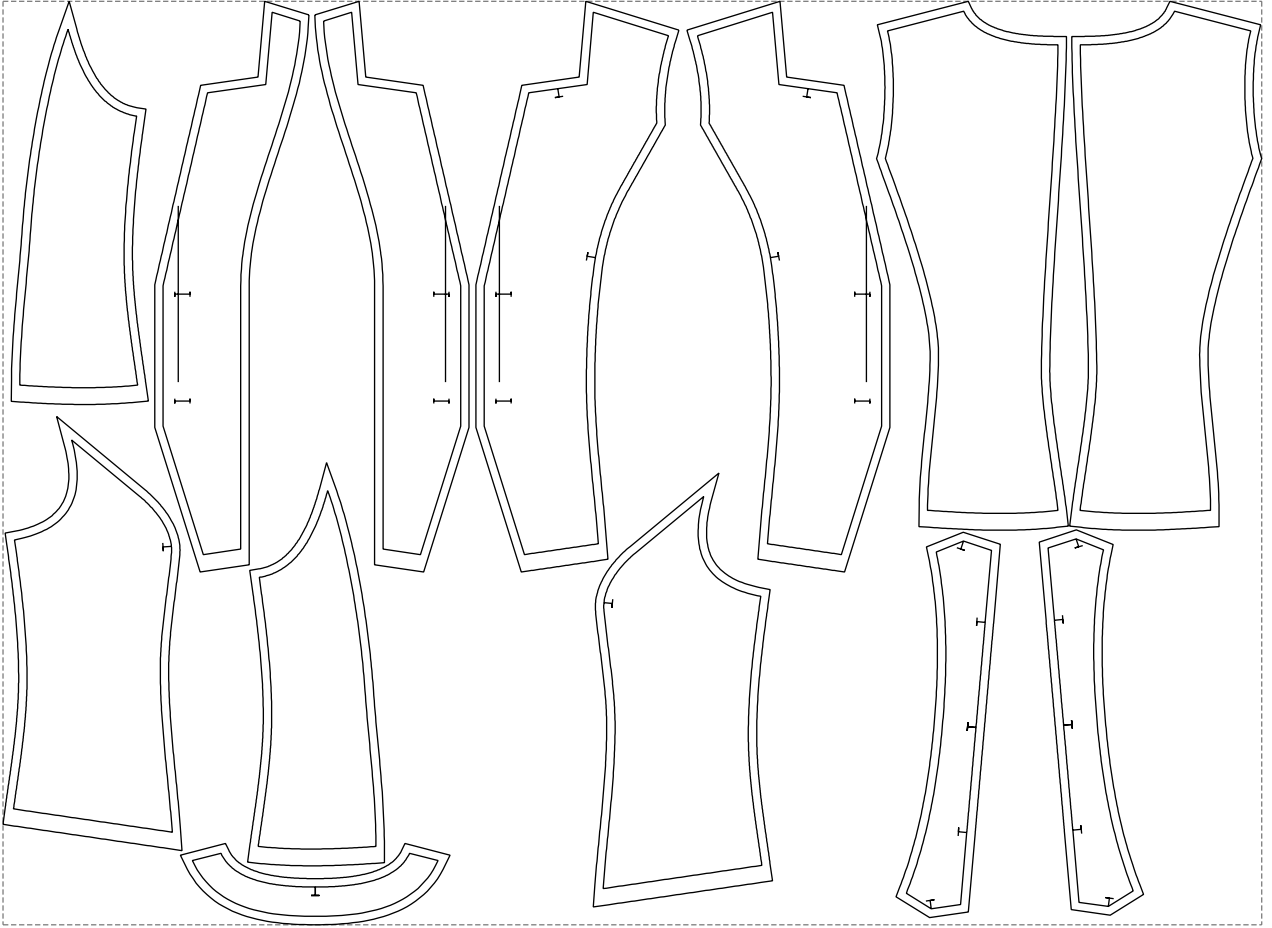

# Example

size:1499.00 x1100.13 mm

Maneken =1 ver.0

rz\_1=170

rz\_16=108

rz\_17=92.5

rz\_18=89.2

rz\_19=116