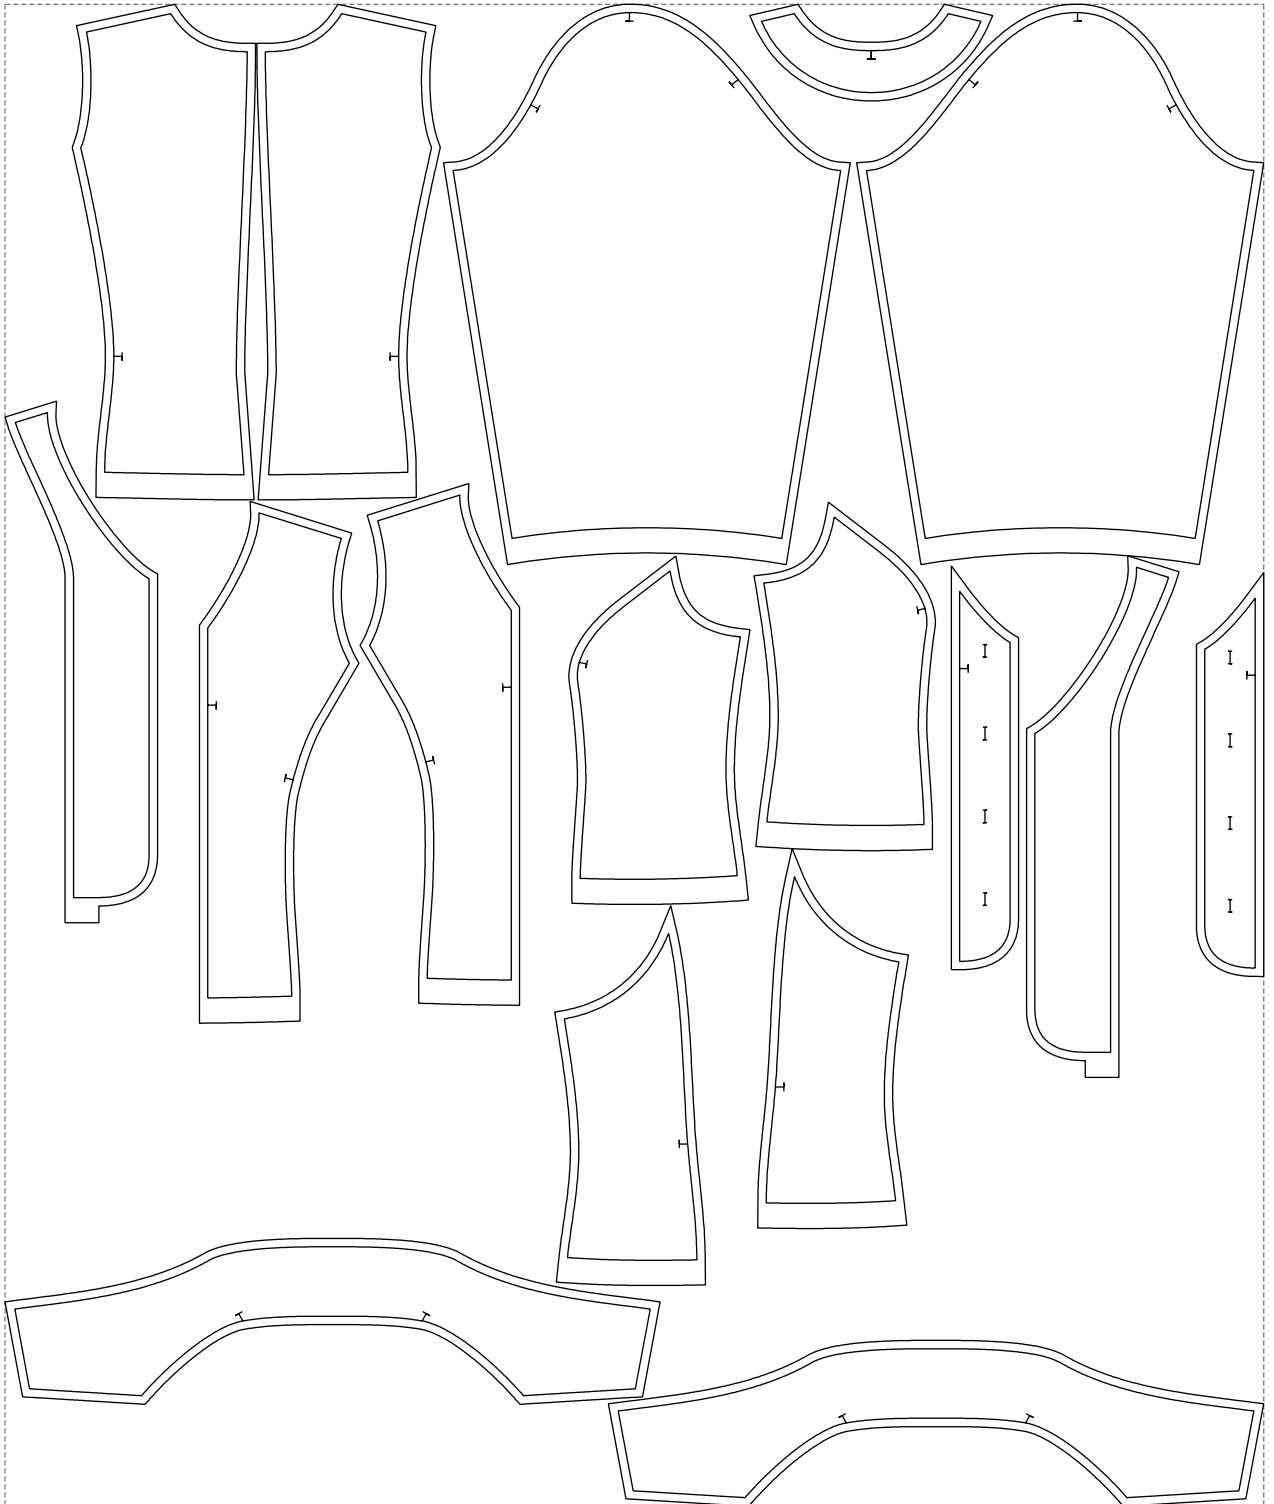

# Example

size:1499.00 x1789.25 mm

Maneken =1 ver.0

rz\_1=170

rz\_16=116

rz\_17=100

rz\_18=98.8

rz\_19=124