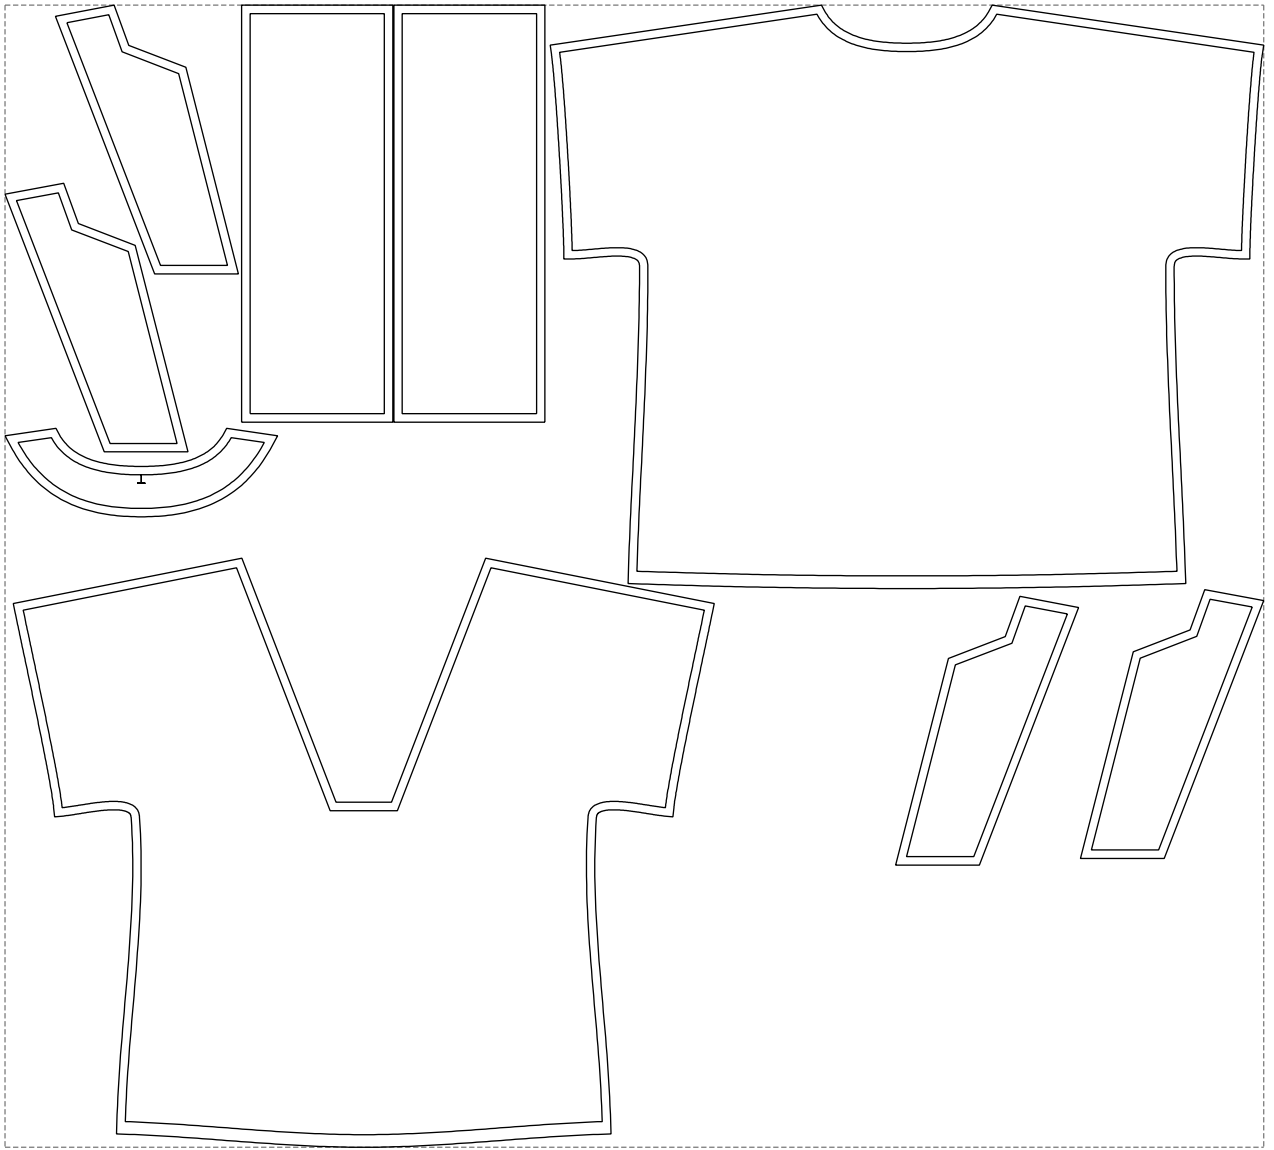

# Example

size:1499.00 x1360.49 mm

Maneken =1 ver.0

rz\_1=170

rz\_16=104

rz\_17=88.9

rz\_18=84.4

rz\_19=112