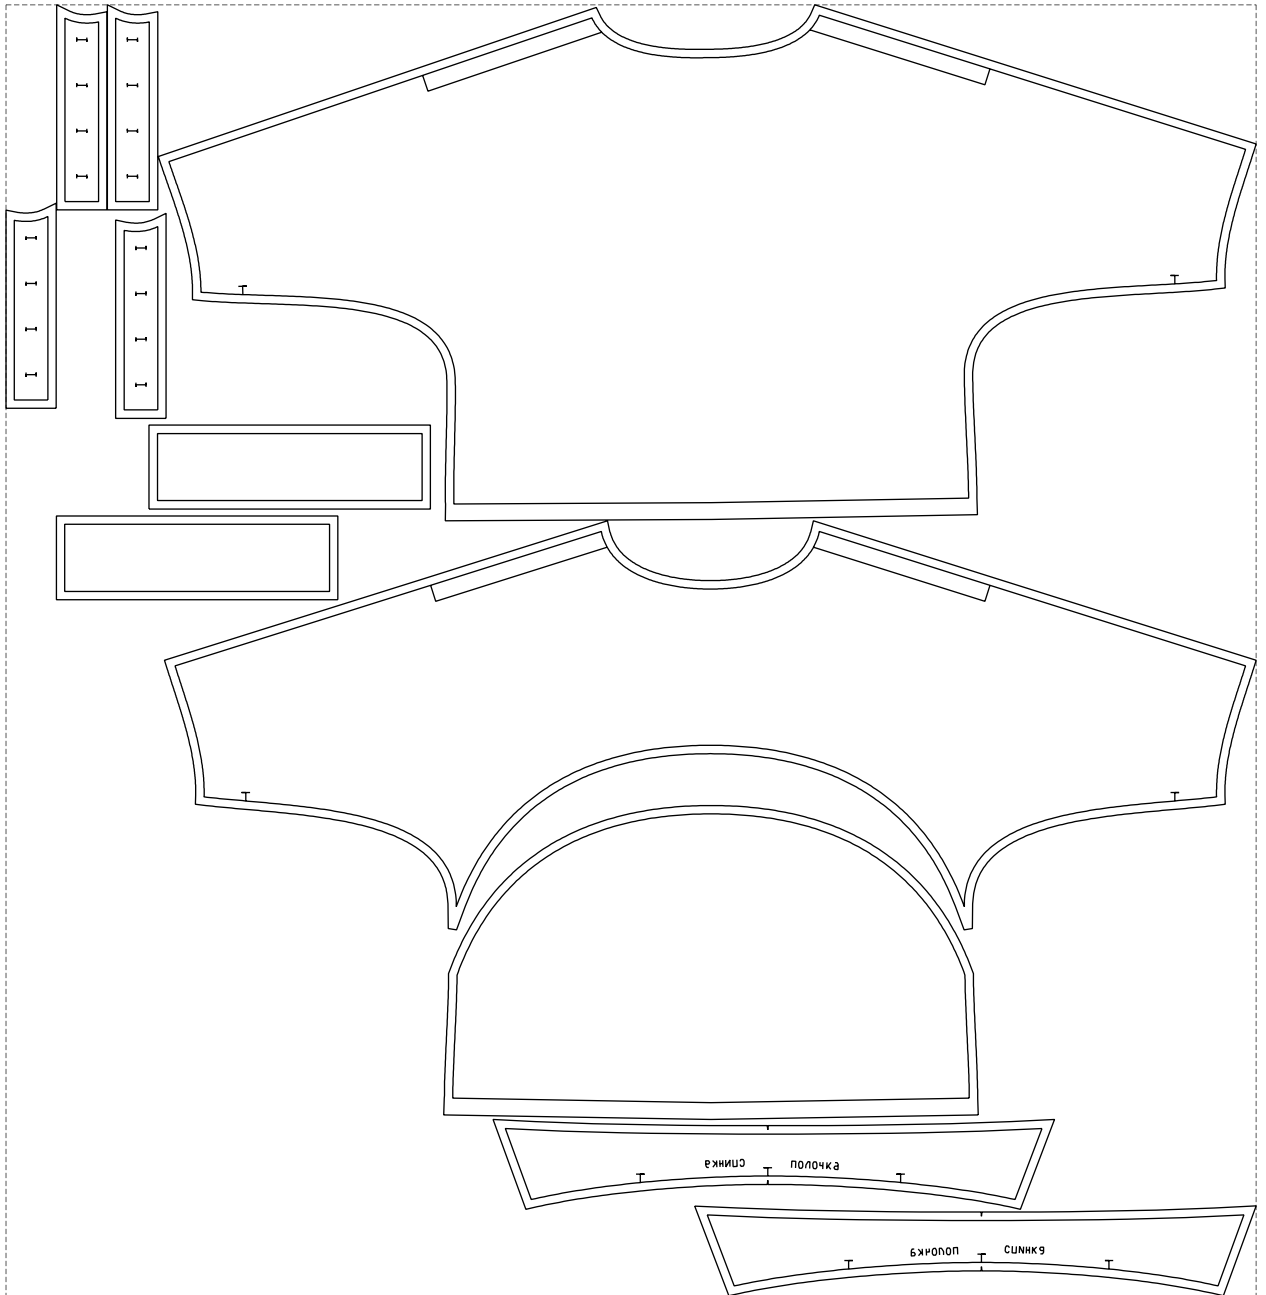

Example

size:1488.94 x1537.70 mm

Maneken =1 ver.0

rz_1=170

rz_16=116

rz_17=100

rz_18=98.8

rz_19=124

rz_20=121

.
.
.