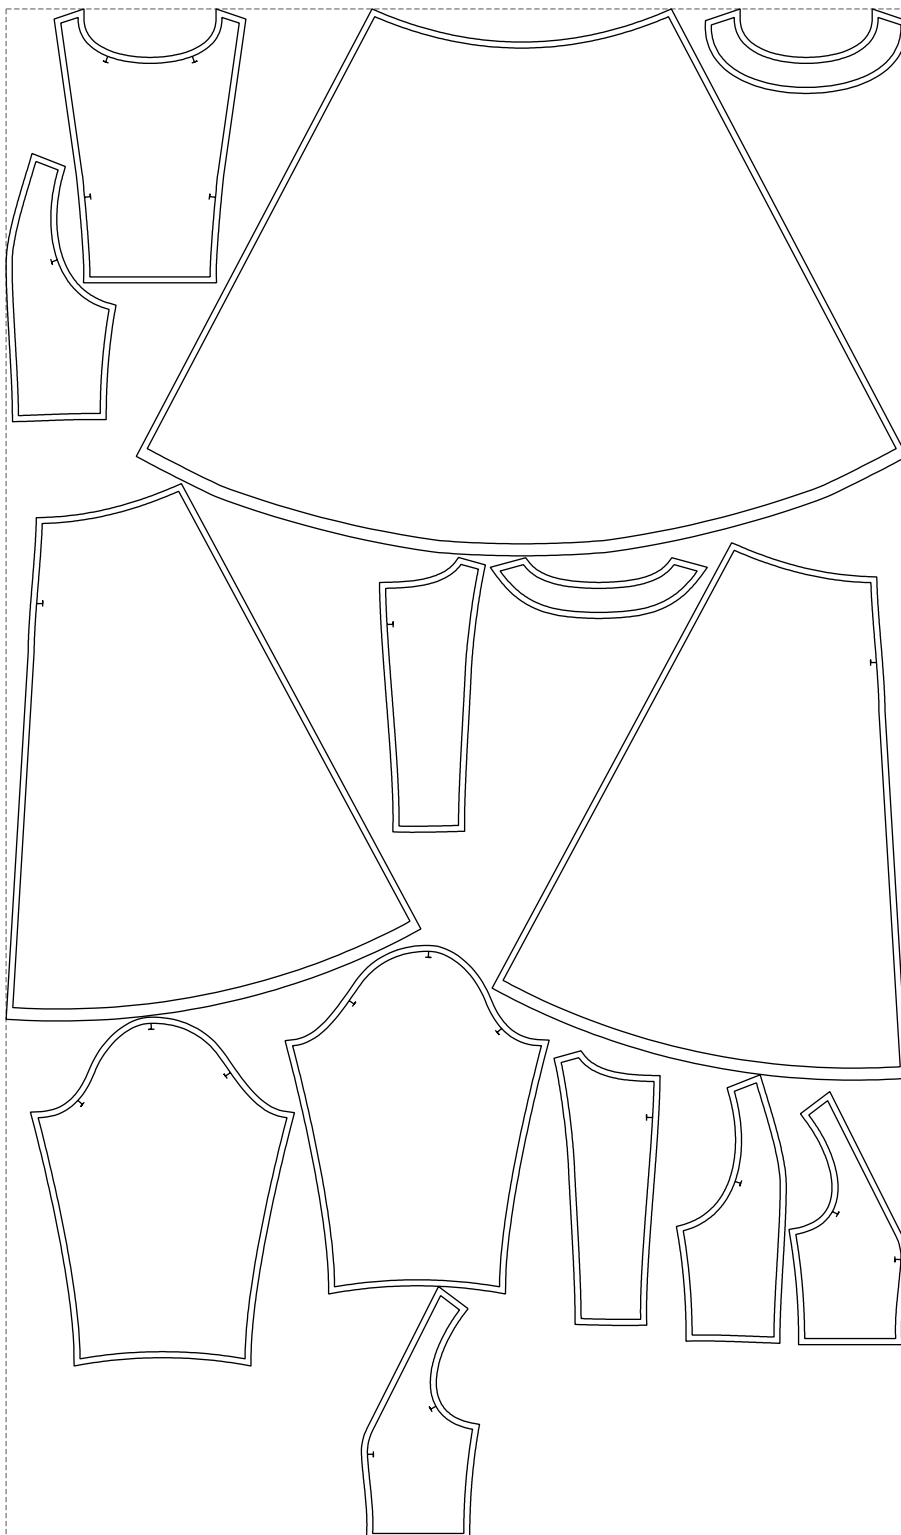

Example

size:1499.00 x2547.10 mm

Maneken =1 ver.0

rz_1=170

rz_16=104

rz_17=88.9

rz_18=84.4

rz_19=112