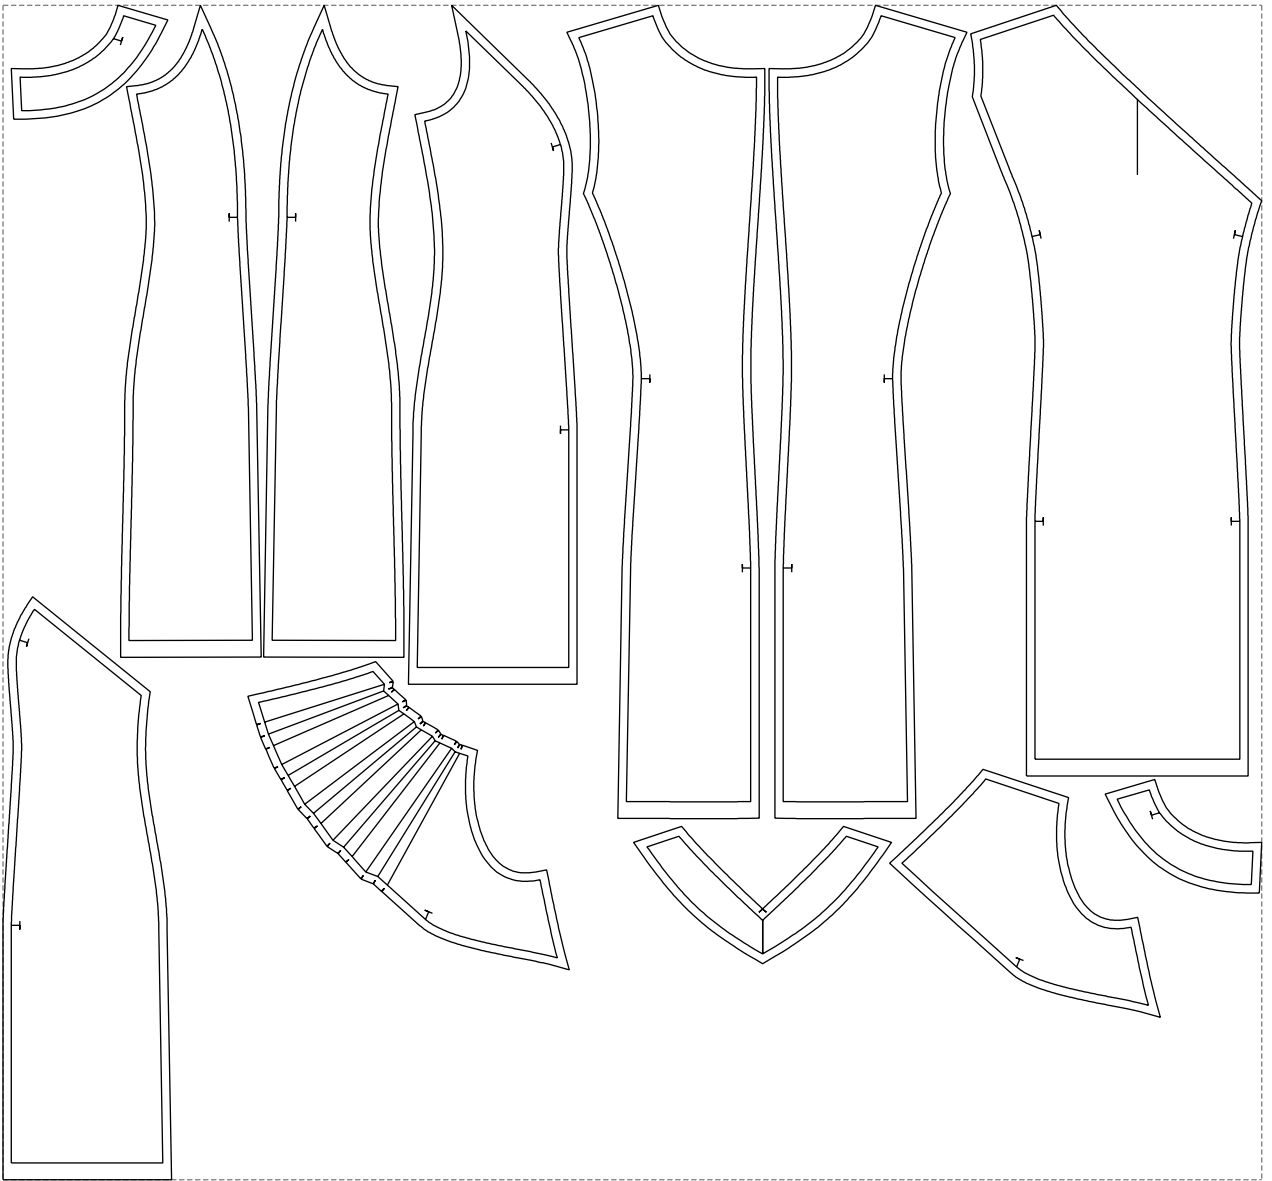

# Example

size:1499.00 x1398.86 mm

Maneken =1 ver.0

rz\_1=170

rz\_16=104

rz\_17=88.9

rz\_18=84.4

rz\_19=112