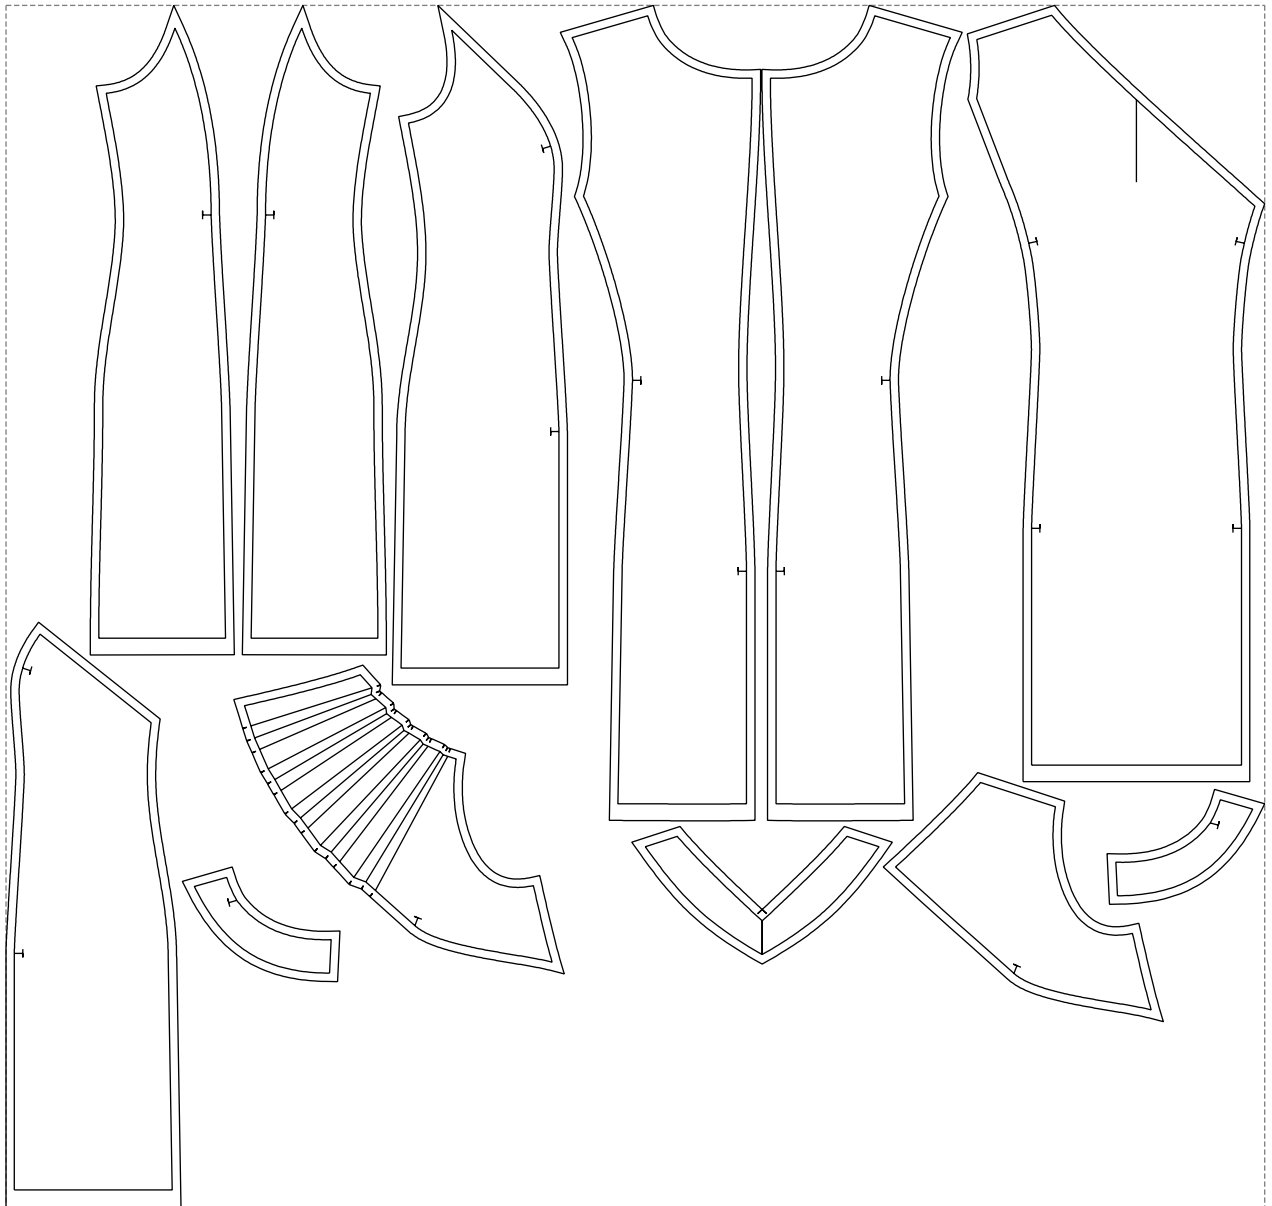

# Example

size:1499.00 x1431.00 mm

Maneken =1 ver.0

rz\_1=170

rz\_16=108

rz\_17=92.5

rz\_18=89.2

rz\_19=116