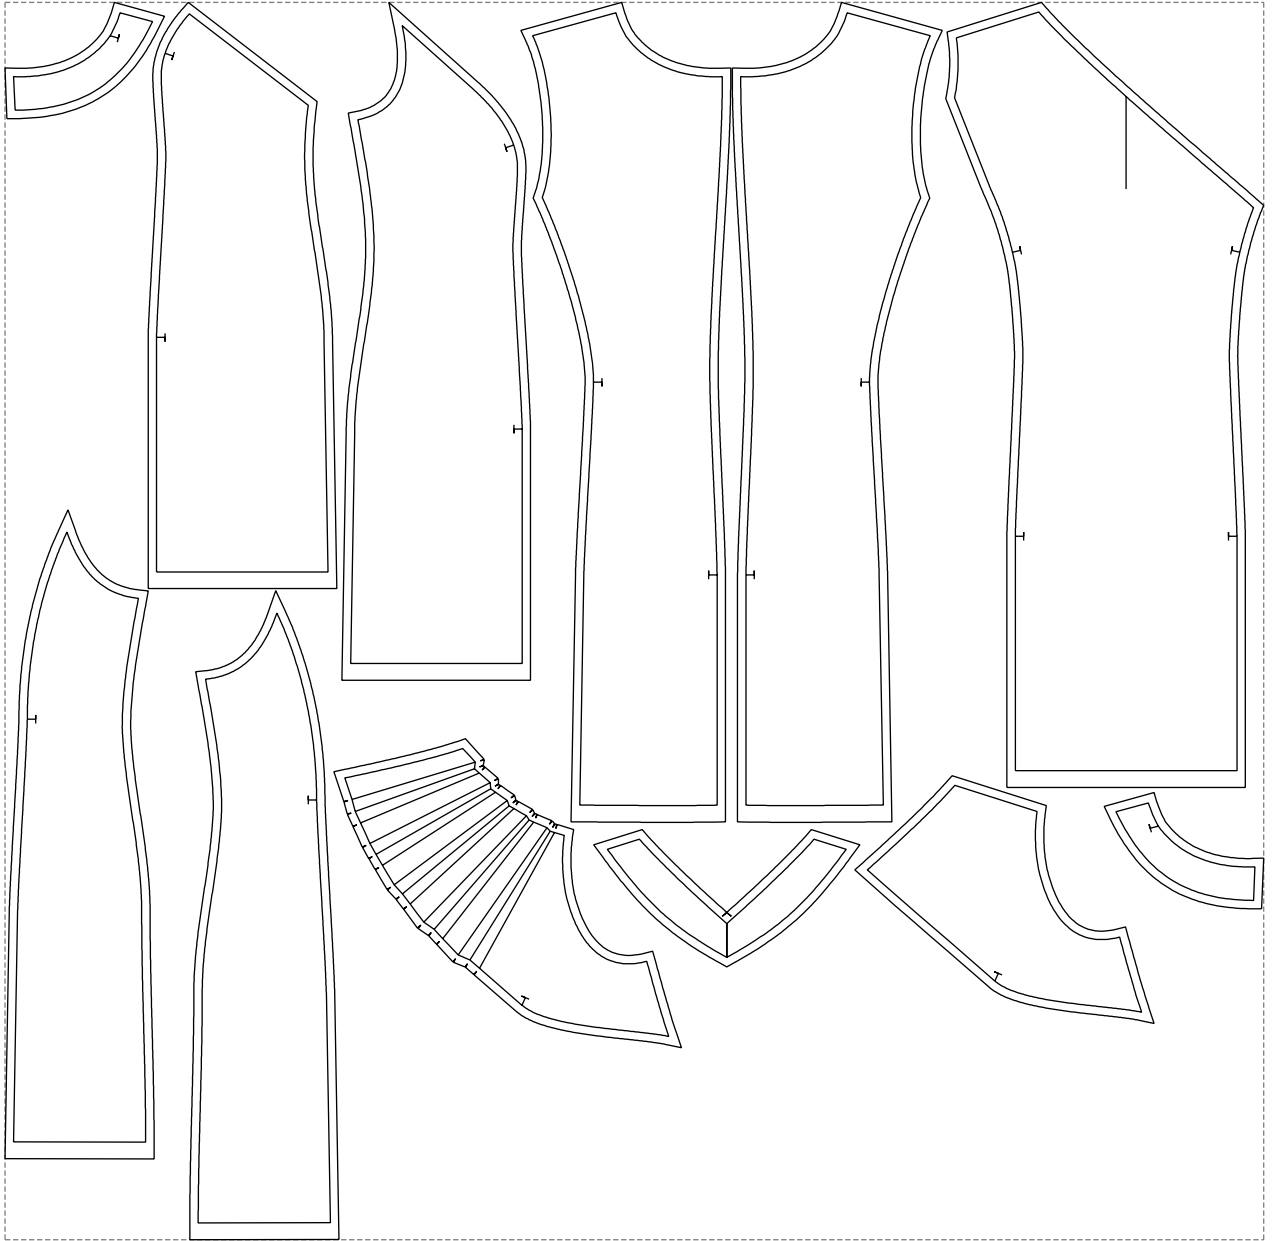

# Example

size:1499.00 x1473.98 mm

Maneken =1 ver.0

rz\_1=170

rz\_16=116

rz\_17=100

rz\_18=98.8

rz\_19=124