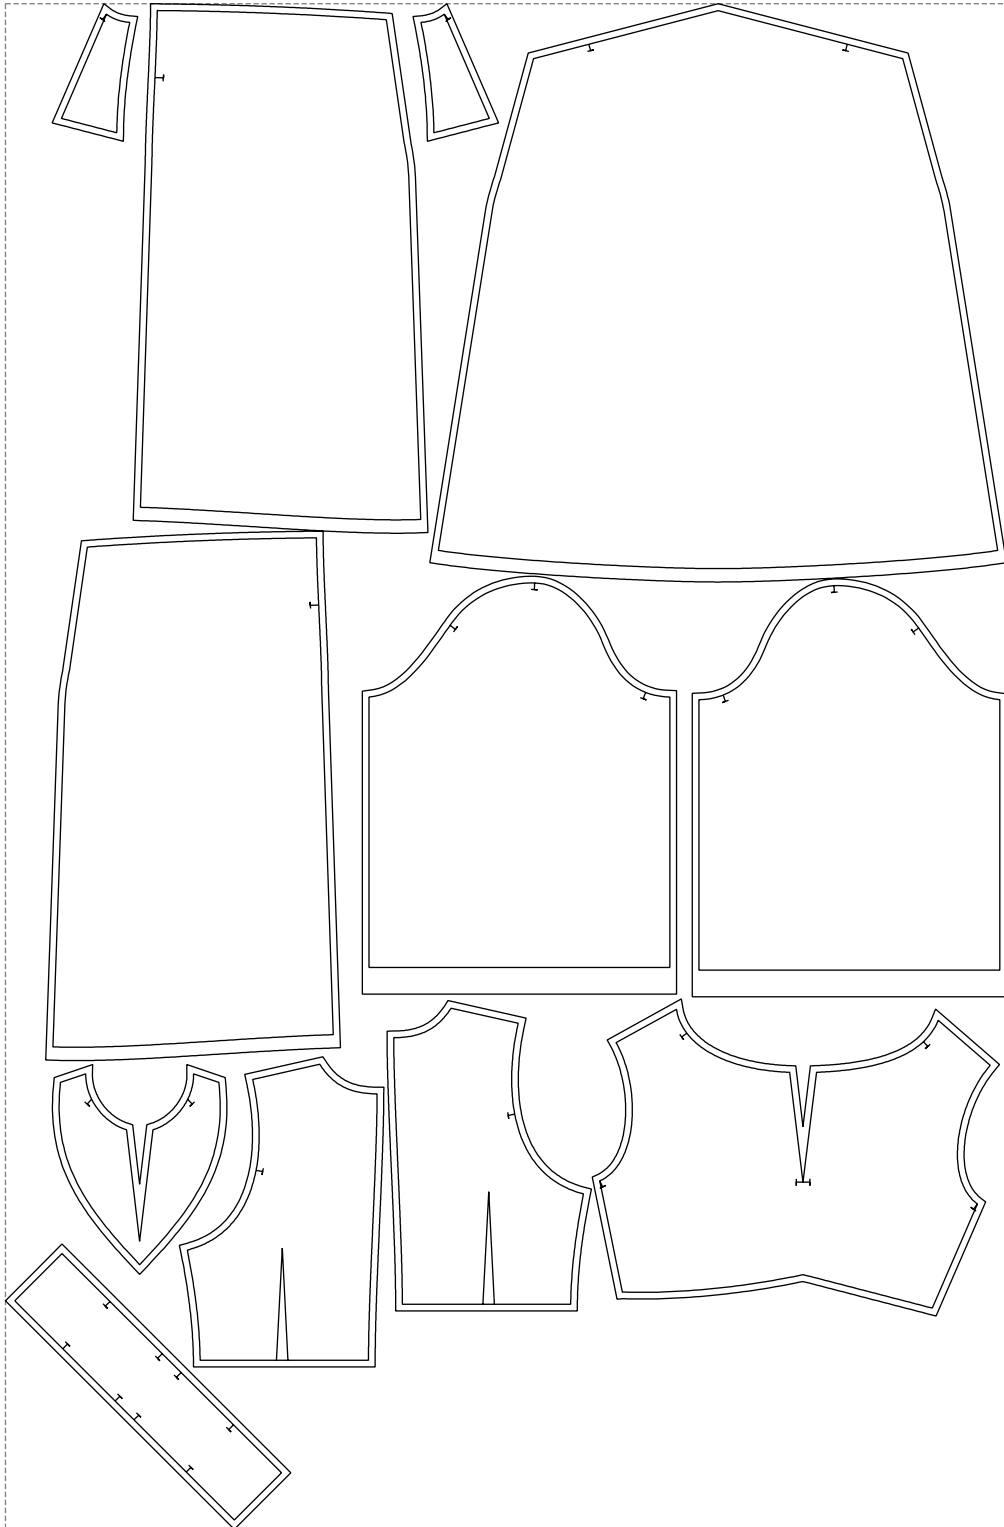

# Example

size:1499.00 x2285.26 mm

Maneken =1 ver.0

rz\_1=170

rz\_16=116

rz\_17=100

rz\_18=98.8

rz\_19=124

rz\_20=121

---

. . . . .  
. . . . .  
. . . . .