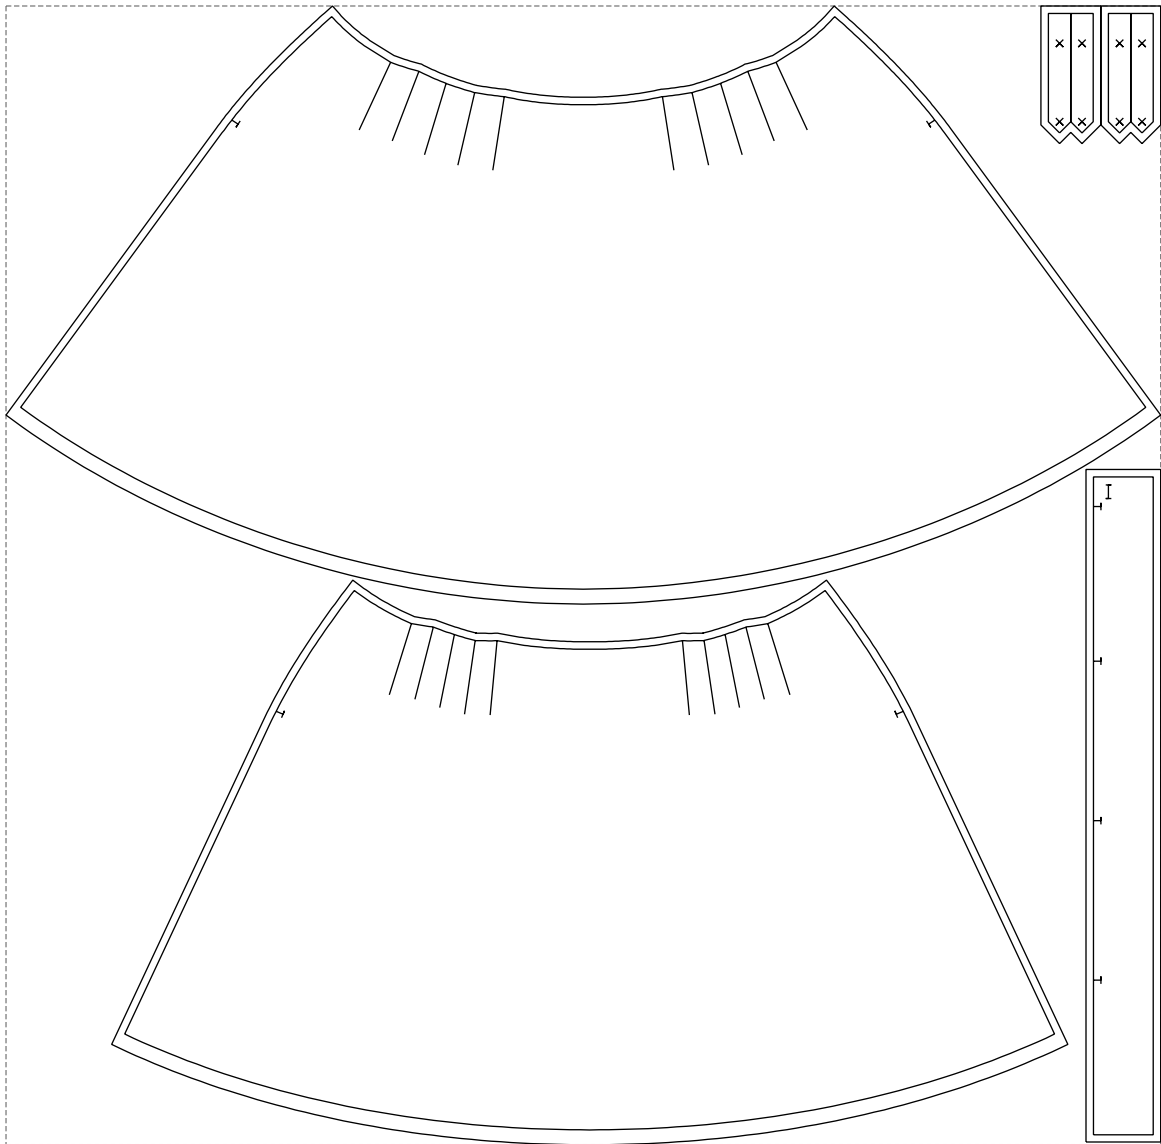

Example

size:1547.18 x1525.95 mm

Maneken =1 ver.0

rz_1=170

rz_16=104

rz_17=88.9

rz_18=84.4

rz_19=112

rz_20=109.3

.
.
.