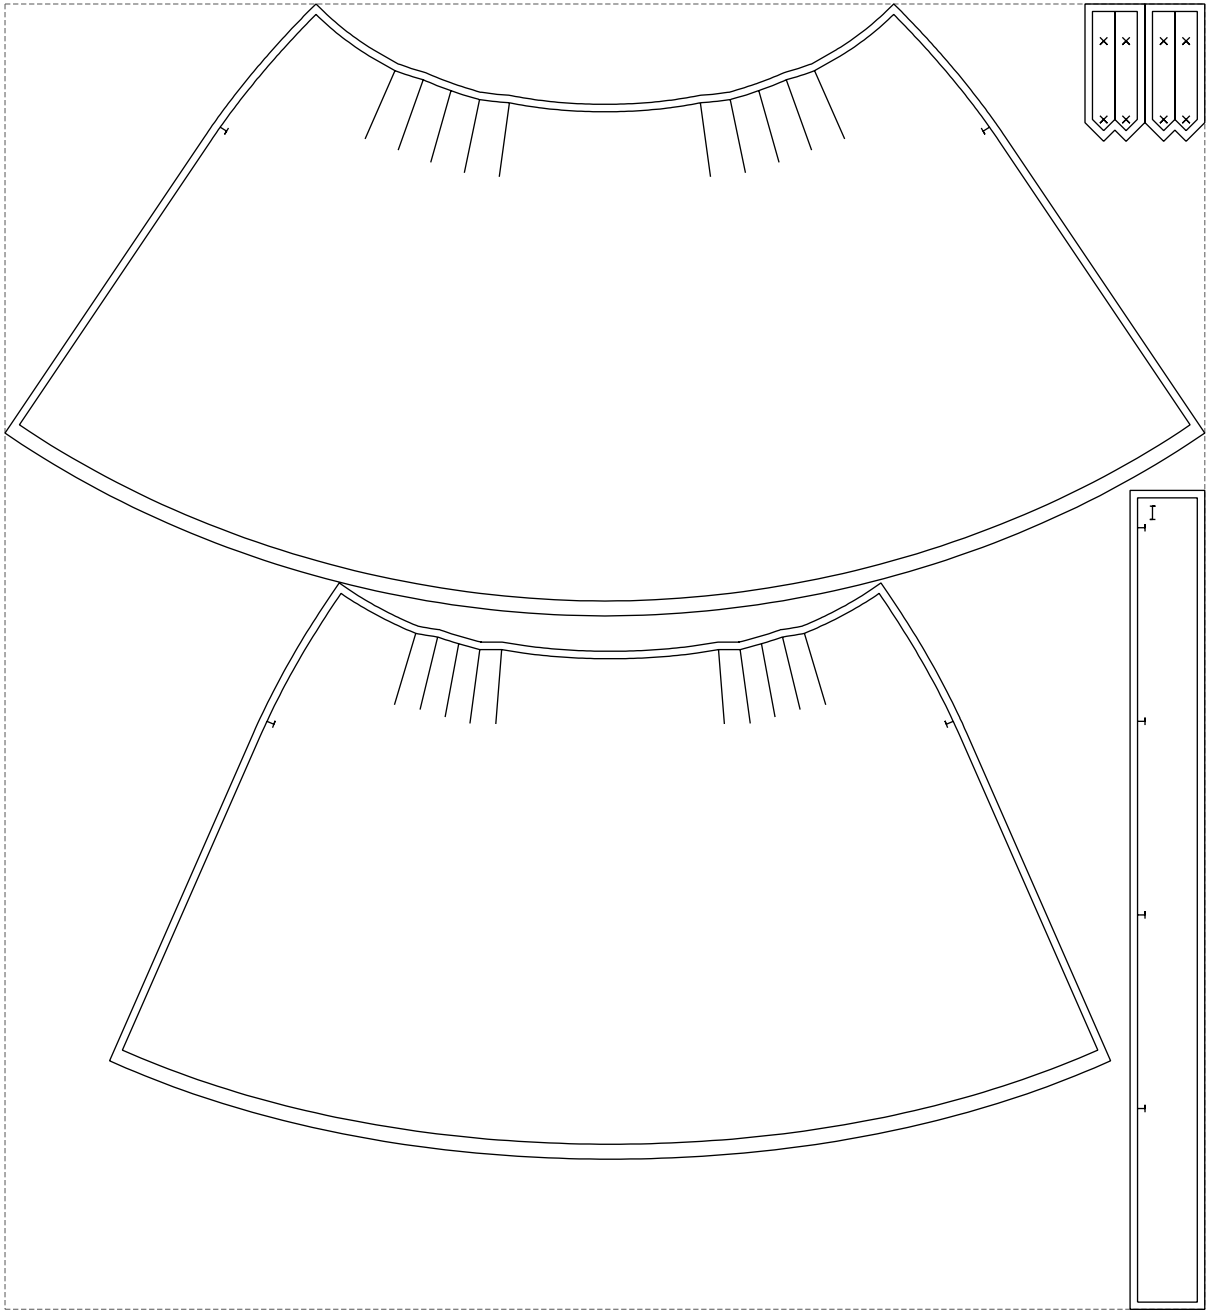

Example

size:1607.56 x1749.59 mm

Maneken =1 ver.0

rz_1=170

rz_16=120

rz_17=104

rz_18=103.6

rz_19=128

rz_20=125.1

.
.
.