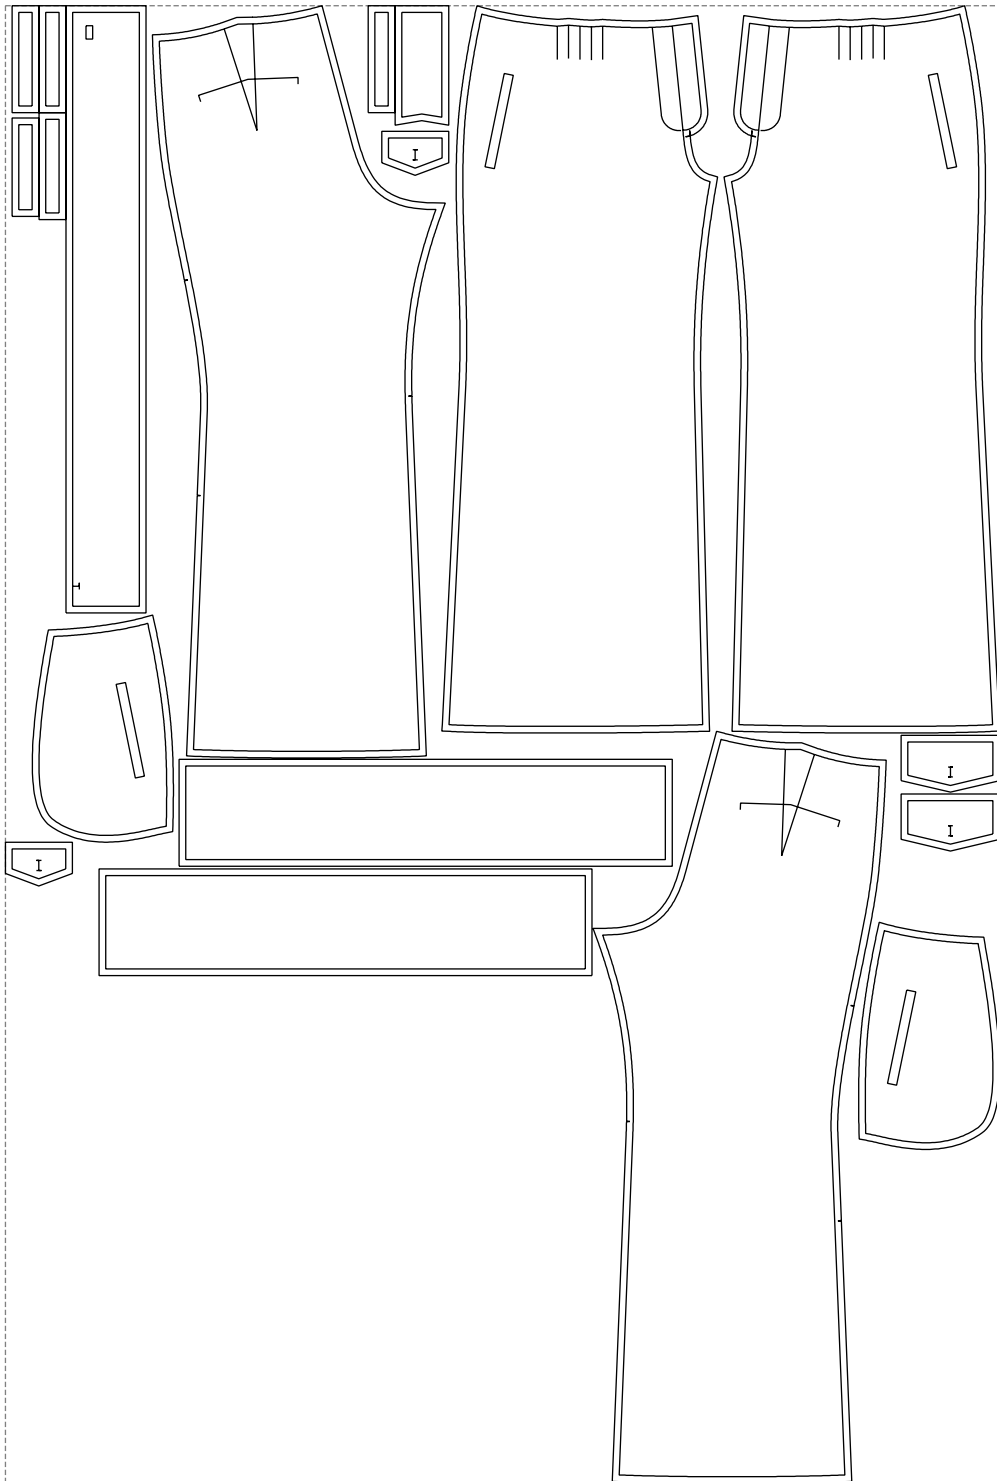

Example

size:1488.94 x2213.32 mm

Maneken =1 ver.0

rz_1=170

rz_16=96

rz_17=82

rz_18=76

rz_19=104

rz_20=101.8

.
.
.