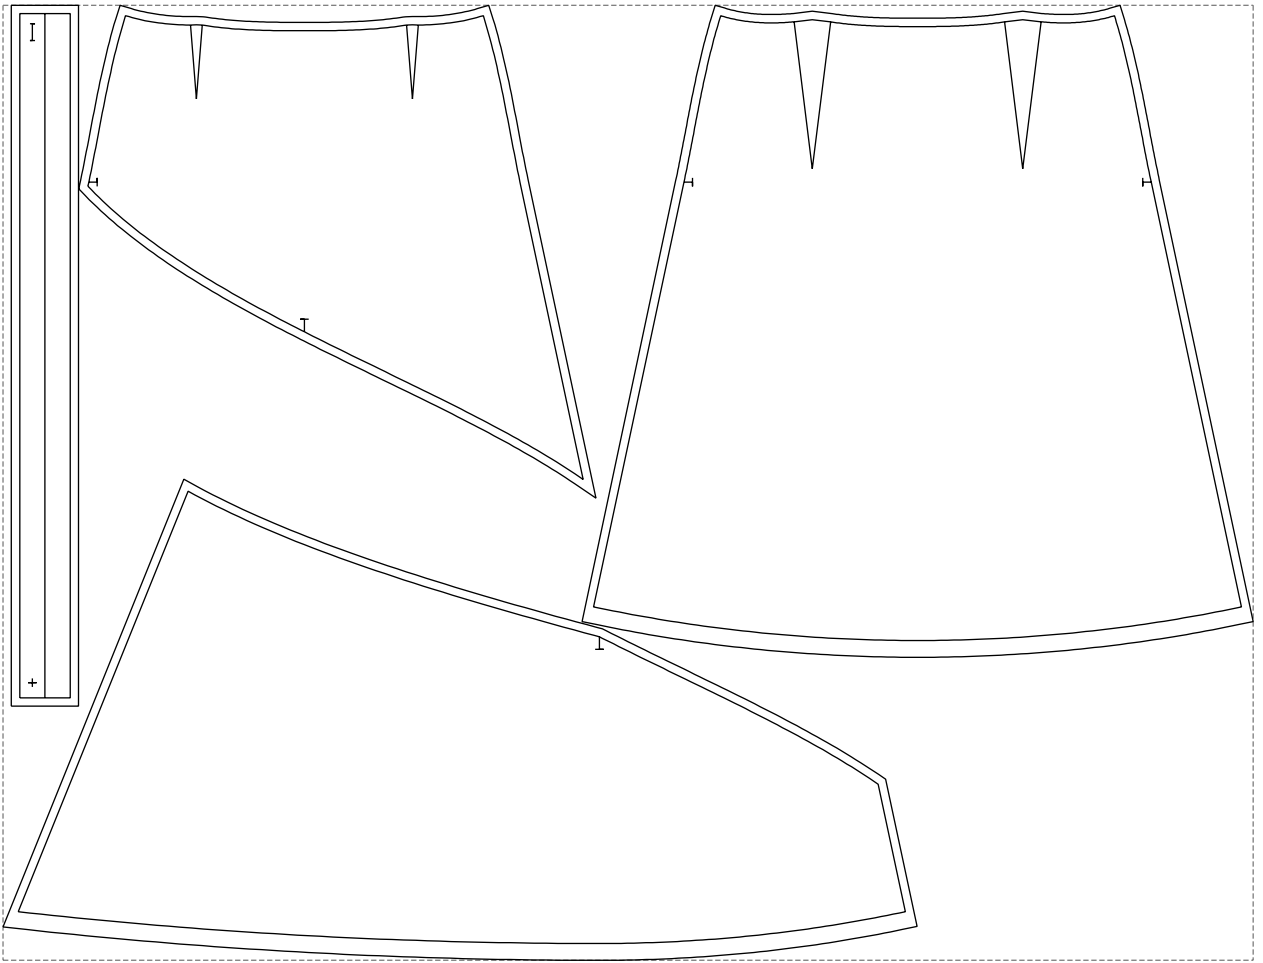

# Example

size:1488.99 x1137.69 mm

Maneken =1 ver.0

rz\_1=170

rz\_16=92

rz\_17=78.8

rz\_18=71.8

rz\_19=100

rz\_20=98.1

---

. . . . .  
. . . . .  
. . . . .