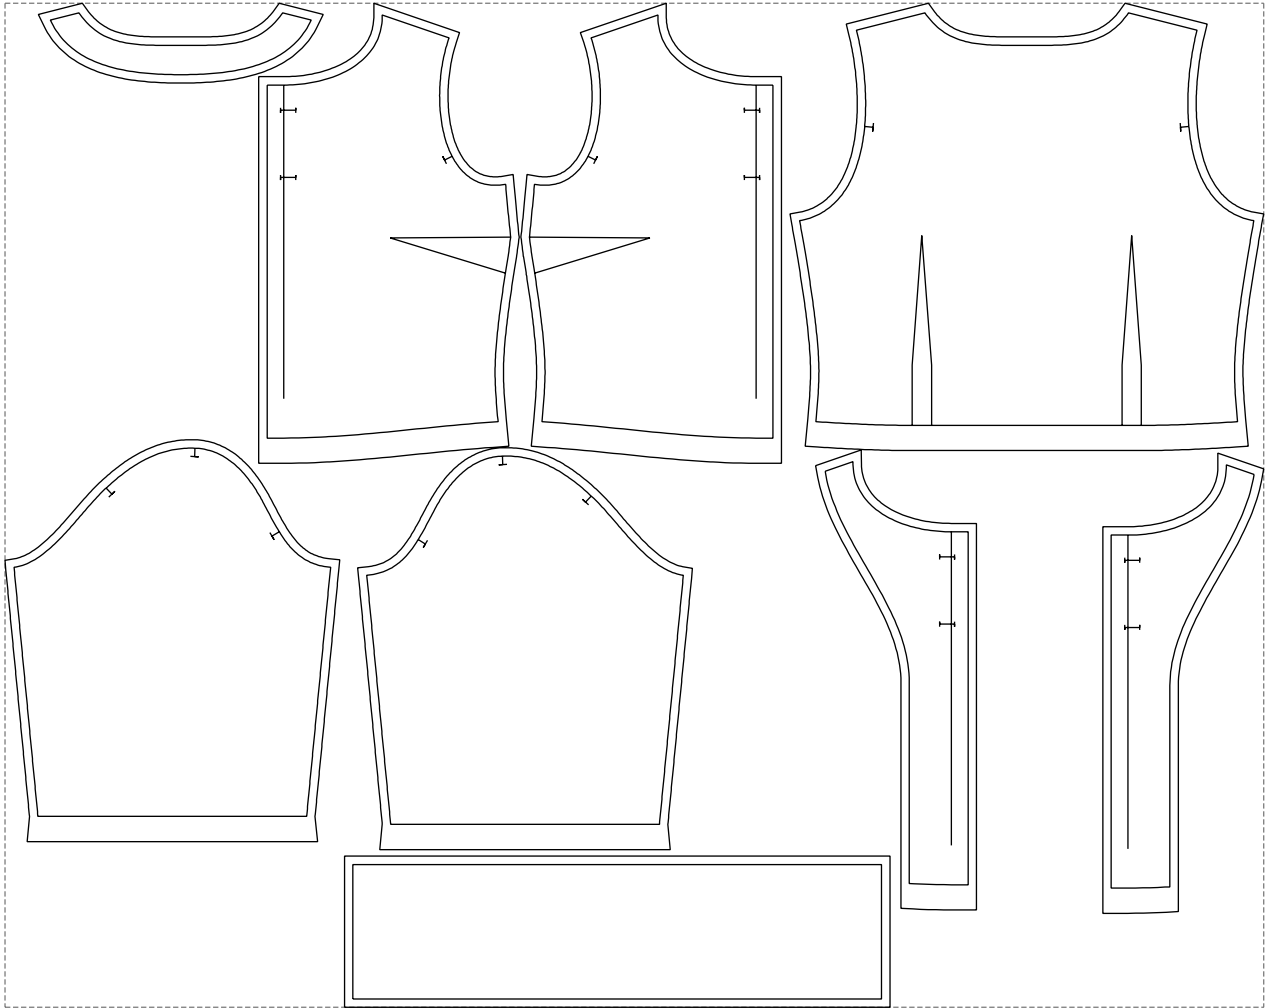

# Example

size:1499.00 x1196.06 mm

Maneken =1 ver.0

rz\_1=170

rz\_16=96

rz\_17=82

rz\_18=76

rz\_19=104