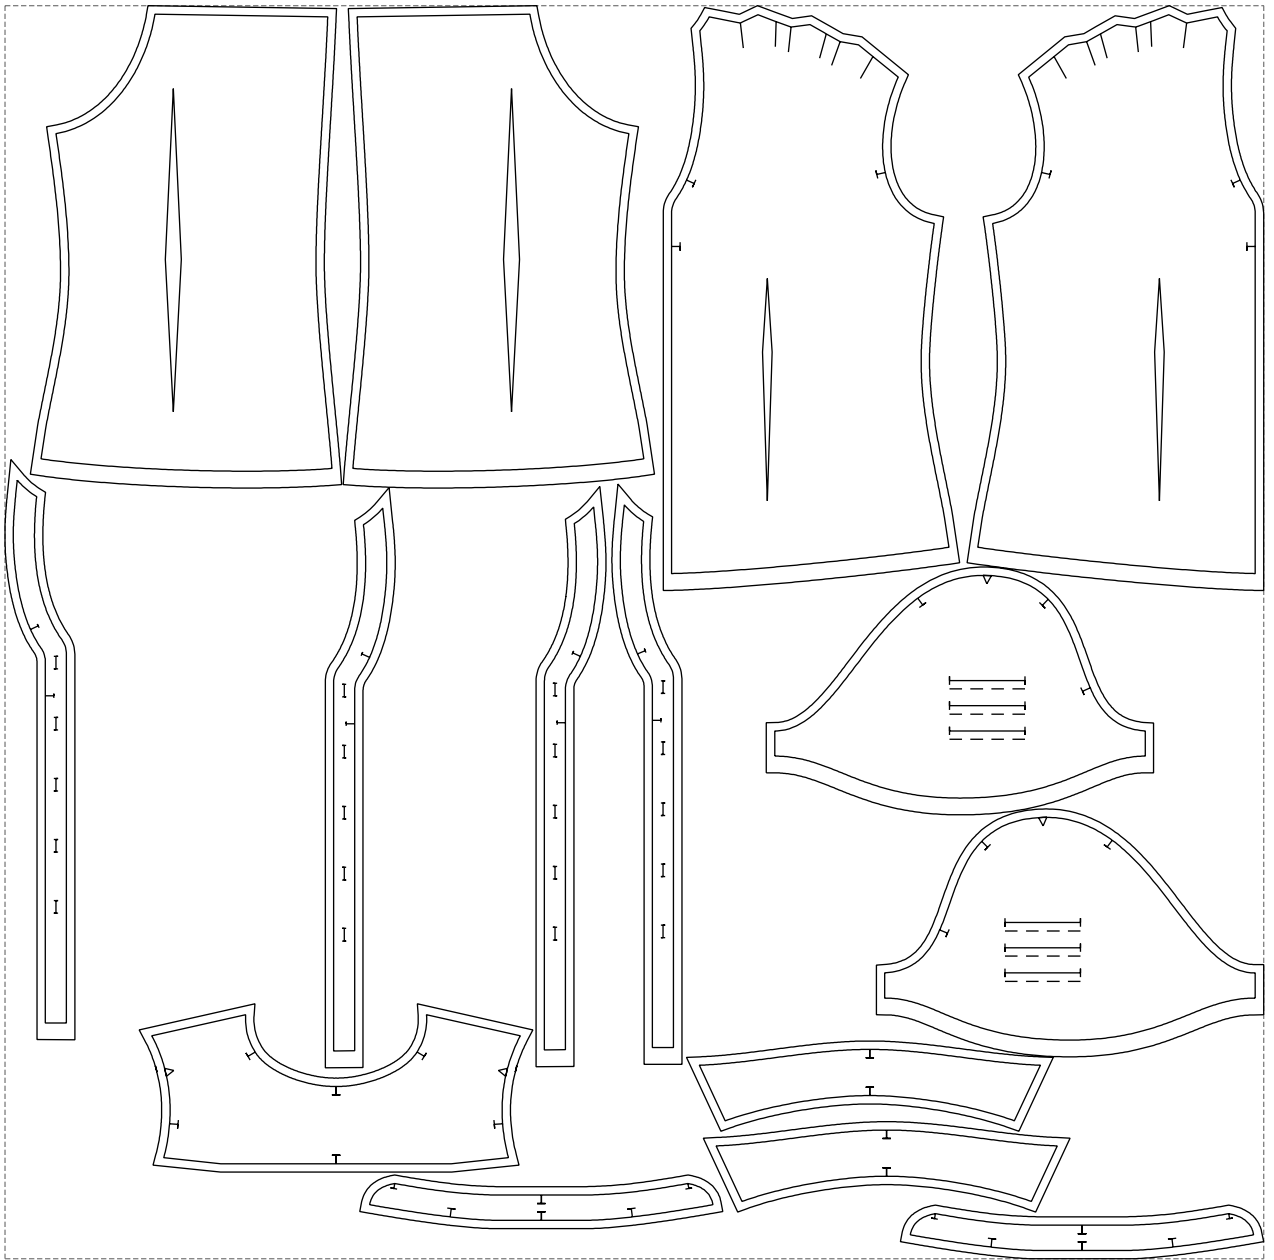

# Example

size:1499.00 x1492.61 mm

Maneken =1 ver.0

rz\_1=170

rz\_16=120

rz\_17=104

rz\_18=103.6

rz\_19=128