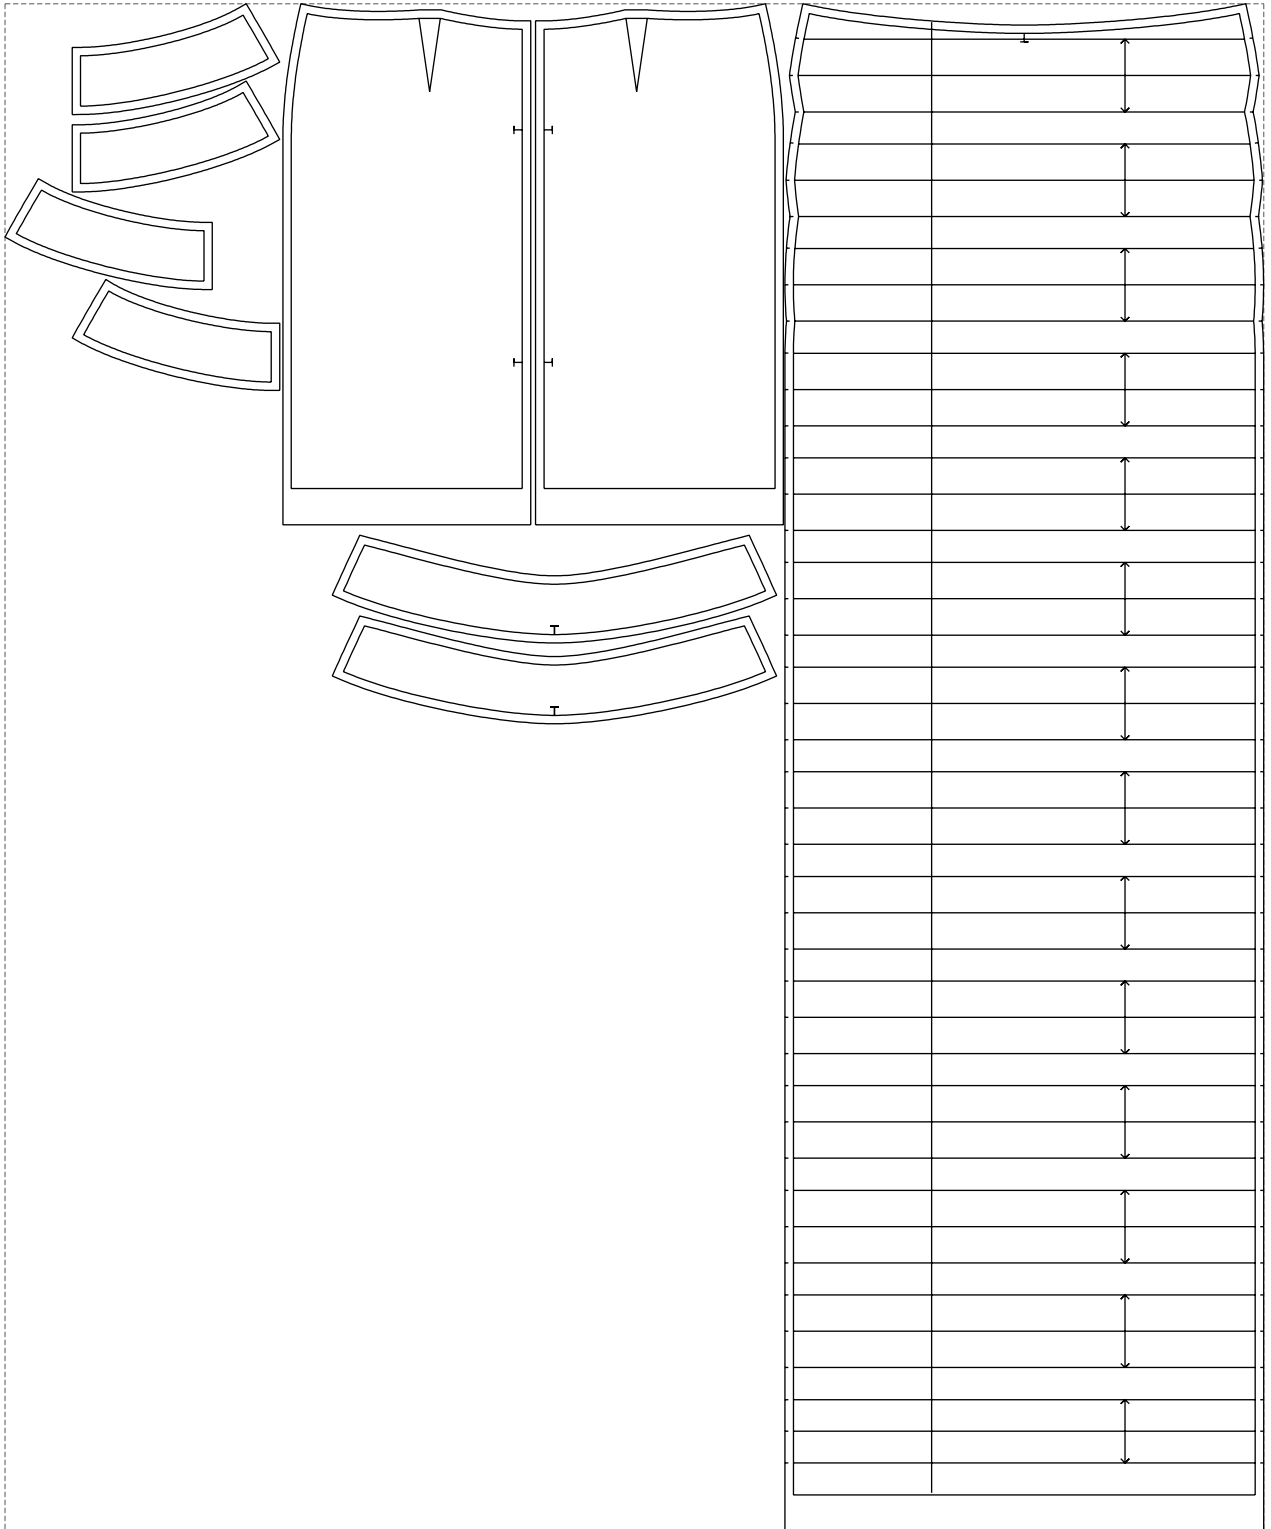

Example

size:1499.00 x1819.71 mm

Maneken =1 ver.0

rz_1=170

rz_16=100

rz_17=85.4

rz_18=80.2

rz_19=108

rz_20=105.4

.
.
.