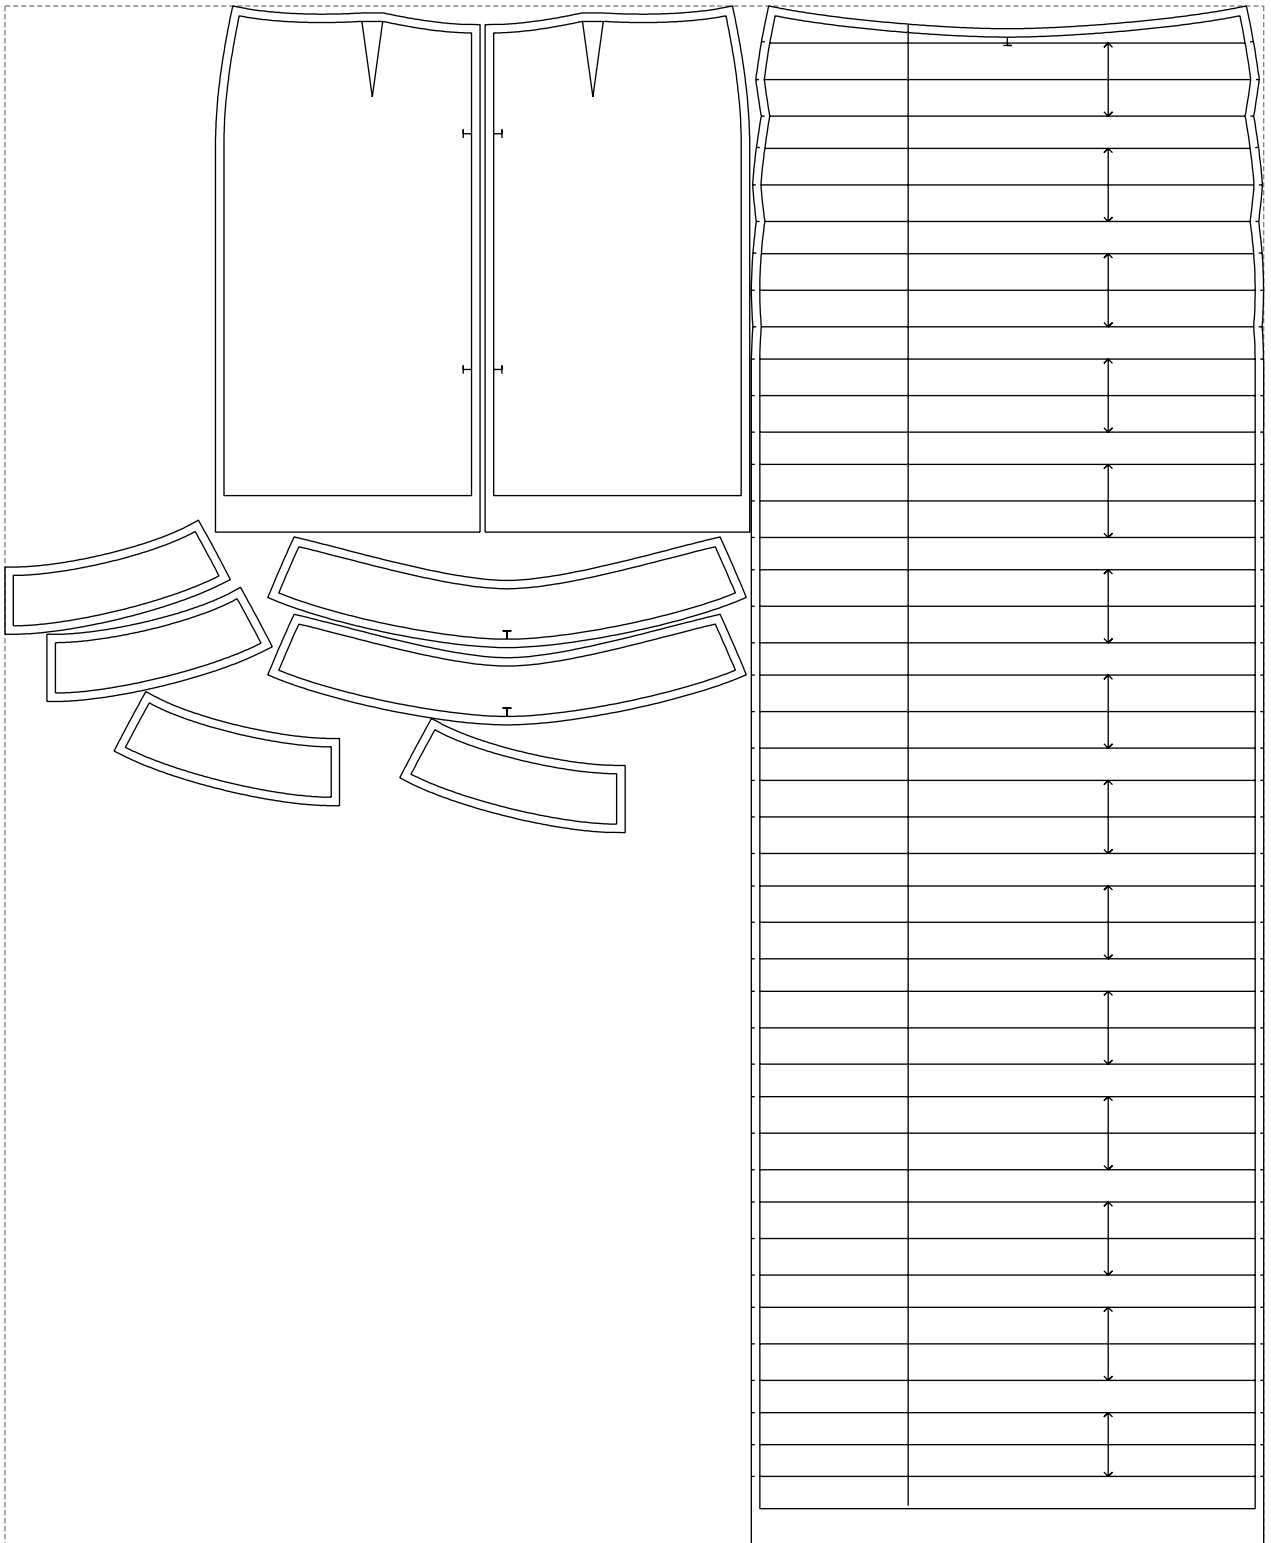

# Example

size:1499.00 x1833.73 mm

Maneken =1 ver.0

rz\_1=170

rz\_16=108

rz\_17=92.5

rz\_18=89.2

rz\_19=116

rz\_20=113

---

. . . . .  
. . . . .  
. . . . .