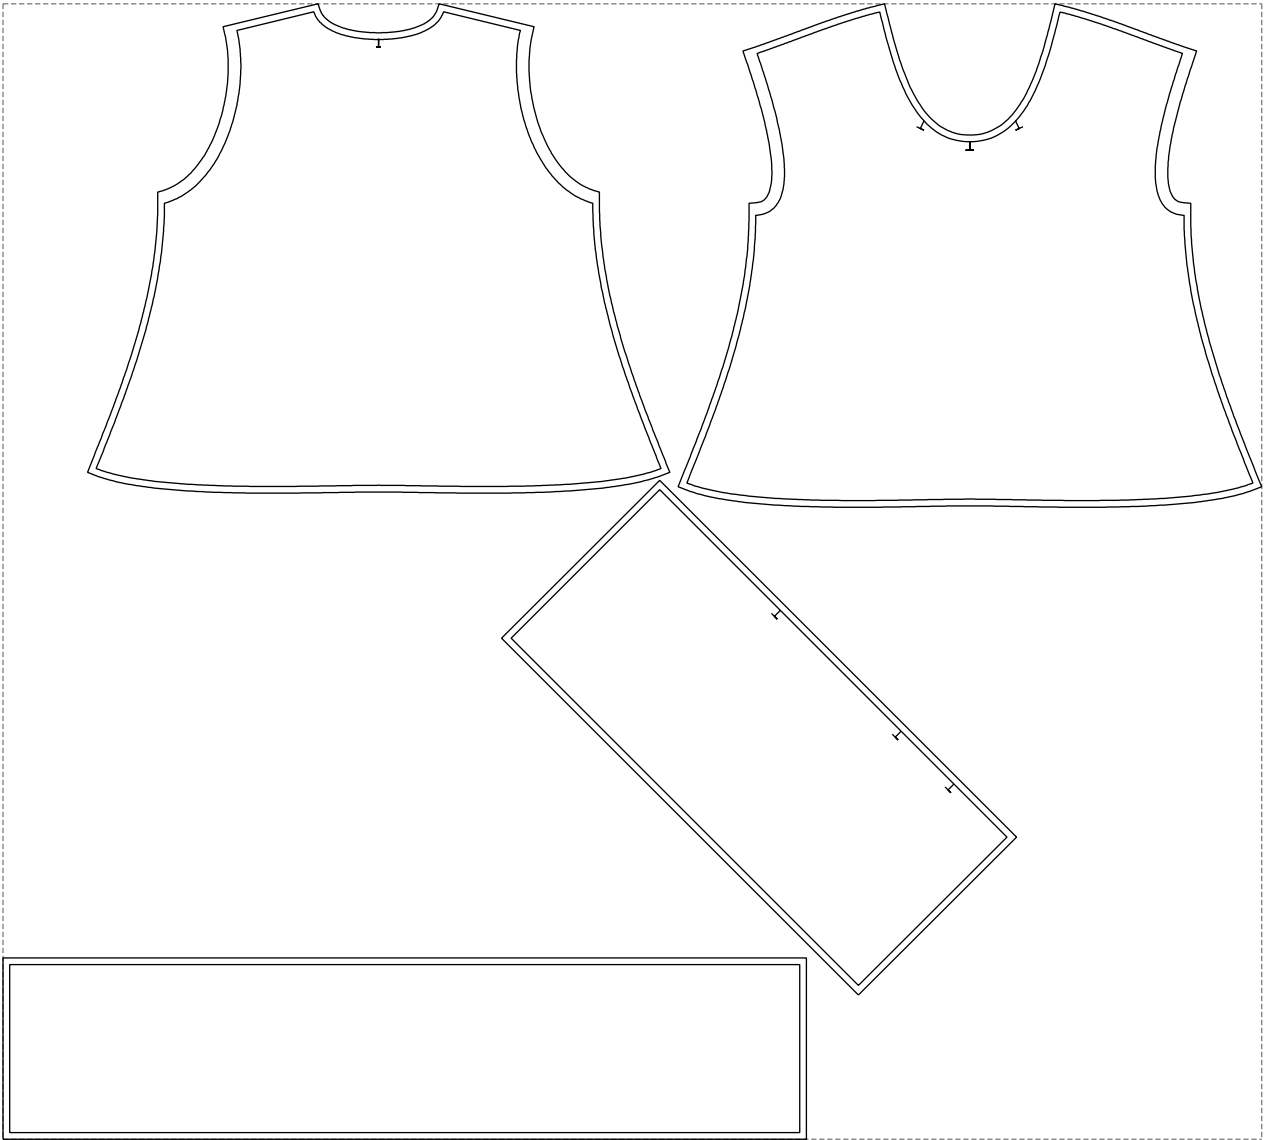

# Example

size:1499.00 x1352.54 mm

Maneken =1 ver.0

rz\_1=170

rz\_16=104

rz\_17=88.9

rz\_18=84.4

rz\_19=112