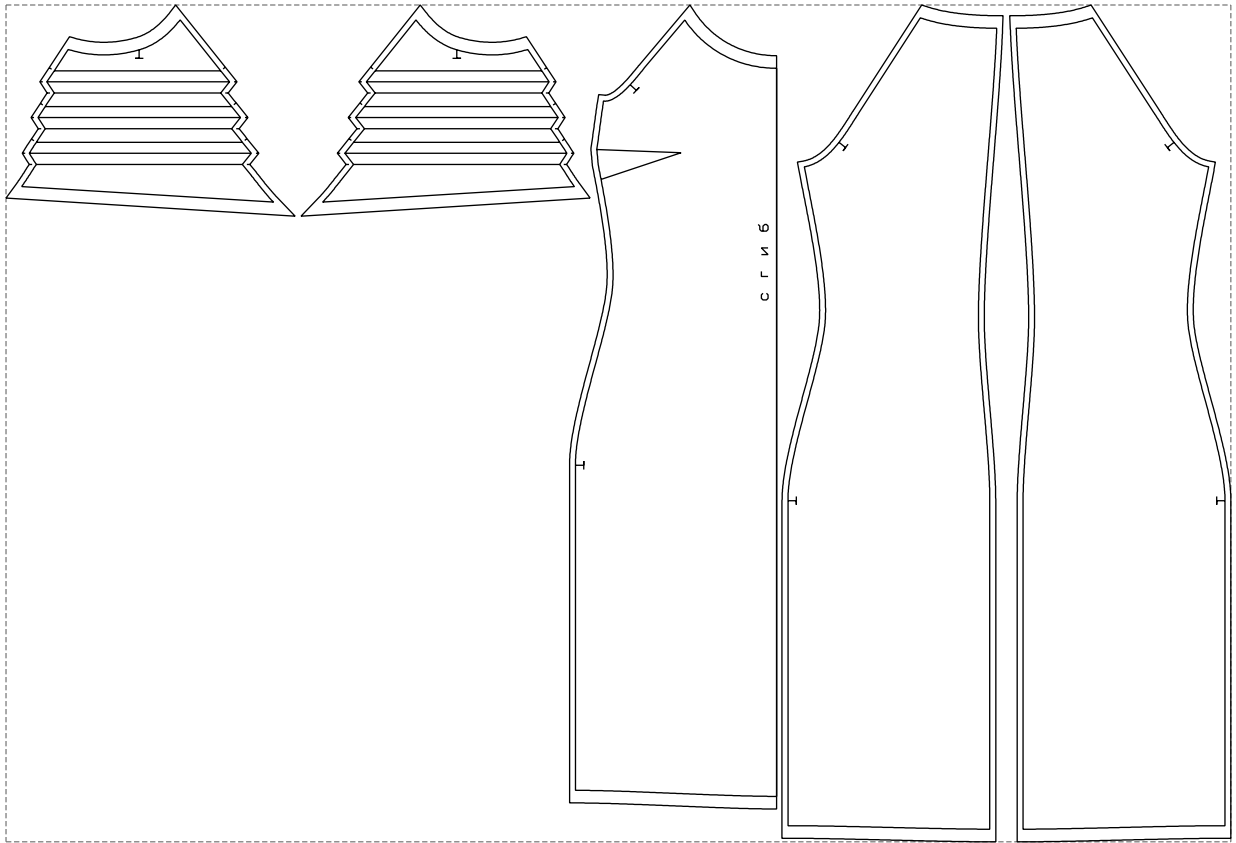

# Example

size:1458.84 x996.84 mm

Maneken =1 ver.0

rz\_1=170

rz\_16=92

rz\_17=78.8

rz\_18=71.8

rz\_19=100

rz\_20=98.1

---

. . . . .  
. . . . .  
. . . . .