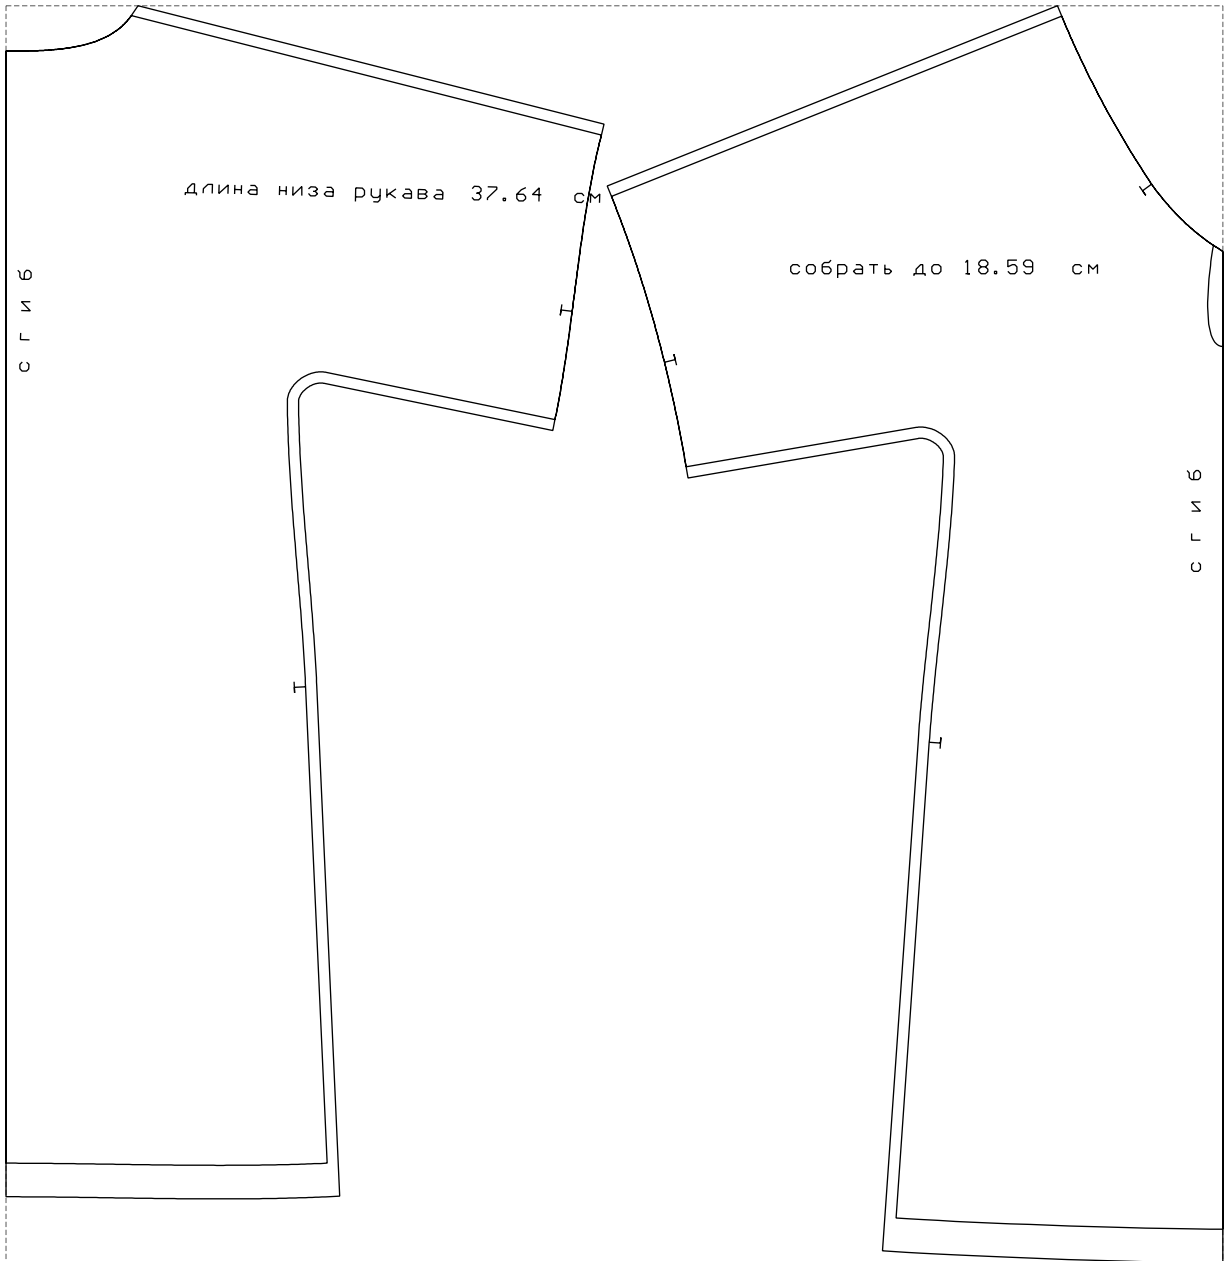

# Example

size:1087.01 x1123.07 mm

Maneken =1 ver.0

rz\_1=170

rz\_16=88

rz\_17=75.6

rz\_18=67.6

rz\_19=96

rz\_20=94.6

---

. . . . .  
. . . . .  
. . . . .