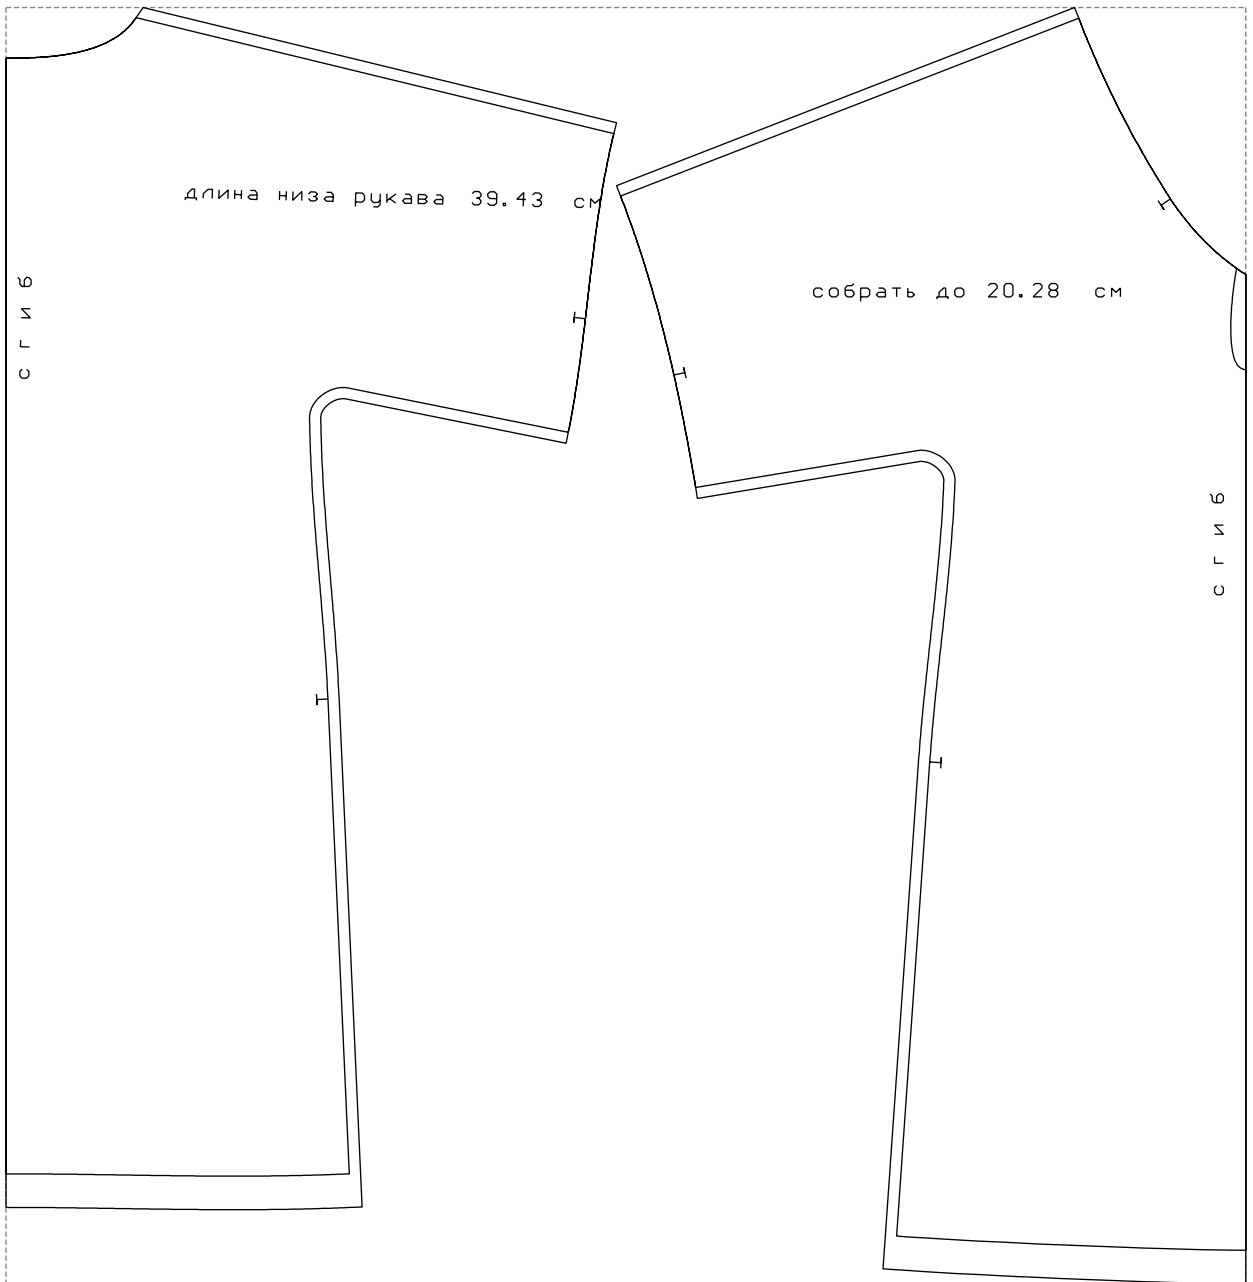

# Example

size:1107.49 x1140.08 mm

Maneken =1 ver.0

rz\_1=170

rz\_16=96

rz\_17=82

rz\_18=76

rz\_19=104

rz\_20=101.8

---

. . . . .  
. . . . .  
. . . . .