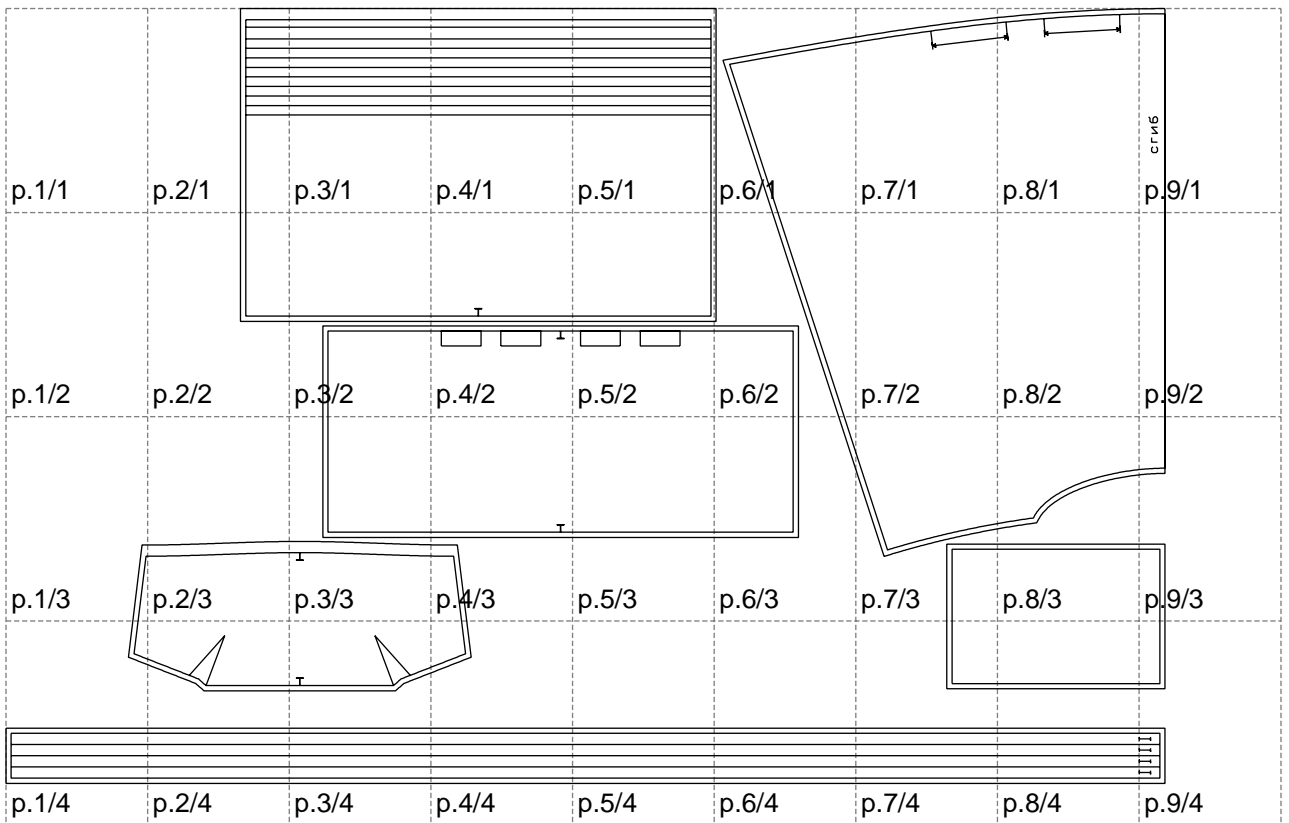

Not for print

Paper size: A4, size:1552.91 x1037.89 mm

# Example

size:1552.91 x1480.84 mm

Maneken =1 ver.0

rz\_1=170

rz\_16=96

rz\_17=82

rz\_18=76

rz\_19=104

rz\_20=101.8

---

. . . . .  
. . . . .  
. . . . .