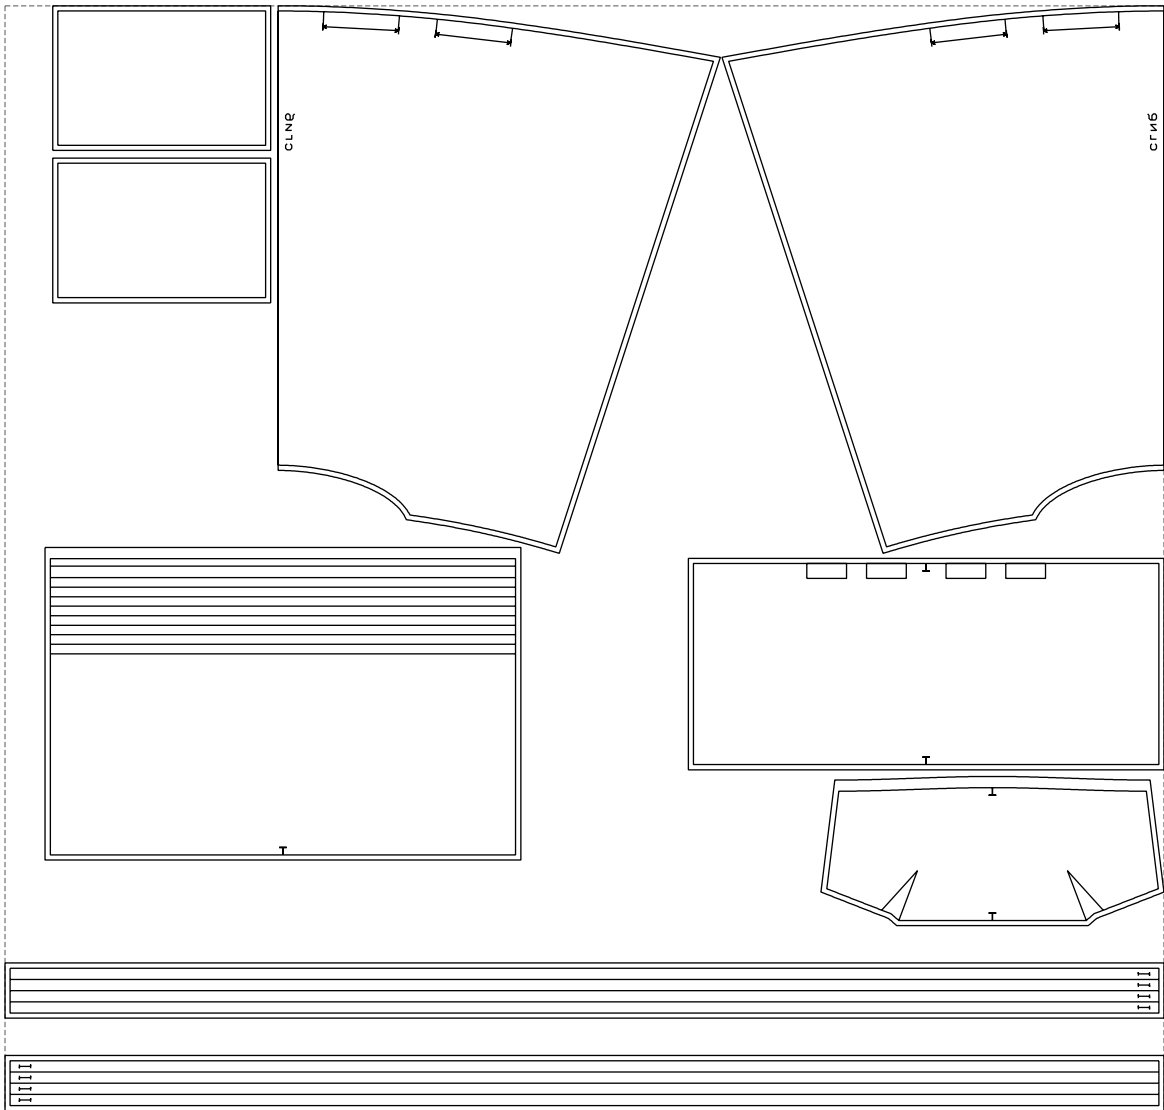

Not for print

Paper size: A4, size:1552.91 x1037.89 mm

# Example

size:1552.91 x1480.84 mm

Maneken =1 ver.0

rz\_1=170

rz\_16=96

rz\_17=82

rz\_18=76

rz\_19=104

rz\_20=101.8

---

. . . . .  
. . . . .  
. . . . .