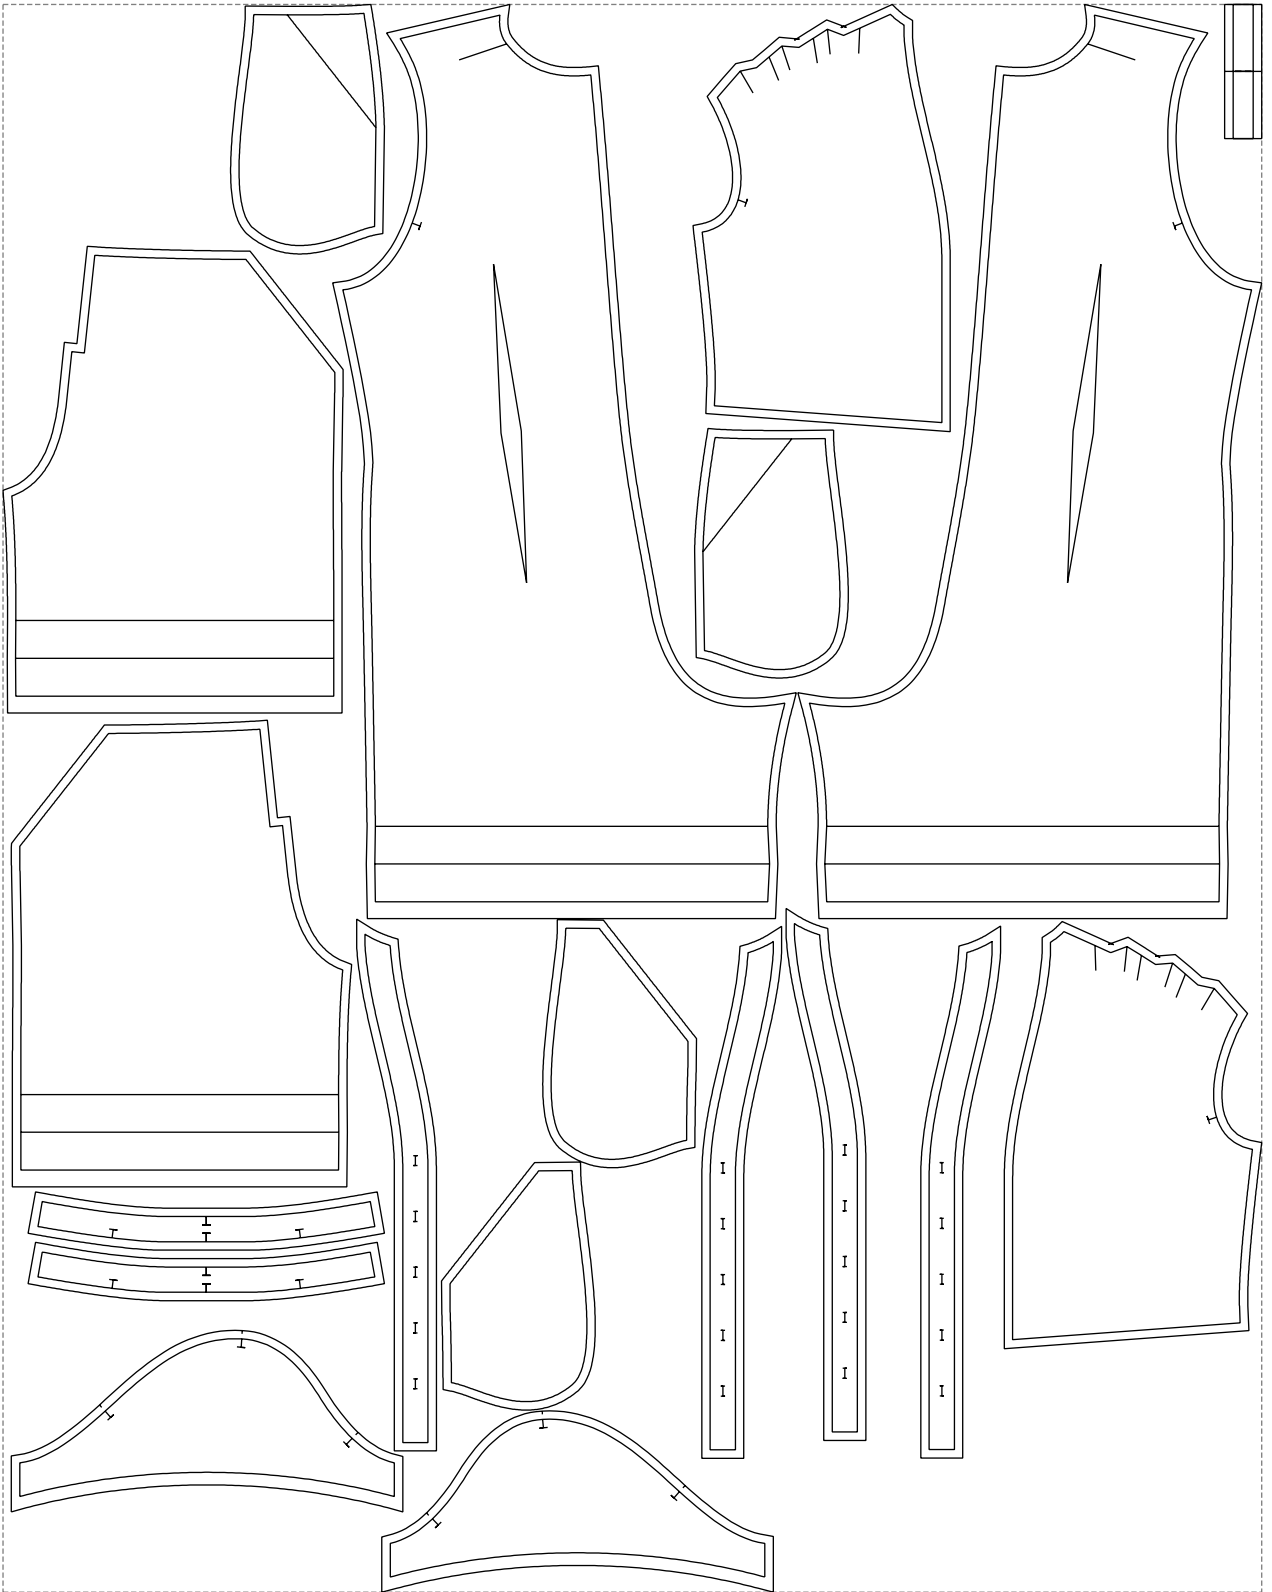

# Example

size:1499.00 x1891.55 mm

Maneken =1 ver.0

rz\_1=170

rz\_16=116

rz\_17=100

rz\_18=98.8

rz\_19=124