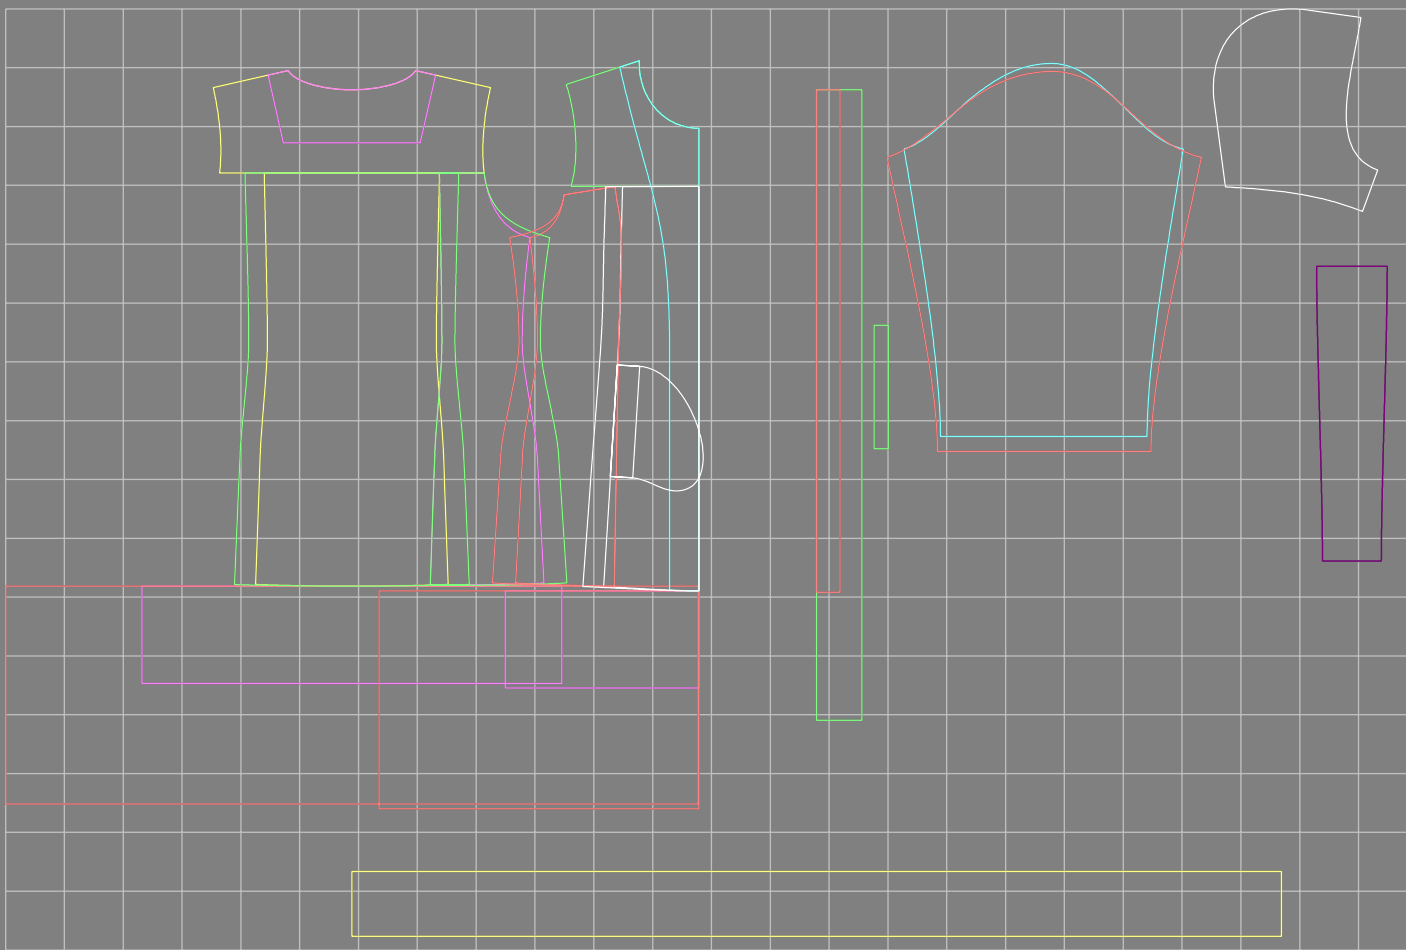

# Example

size:1468.75 x180.22 mm

Maneken =1 ver.0

rz\_1=170

rz\_16=104

rz\_17=88.9

rz\_18=84.4

rz\_19=112

rz\_20=109.3

---

. . . . .  
. . . . .  
. . . . .