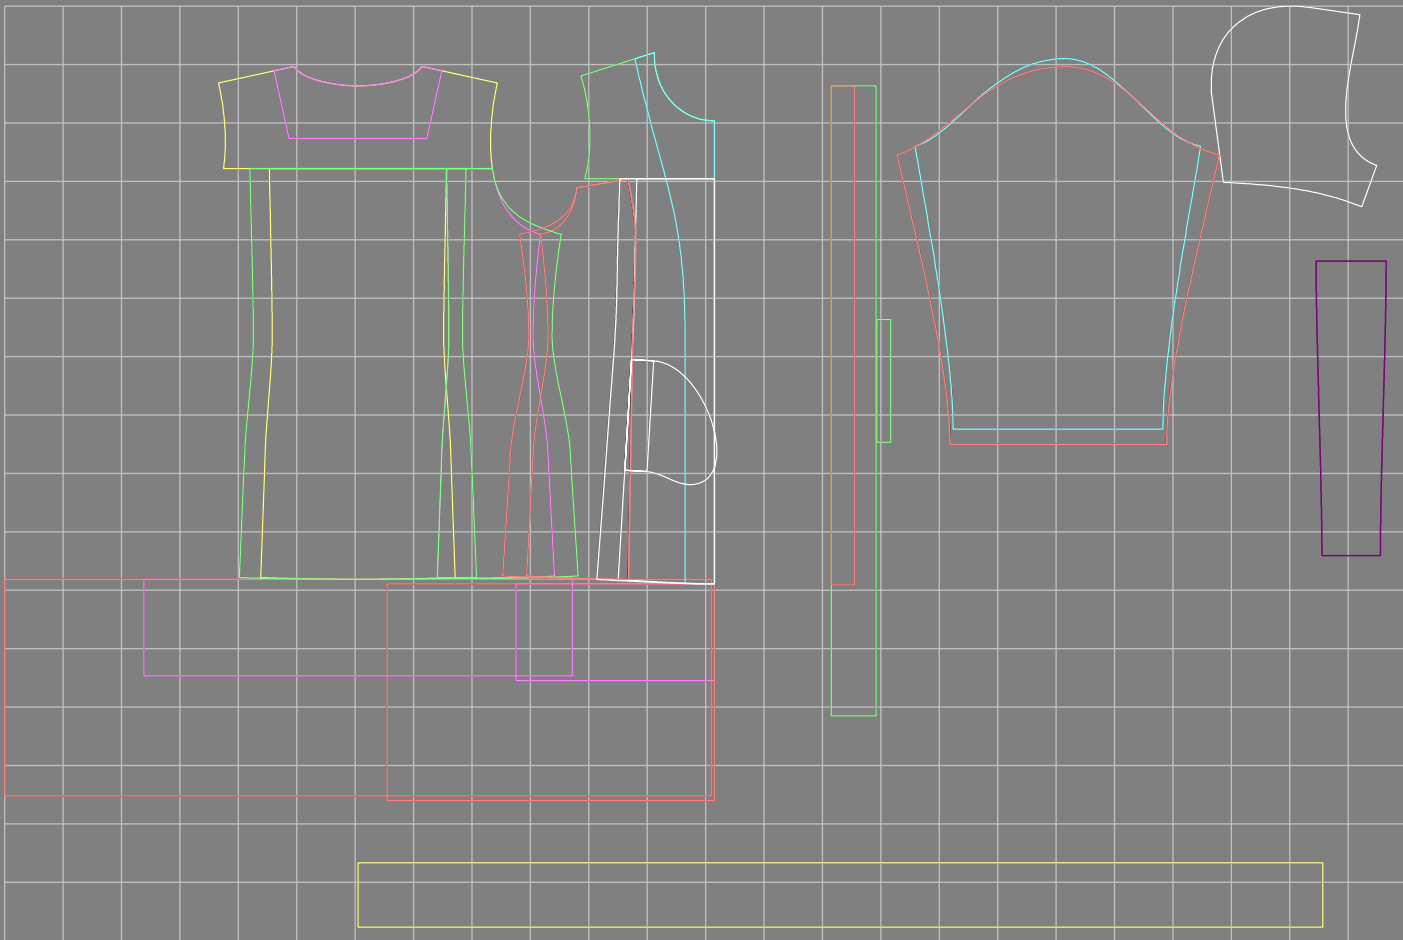

Example

size:1135.89 x410.80 mm

Maneken =1 ver.0

rz_1=170

rz_16=108

rz_17=92.5

rz_18=89.2

rz_19=116

rz_20=113

.
.
.