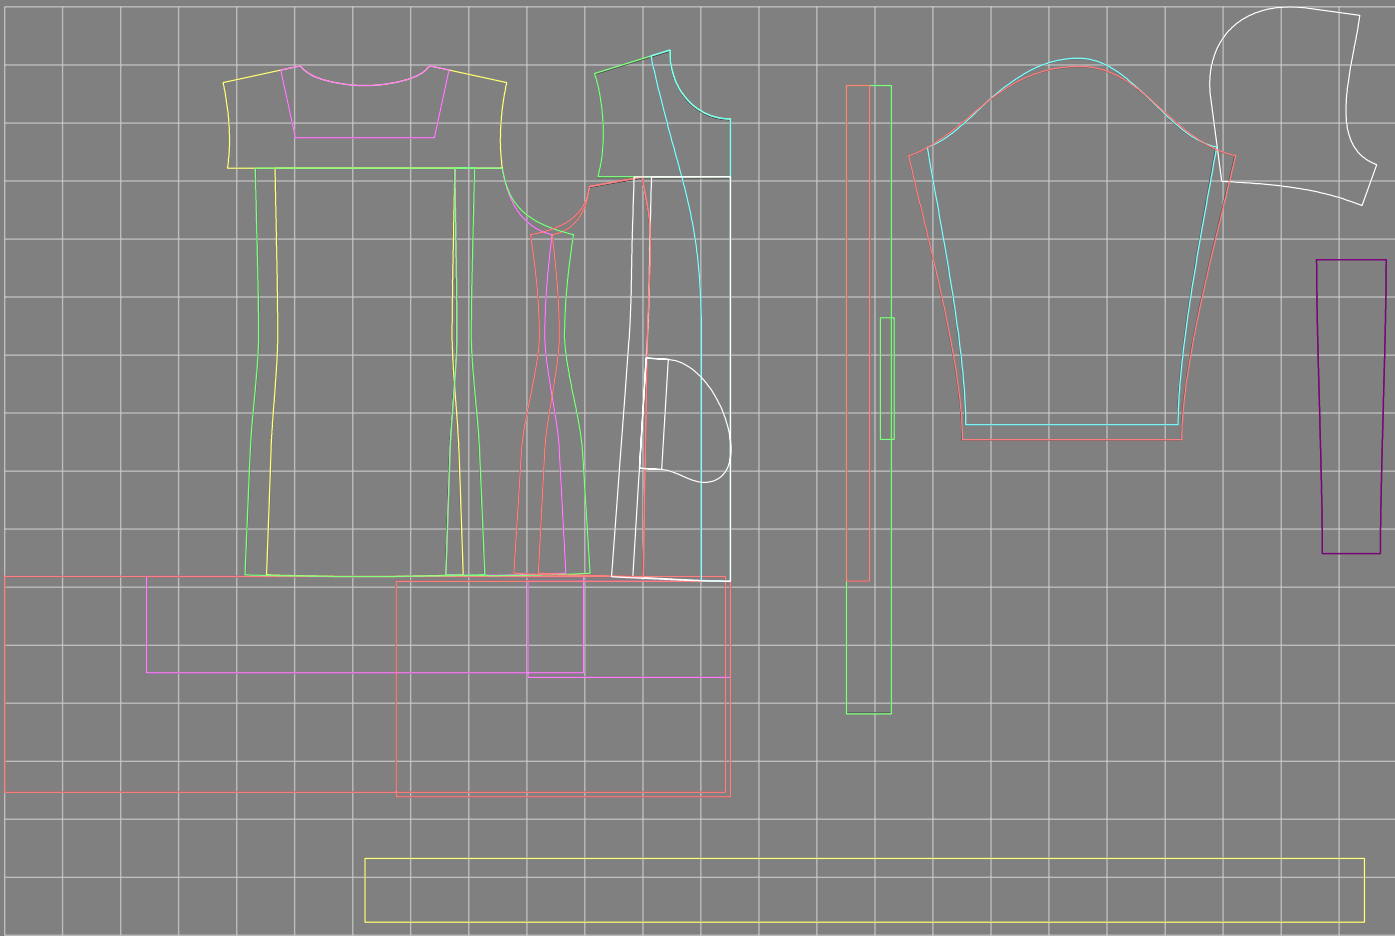

# Example

size:1166.07 x411.52 mm

Maneken =1 ver.0

rz\_1=170

rz\_16=112

rz\_17=96.2

rz\_18=94

rz\_19=120

rz\_20=117

---

. . . . .  
. . . . .  
. . . . .