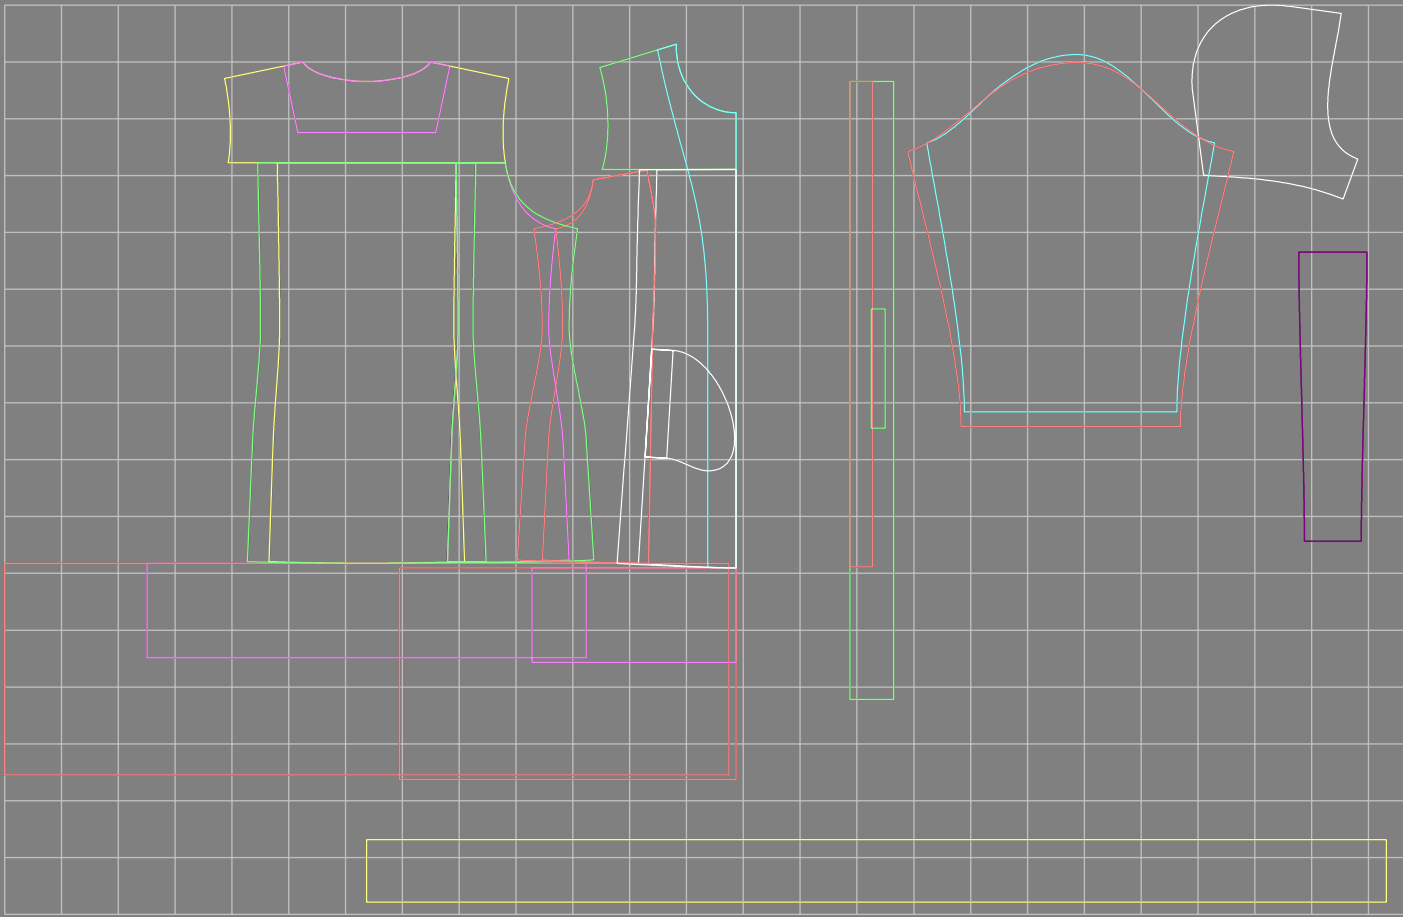

Example

size:1196.29 x412.24 mm

Maneken =1 ver.0

rz_1=170

rz_16=116

rz_17=100

rz_18=98.8

rz_19=124

rz_20=121

.
.
.