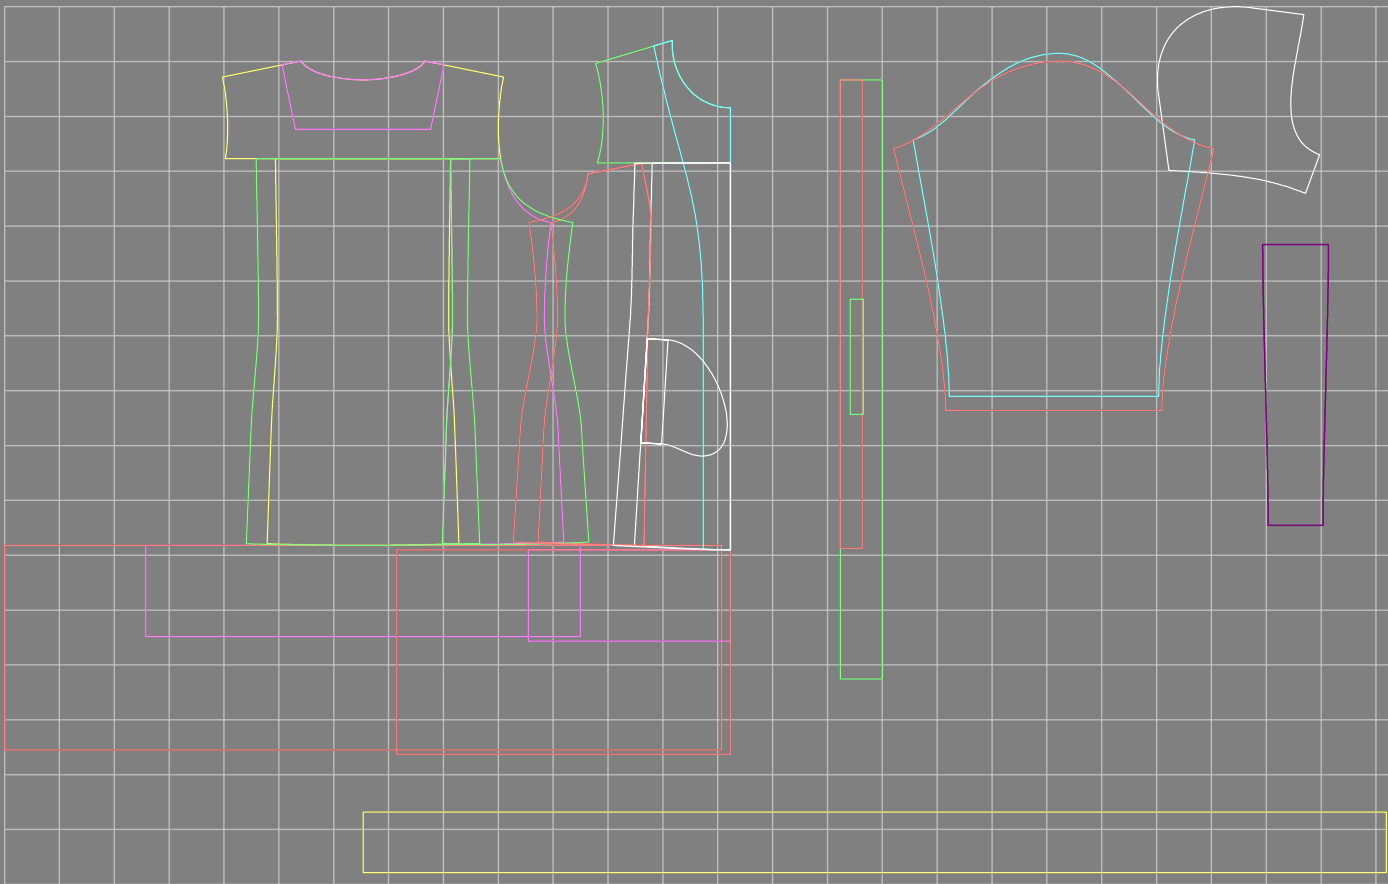

# Example

size:1228.97 x412.60 mm

Maneken =1 ver.0

rz\_1=170

rz\_16=120

rz\_17=104

rz\_18=103.6

rz\_19=128

rz\_20=125.1

---

. . . . .  
. . . . .  
. . . . .