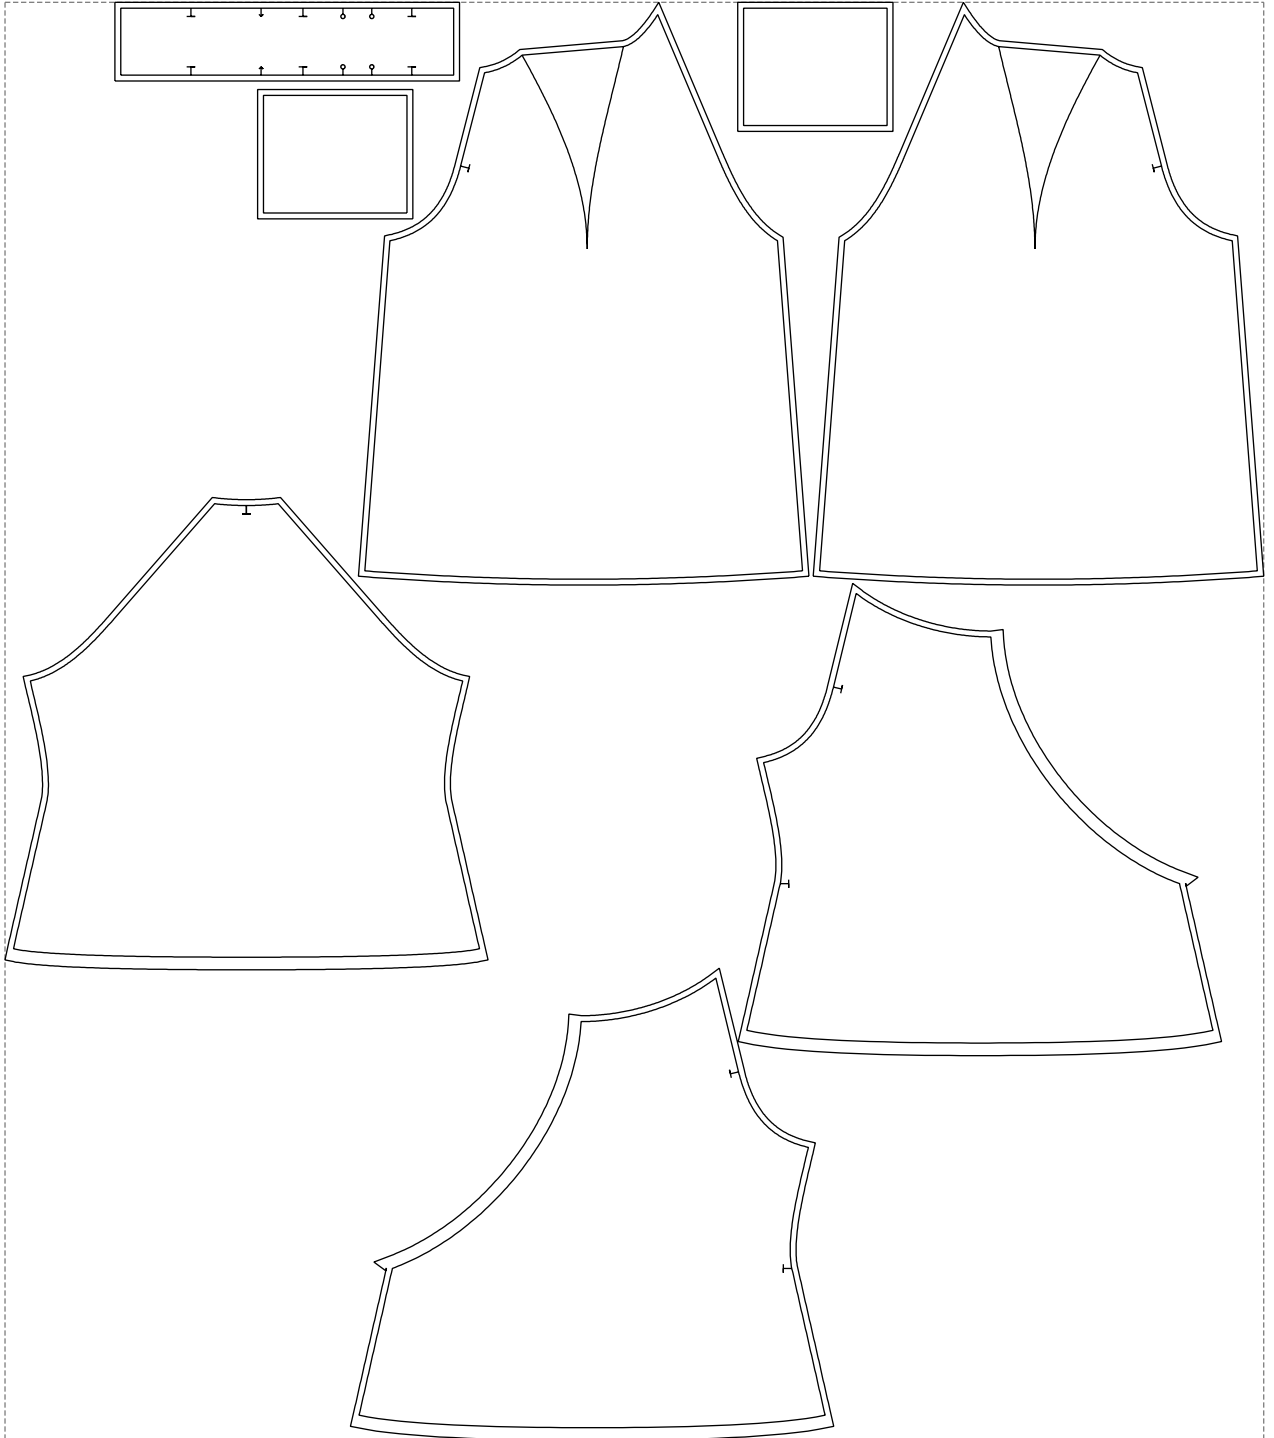

# Example

size:1499.00 x1713.03 mm

Maneken =1 ver.0

rz\_1=170

rz\_16=108

rz\_17=92.5

rz\_18=89.2

rz\_19=116