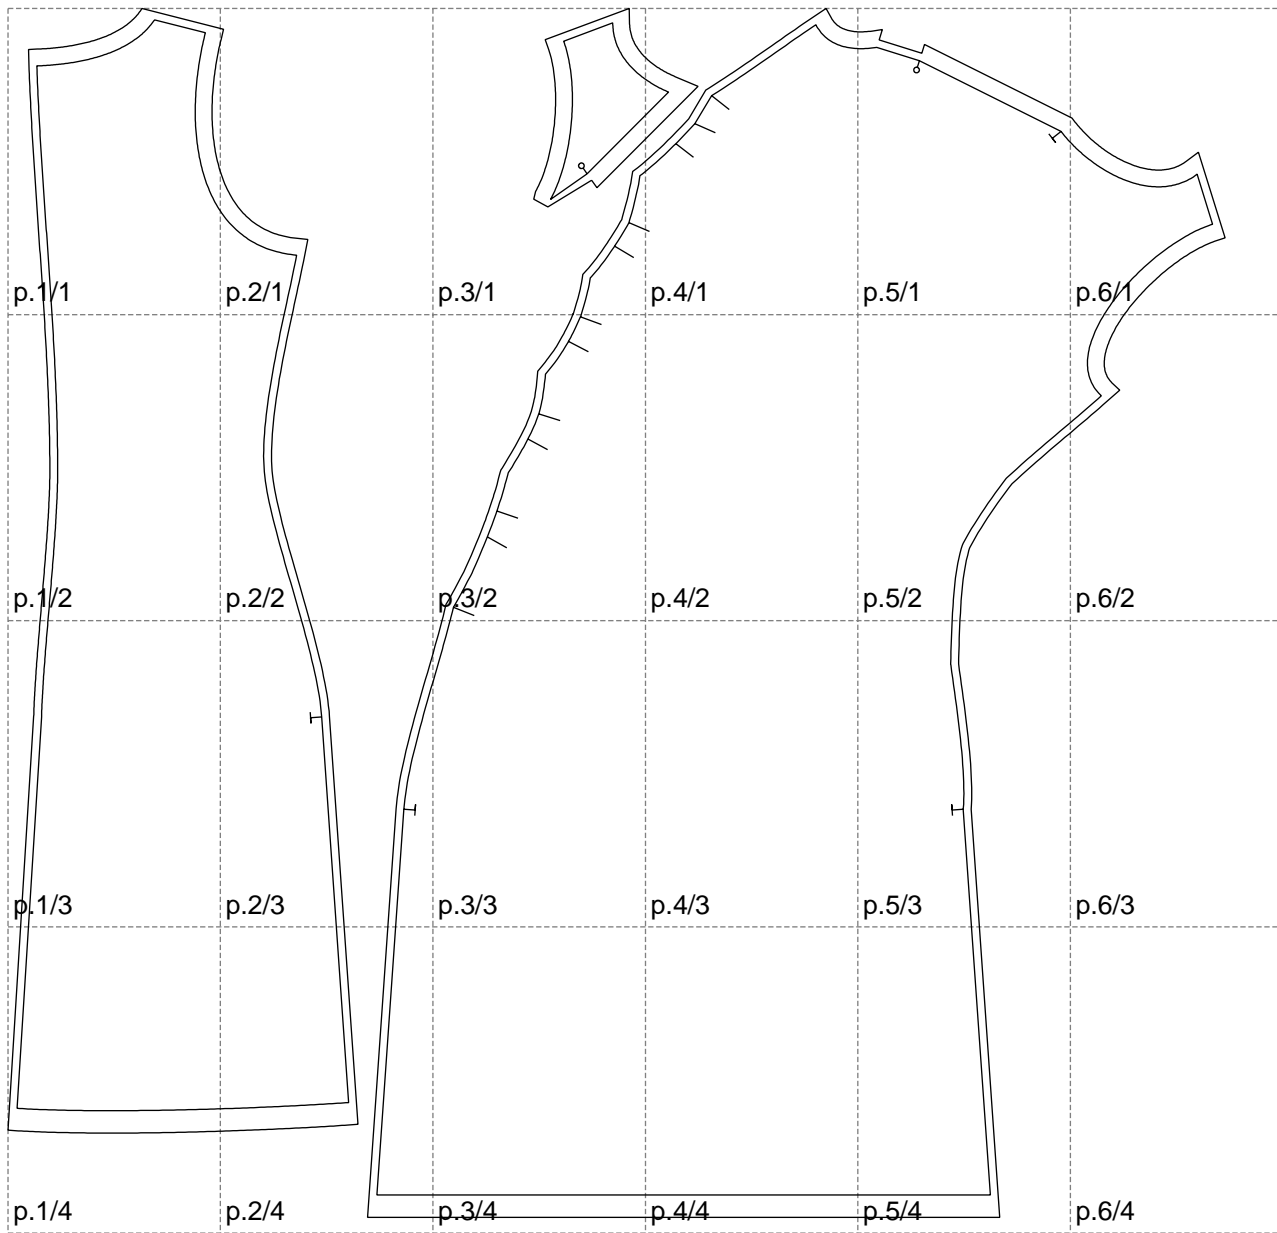

Not for print

Paper size: A4, size:1087.20 x1079.59 mm

# Example

size:1408.52 x1079.59 mm

Maneken =1 ver.0

rz\_1=170

rz\_16=96

rz\_17=82

rz\_18=76

rz\_19=104

rz\_20=101.8

---

. . . . .  
. . . . .  
. . . . .