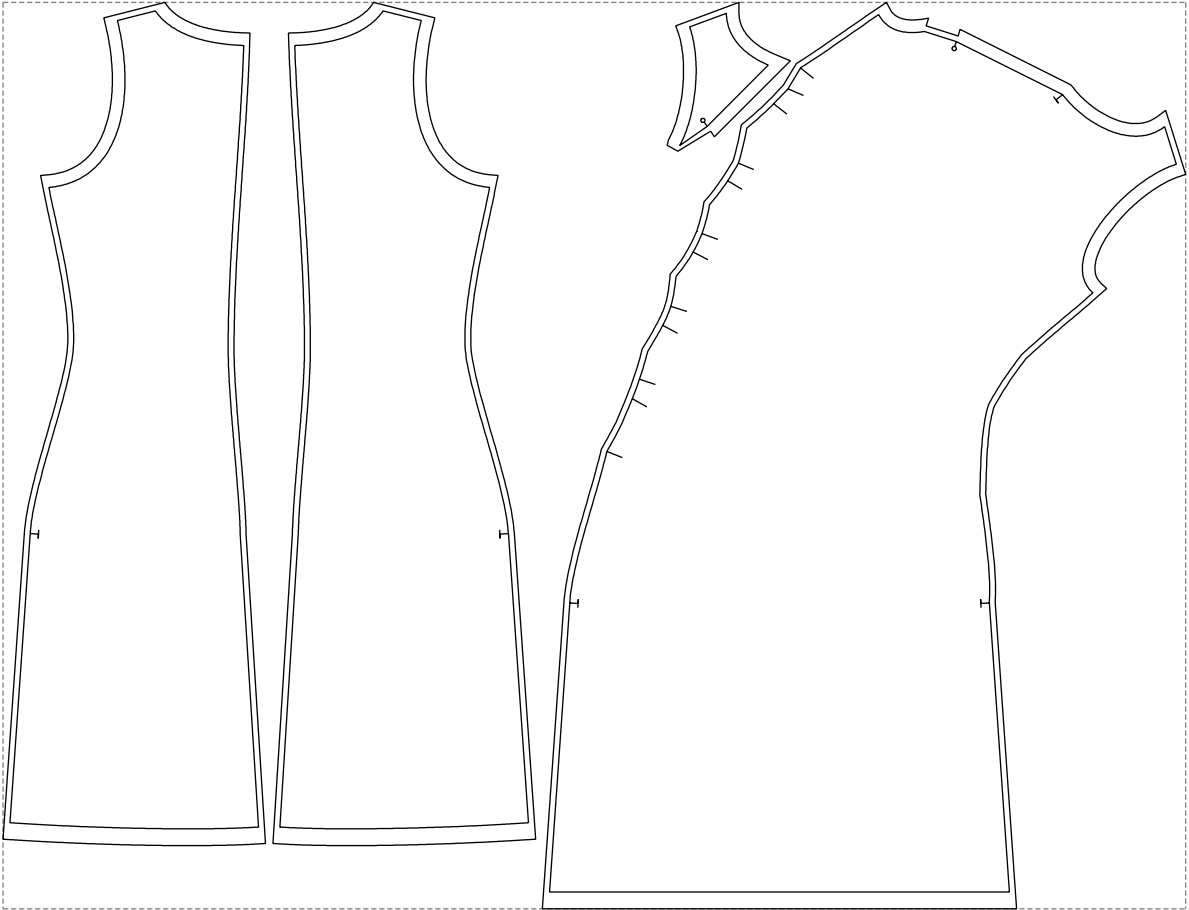

# Example

size:1408.52 x1079.59 mm

Maneken =1 ver.0

rz\_1=170

rz\_16=96

rz\_17=82

rz\_18=76

rz\_19=104