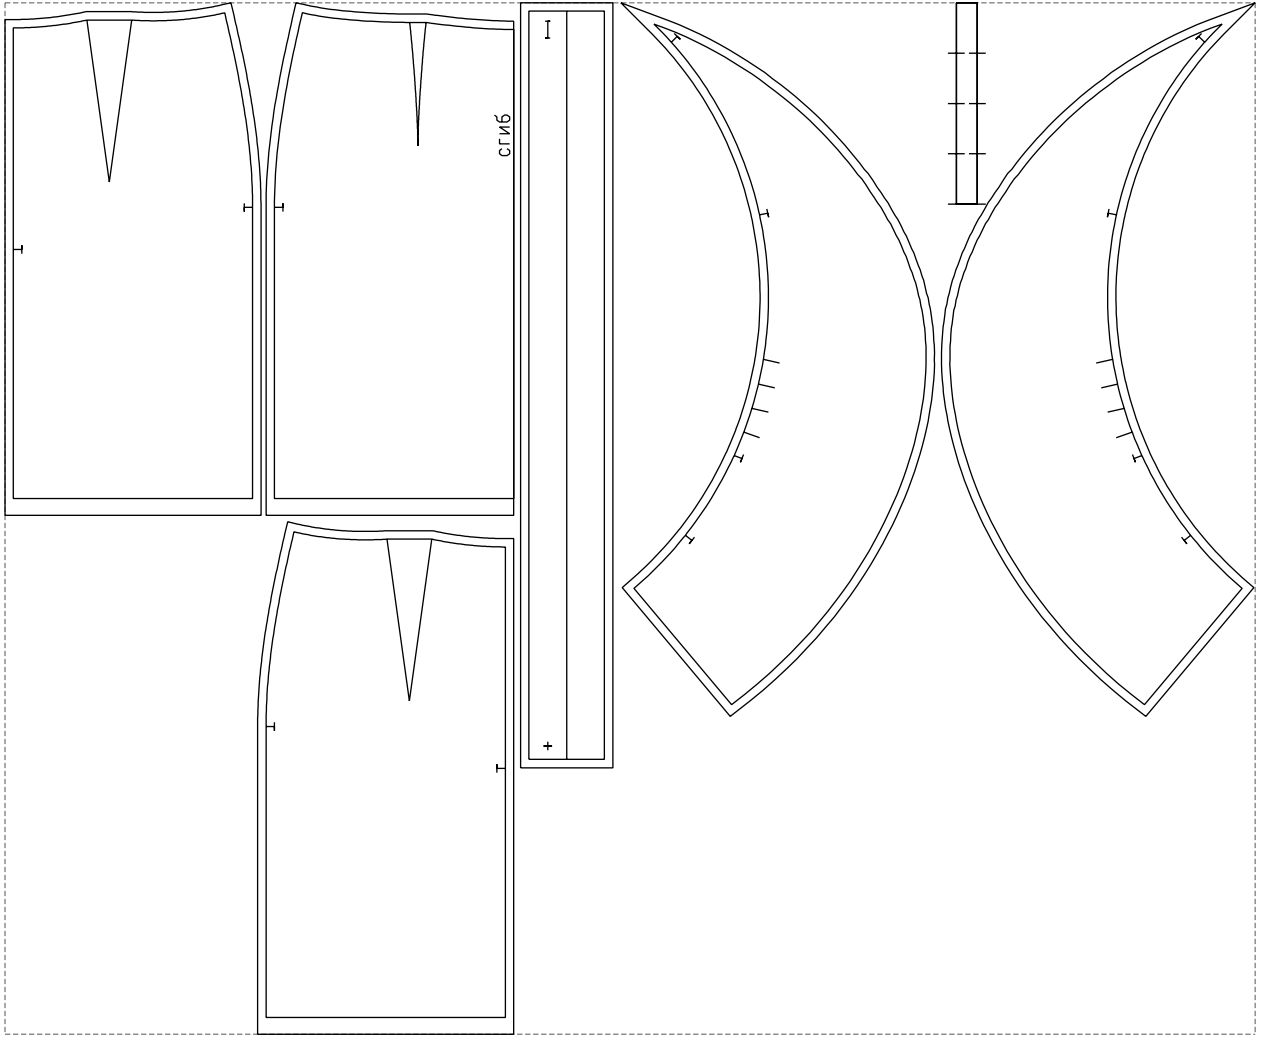

Example

size:1488.97 x1228.75 mm

Maneken =1 ver.0

rz_1=170

rz_16=104

rz_17=88.9

rz_18=84.4

rz_19=112

rz_20=109.3

.
.
.