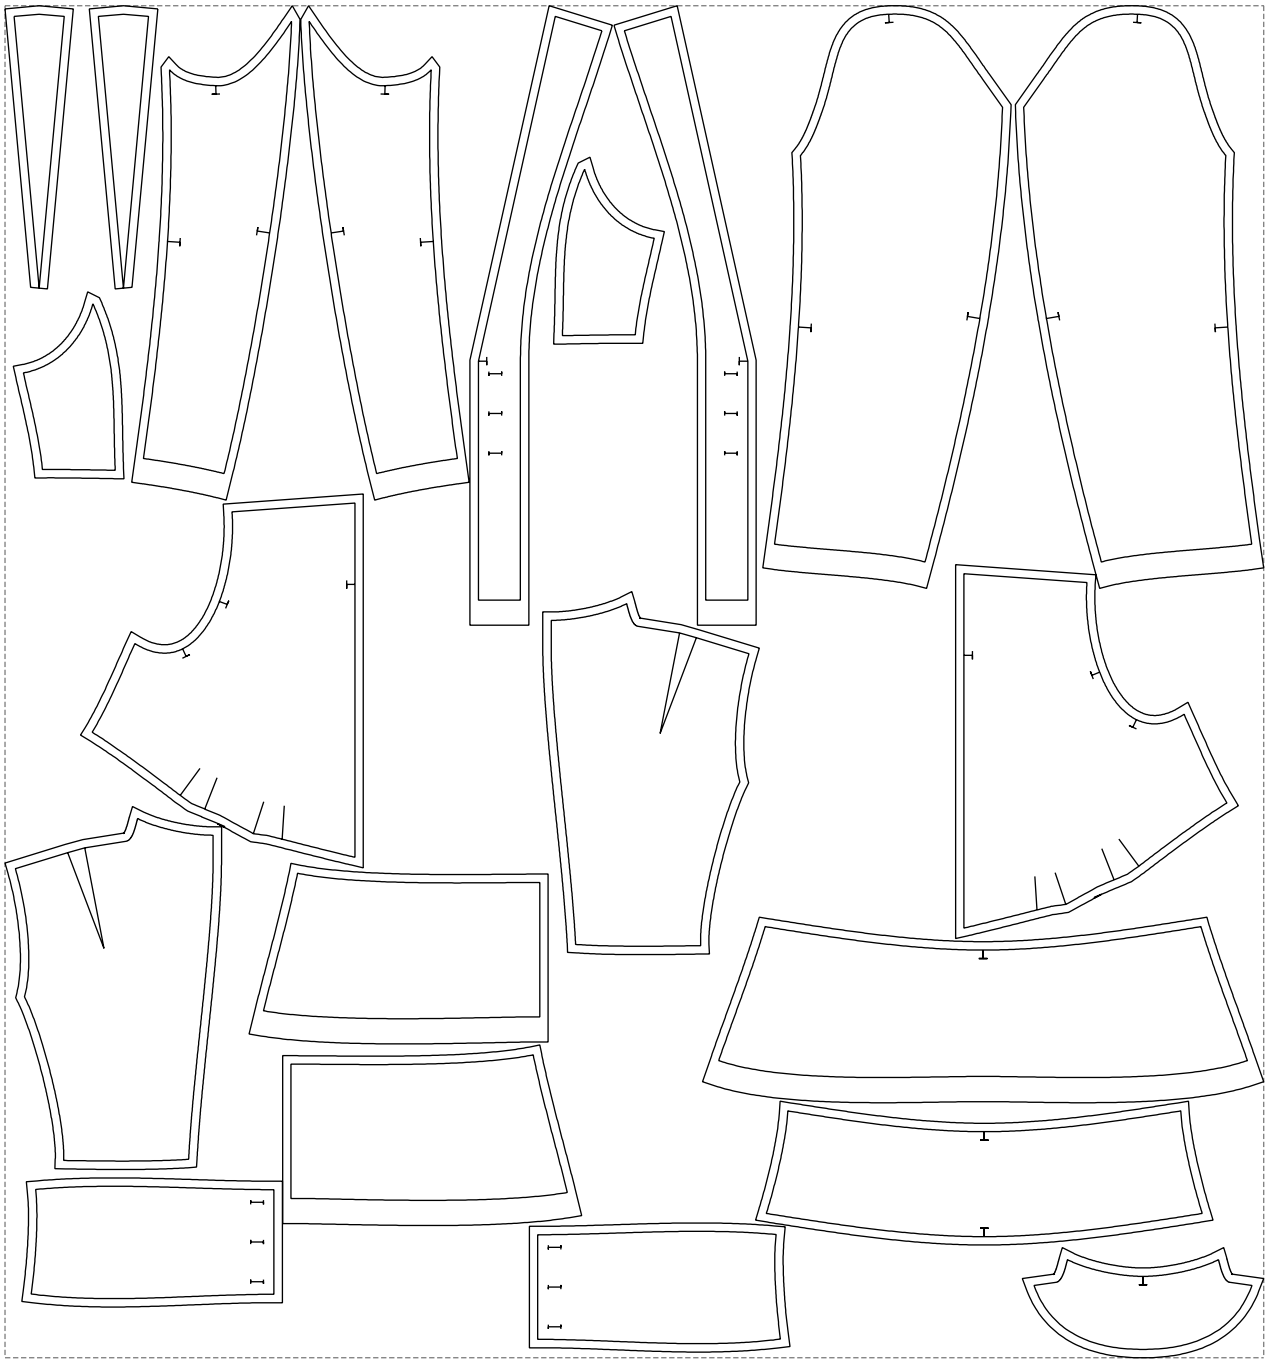

# Example

size:1499.00 x1610.56 mm

Maneken =1 ver.0

rz\_1=170

rz\_16=108

rz\_17=92.5

rz\_18=89.2

rz\_19=116