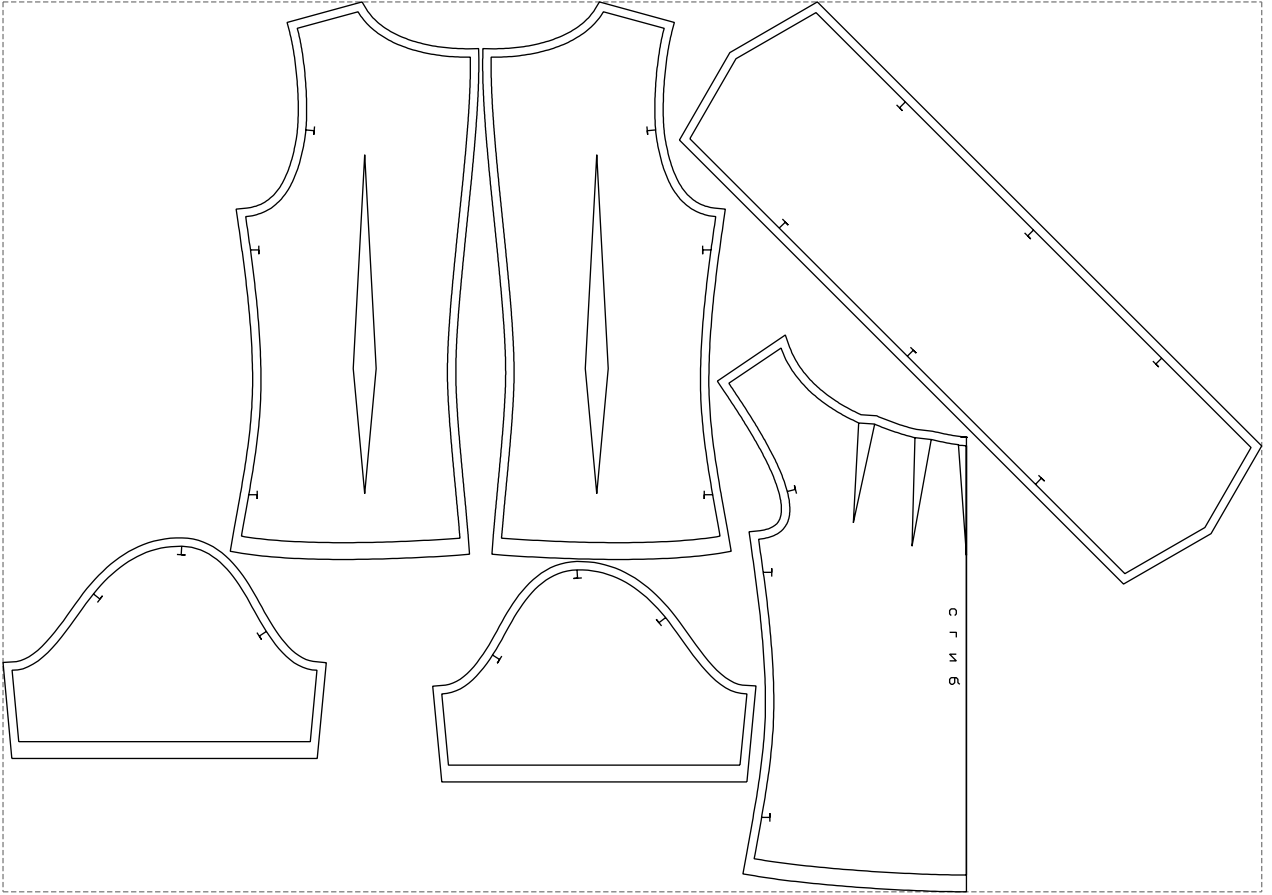

# Example

size:1499.00 x1059.87 mm

Maneken =1 ver.0

rz\_1=170

rz\_16=92

rz\_17=78.8

rz\_18=71.8

rz\_19=100