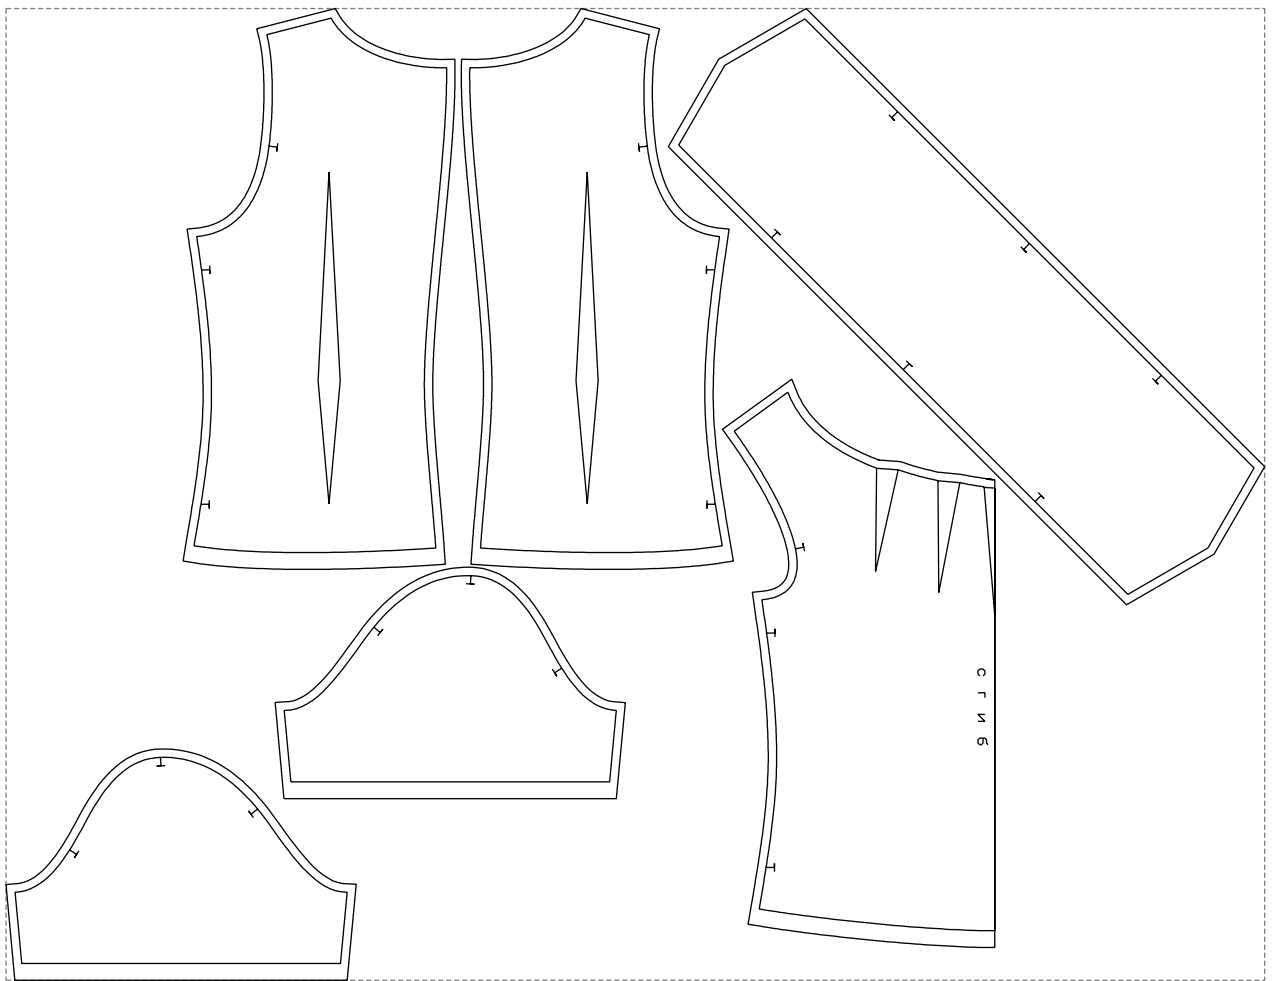

# Example

size:1499.00 x1157.52 mm

Maneken =1 ver.0

rz\_1=170

rz\_16=104

rz\_17=88.9

rz\_18=84.4

rz\_19=112