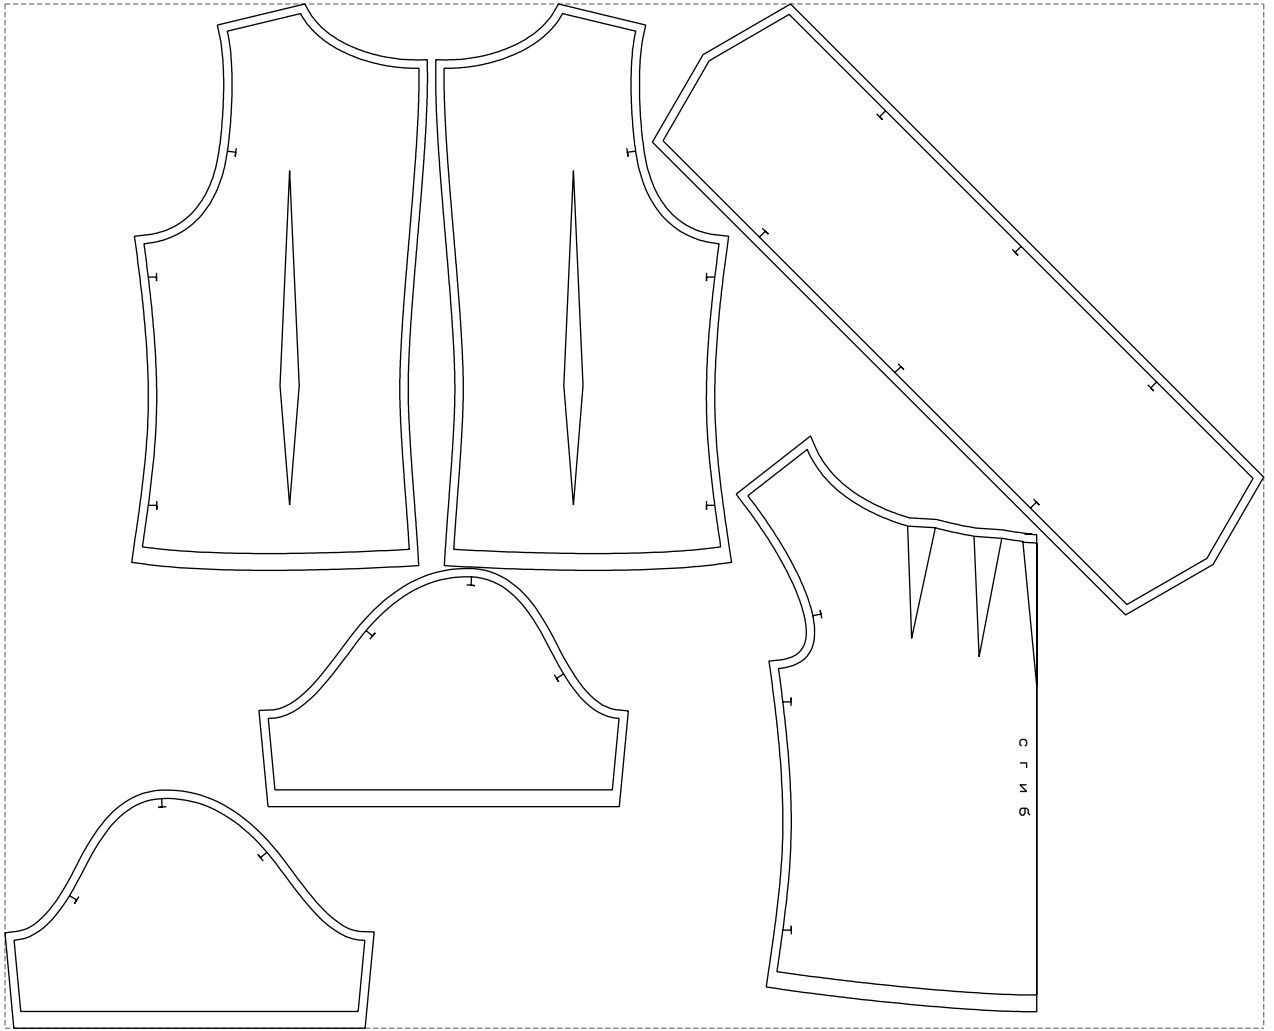

# Example

size:1499.00 x1220.08 mm

Maneken =1 ver.0

rz\_1=170

rz\_16=116

rz\_17=100

rz\_18=98.8

rz\_19=124