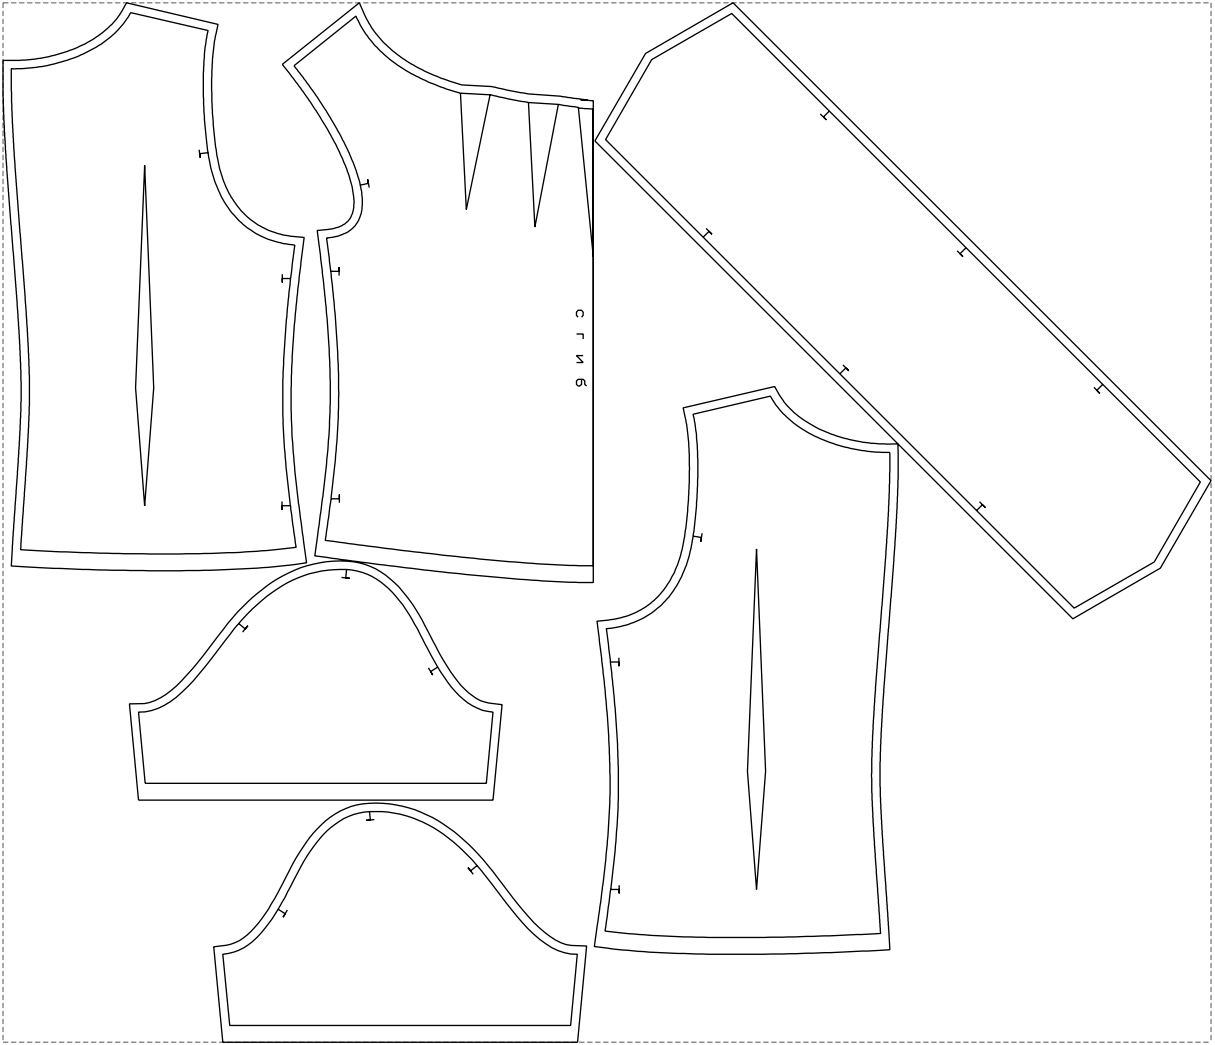

# Example

size:1438.62 x1238.07 mm

Maneken =1 ver.0

rz\_1=170

rz\_16=120

rz\_17=104

rz\_18=103.6

rz\_19=128

rz\_20=125.1

---

. . . . .  
. . . . .  
. . . . .