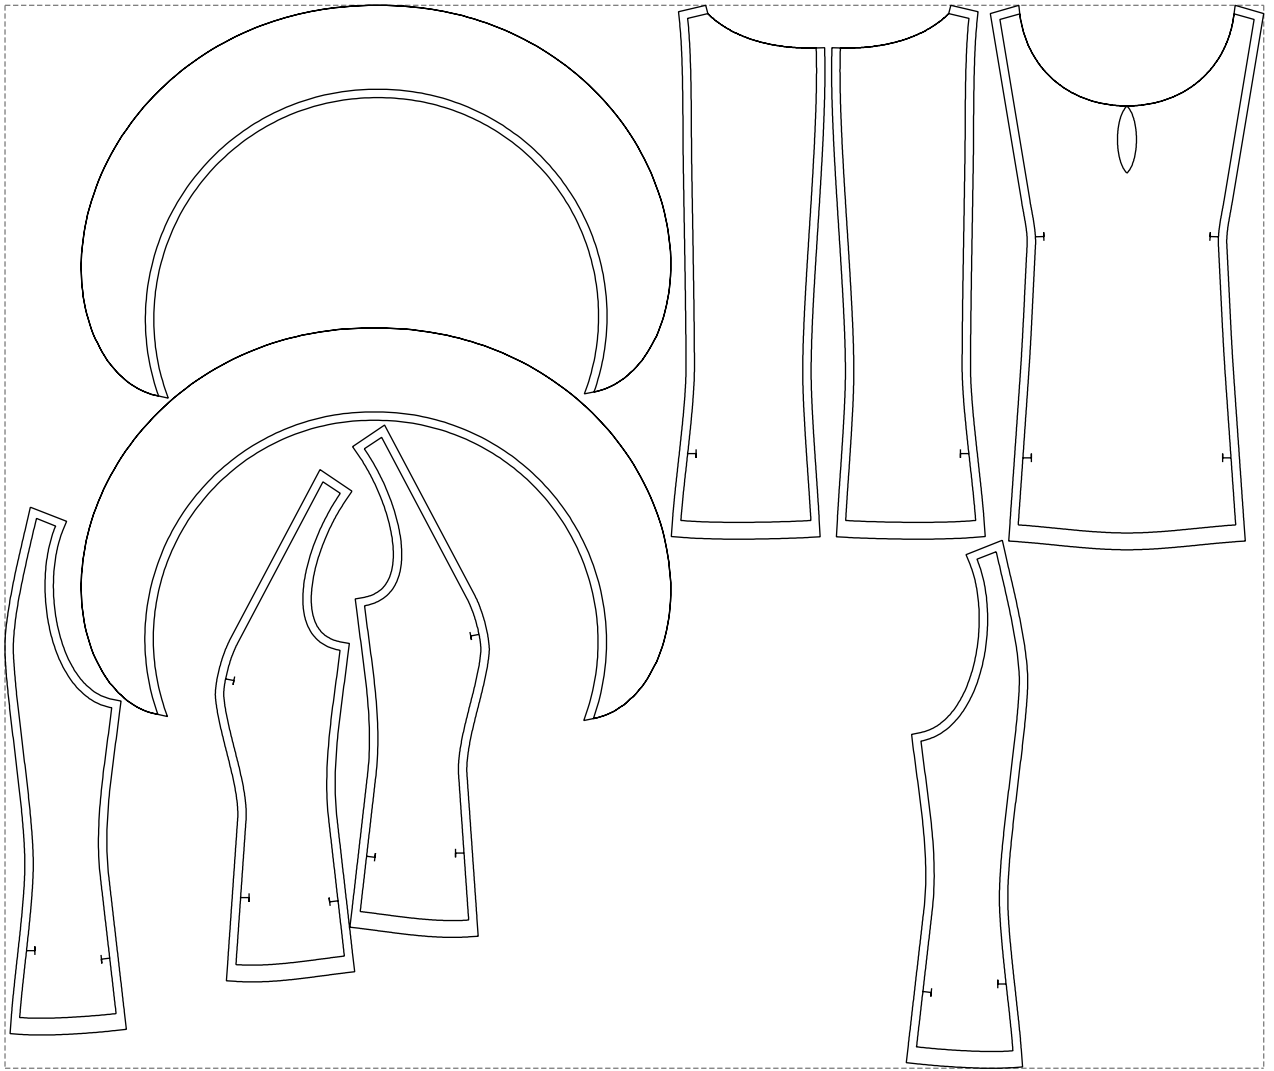

# Example

size:1499.00 x1266.12 mm

Maneken =1 ver.0

rz\_1=170

rz\_16=96

rz\_17=82

rz\_18=76

rz\_19=104