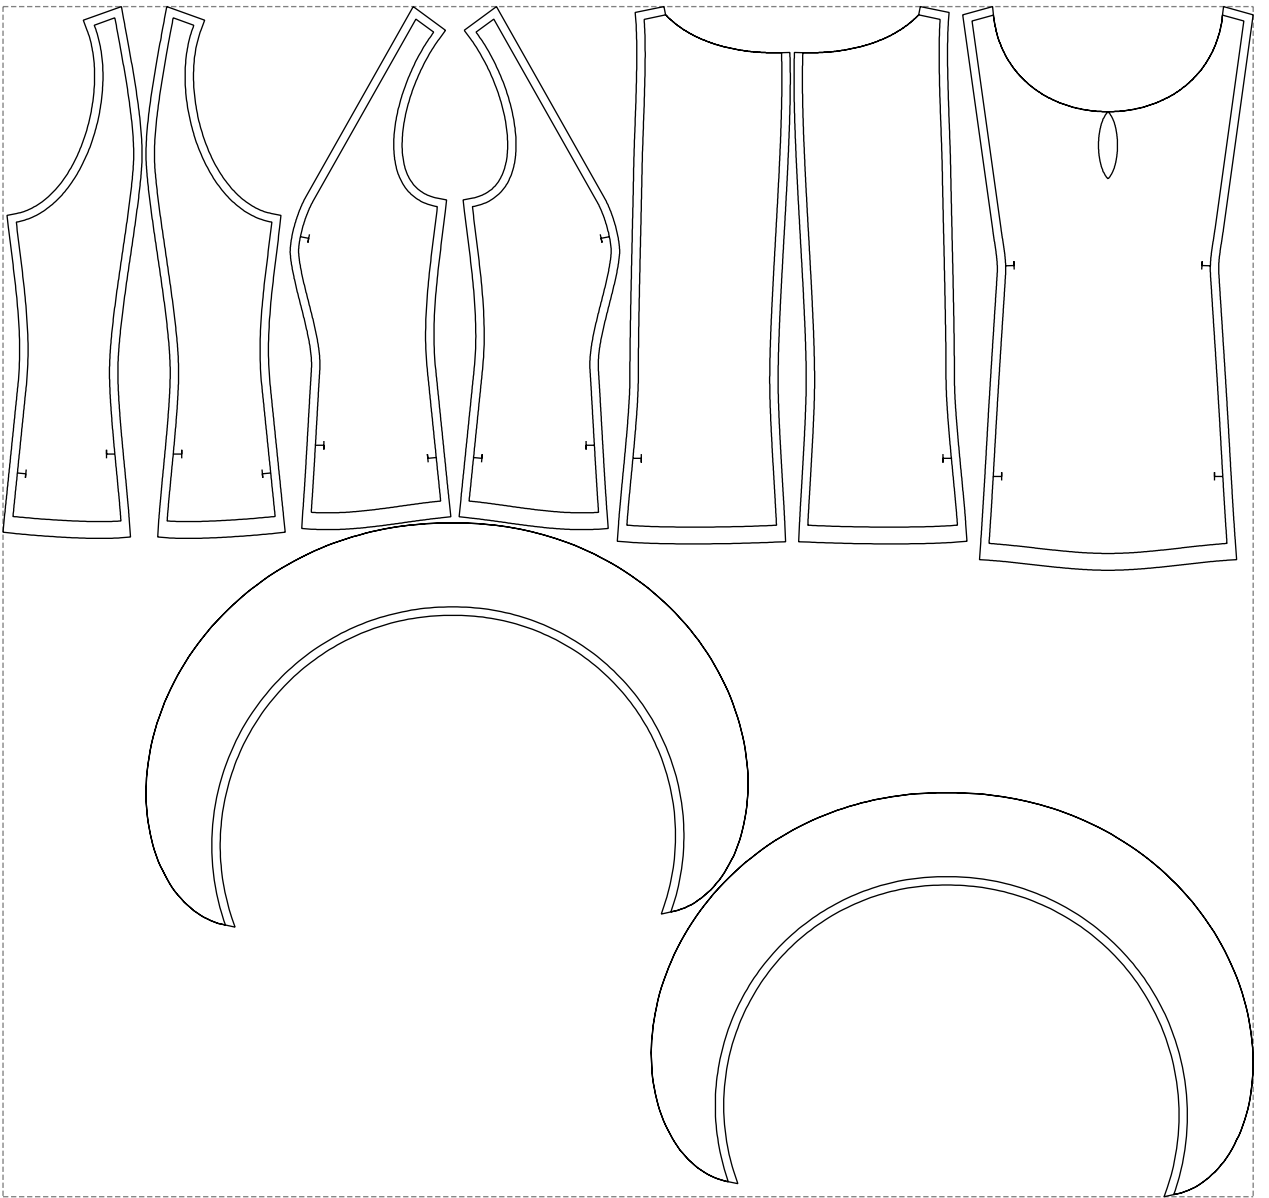

# Example

size:1488.98 x1417.65 mm

Maneken =1 ver.0

rz\_1=170

rz\_16=112

rz\_17=96.2

rz\_18=94

rz\_19=120