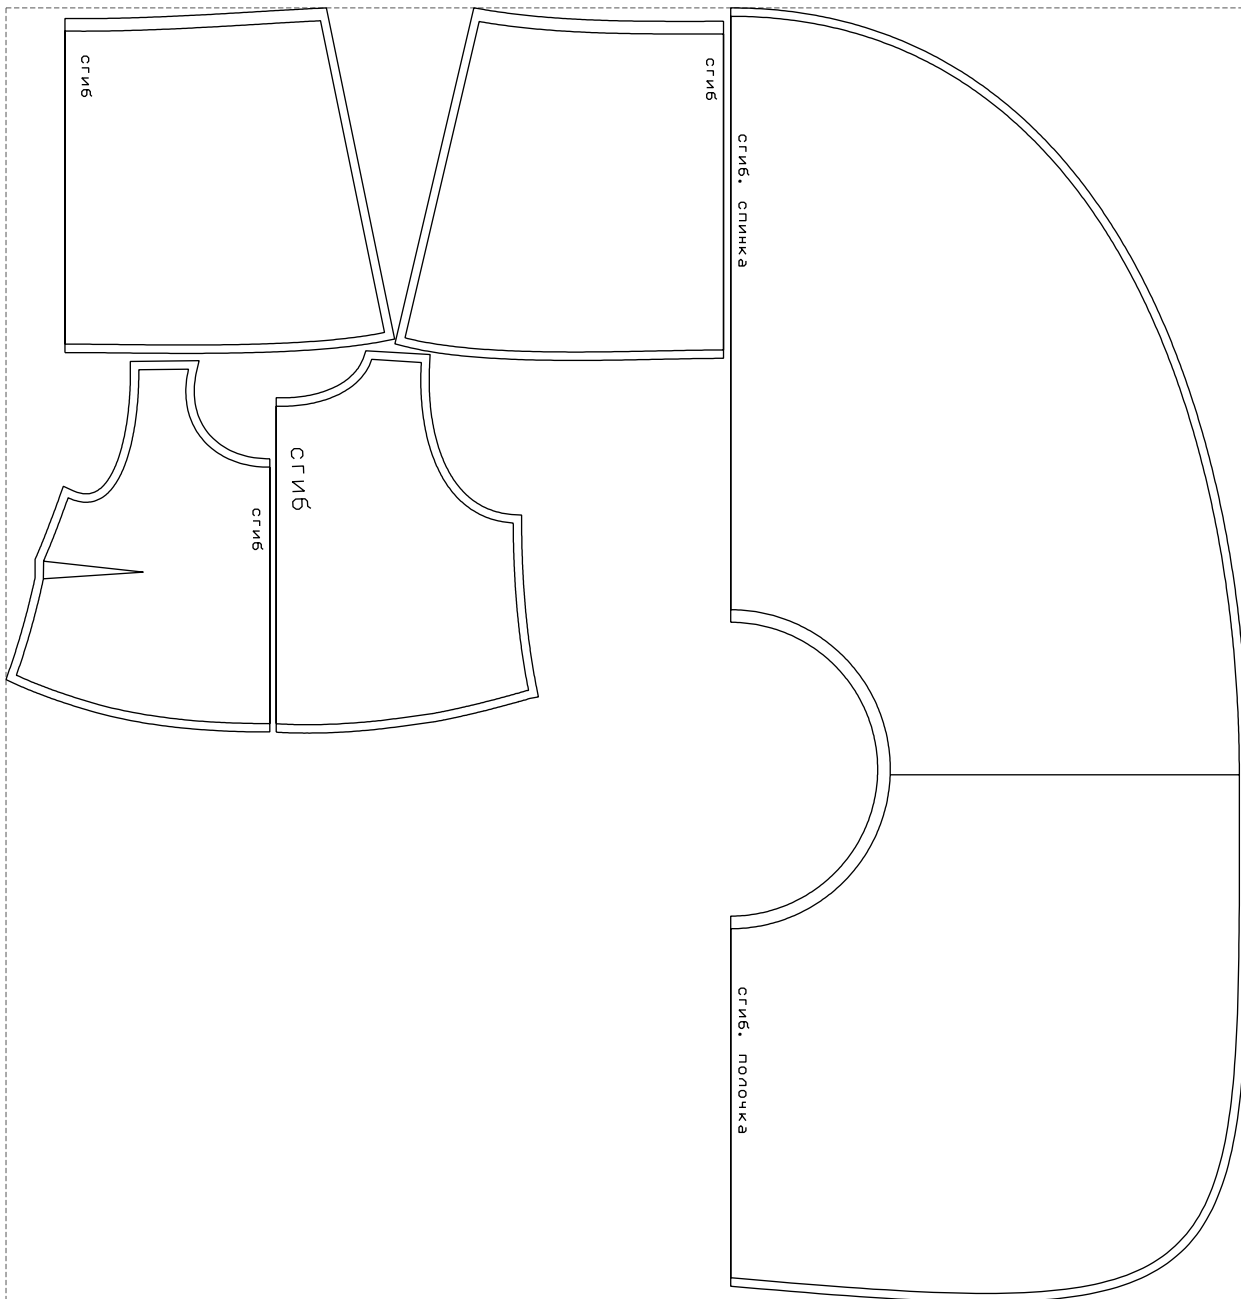

Example

size:1478.92 x1541.27 mm

Maneken =1 ver.0

rz_1=170

rz_16=88

rz_17=75.6

rz_18=67.6

rz_19=96

rz_20=94.6

.
.
.